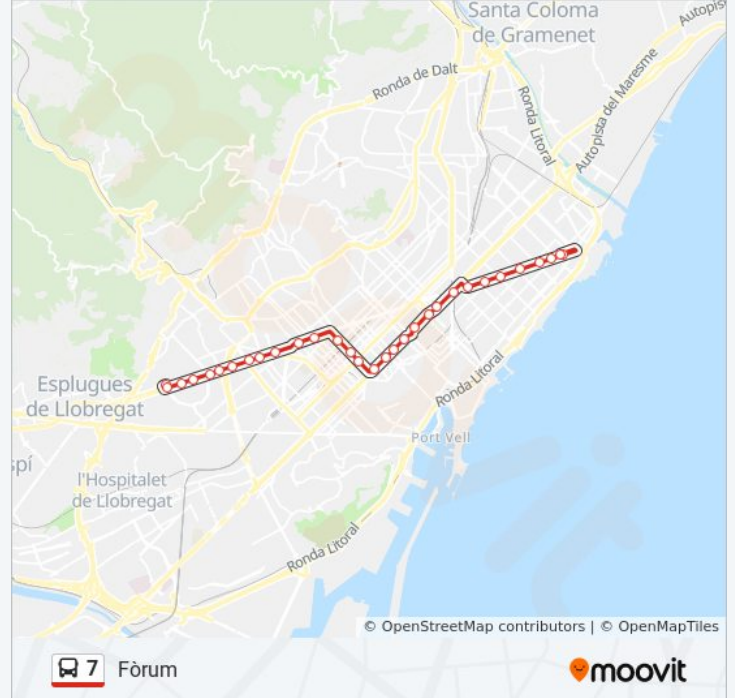

Sentido: Fòrum

31 paradas

[VER HORARIO DE LA LÍNEA](#)

Metro Zona Universitària
Diagonal-Av Doctor Marañón
Zona Universitària - E.T.S. D'Enginyers
Diagonal-Metro Palau Reial
Diagonal-Av Joan XXIII
Av Diagonal-Gran Via Carles III
Av Diagonal-Gandesa
Diagonal-L'Illa Diagonal
Av Diagonal-Entença
Diagonal-Av De Sarrià
Diagonal - Francesc Macià
Diagonal - Muntaner
Balmes - Rosselló
Balmes-València
Balmes - Aragón
Gran Via - Balmes
Gran Via - Pau Claris
Gran Via - Llàuria
Metro Tetuan
Gran Via-Roger De Flor
Gran Via - Marina

Gran Via-Padilla

Teatre Nacional De Catalunya

Av Diagonal - Ciutat De Granada

Diagonal-Rambla Del Poblenou

Diagonal-Pere IV

Diagonal-Bac De Roda

Diagonal-Metro Selva De Mar

Diagonal-Agricultura

Diagonal - Pl Llevant

Diagonal-Llull

Sentido: Zona Universitària

28 paradas

[VER HORARIO DE LA LÍNEA](#)

Diagonal-Llull

Diagonal-Josep Pla

Diagonal-Selva De Mar

Dirección: Zona Universitària

Paradas: 28

Duración del viaje: 55 min

Resumen de la línea:

Diagonal - Balmes

Diagonal - Muntaner

Diagonal - Francesc Macià

Diagonal-Ganduxer