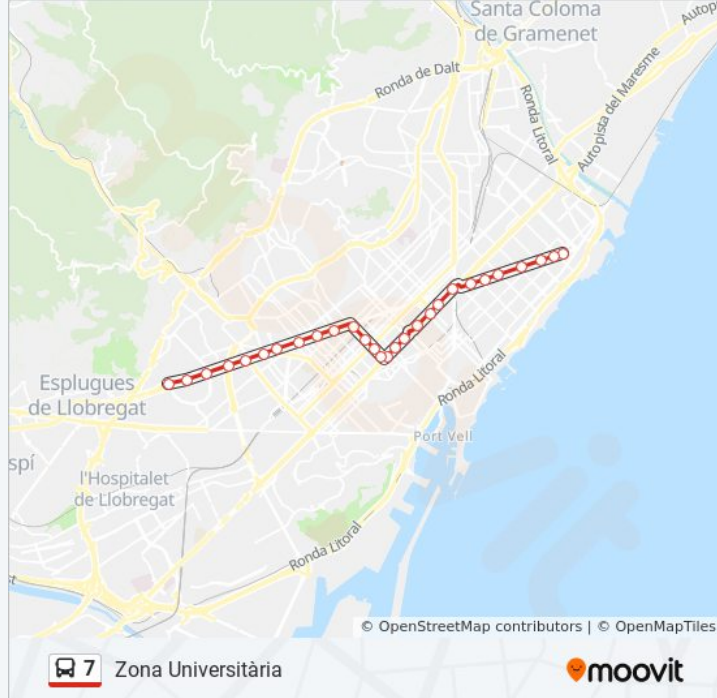

Sentido: Fòrum

31 paradas

[VER HORARIO DE LA LÍNEA](#)

Metro Zona Universitària
Diagonal-Av Doctor Marañón
Zona Universitària - E.T.S. D'Enginyers
Diagonal-Metro Palau Reial
Diagonal-Av Joan XXIII
Av Diagonal-Gran Via Carles III
Av Diagonal-Gandesa
Diagonal-L'Illa Diagonal
Av Diagonal-Entença
Diagonal-Av De Sarrià
Diagonal - Francesc Macià
Diagonal - Muntaner
Balmes - Rosselló
Balmes-València
Balmes - Aragón
Gran Via - Balmes
Gran Via - Pau Claris
Gran Via - Llàuria
Metro Tetuan
Gran Via-Roger De Flor
Gran Via - Marina

Diagonal - Pl Llevant

Diagonal-Llull

Sentido: Zona Universitària

28 paradas

[VER HORARIO DE LA LÍNEA](#)

Diagonal-Llull

Diagonal-Josep Pla

Diagonal-Selva De Mar

Dirección: Zona Universitària

Paradas: 28

Duración del viaje: 55 min

Resumen de la línea:

Diagonal - Balmes

Diagonal - Muntaner

Diagonal - Francesc Macià

Diagonal-Ganduxer

Av Diagonal-Doctor Fleming

Diagonal - Numància

Av Diagonal-PI Reina Maria Cristina

PI Pius XII

Palau Reial

Metro Zona Universitària

Los horarios y mapas de la línea 7 de autobús están disponibles en un PDF en moovitapp.com. Utiliza [Moovit App](#) para ver los horarios de los autobuses en vivo, el horario del tren o el horario del metro y las indicaciones paso a paso para todo el transporte público en Barcelona.