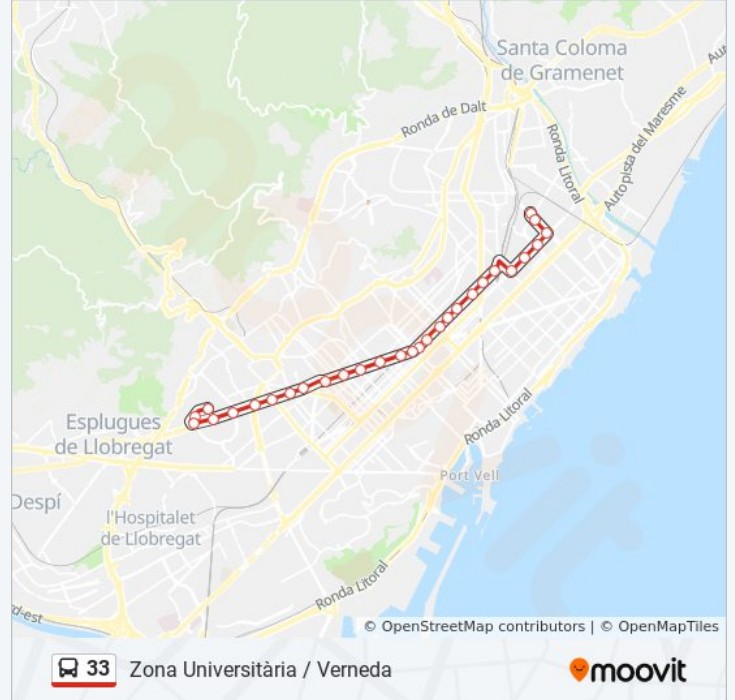

Guipúscoa-Treball

Guipúscoa-Cantàbria

Rambla De Prim-Metro La Pau

Rambla De Prim-Binéfar

Santander - Ca N'Oliva

Via Trajana - Rambla Prim

Rambla Prim - Santander

### Sentido: Zona Universit ria

28 paradas

[VER HORARIO DE LA L NEA](#)

Rambla Prim - Santander

Rbla. Prim - Cant bria

Rbla. Prim - Menorca

Guip scoa - Cant bria

Guip scoa-Selva De Mar

### Informaci n de la l nea 33 de autob s

**Direcci n:** Zona Universit ria

**Paradas:** 28

**Duraci n del viaje:** 54 min

**Resumen de la l nea:**

Diagonal - Francesc Macià

Diagonal-Ganduxer

Av Diagonal-Doctor Fleming

Diagonal - Numància

Av Diagonal-PI Reina Maria Cristina

PI Pius XII

Palau Reial

Zona Universitària-Escola A E Empresariales

Av De L'Exèrcit - Trias I Giró

Jordi Girona - John M Keynes

Los horarios y mapas de la línea 33 de autobús están disponibles en un PDF en [moovitapp.com](https://moovitapp.com). Utiliza [Moovit App](#) para ver los horarios de los autobuses en vivo, el horario del tren o el horario del metro y las indicaciones paso a paso para todo el transporte público en Barcelona.