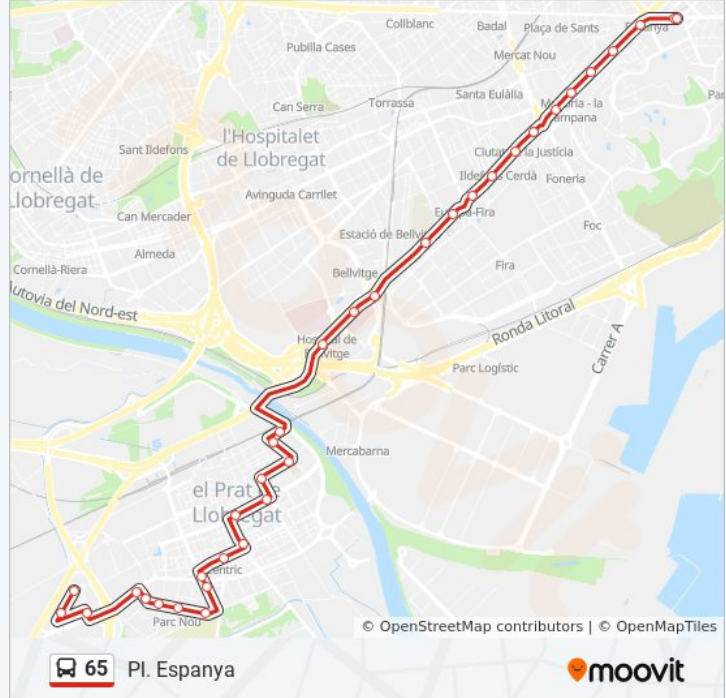

### Sentido: Pl. Espanya

33 paradas

[VER HORARIO DE LA LÍNEA](#)

Selva - PI Volateria

Mas Blau

Canudas - Av Onze De Setembre

Av Onze De Setembre - Riu Anoia

Riu Llobregat - Av. Onze De Setembre

### Información de la línea 65 de autobús

**Dirección:** Pl. Espanya

**Paradas:** 33

**Duración del viaje:** 50 min

**Resumen de la línea:**

Av. Granvia - Hospital De Bellvitge

Hospital Oncològic

Av. Granvia - Ctra. Antiga Del Prat

Av. Granvia - Miguel Hernández

Amadeu Torner

Pl. Europa - Fira

Av. Granvia - Centre Comercial

Av. Granvia - Bloc Ildefons Cerdà

Gran Via - Radi

Gran Via - Química

La Campana

Gran Via - Mandoni

Gran Via - Santa Dorotea

Pl Espanya - Av Reina Maria Cristina

Fira Barcelona

Los horarios y mapas de la línea 65 de autobús están disponibles en un PDF en [moovitapp.com](https://moovitapp.com). Utiliza [Moovit App](#) para ver los horarios de los autobuses en vivo, el horario del tren o el horario del metro y las indicaciones paso a paso para todo el transporte público en Barcelona.