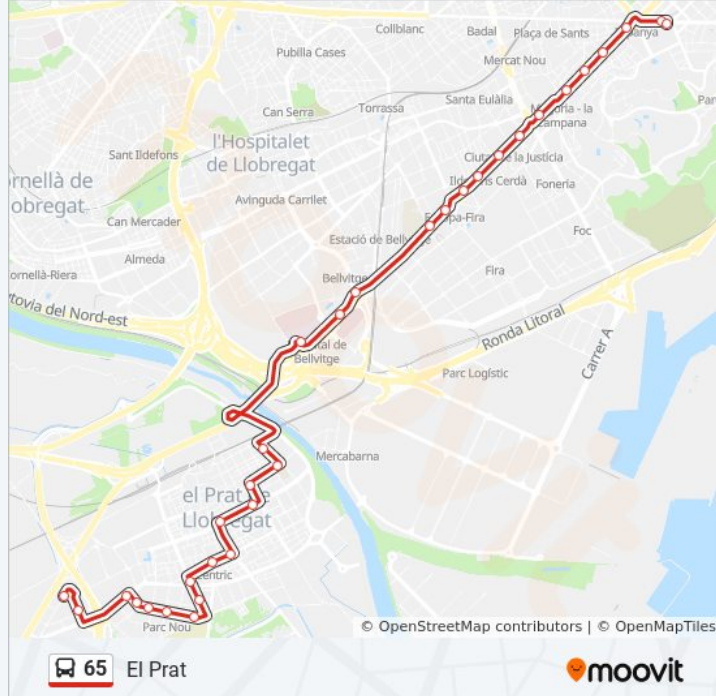

### Información de la línea 65 de autobús

**Dirección:** El Prat

**Paradas:** 31

**Duración del viaje:** 49 min

**Resumen de la línea:**

Pl. Catalunya

Av. Del Remolar - Av. Onze De Setembre

Av Remolar - Riu Guadalquivir

Riu Llobregat - Sant Cosme

Metro Parc Nou

Riu Llobregat - Riu Túria

Riu Llobregat-Riu Cardener

Av. Onze De Setembre - Roure

Canudas - Muntades

Selva - PI Volateria

### Sentido: Pl. Espanya

33 paradas

[VER HORARIO DE LA LÍNEA](#)

Selva - PI Volateria

Mas Blau

Canudas - Av Onze De Setembre

Av Onze De Setembre - Riu Anoia

Riu Llobregat - Av. Onze De Setembre

Riu Llobregat - Pl. Antoni Martín I Sánchez

Metro Parc Nou

Riu Llobregat - Ronda Del Sud

Av. Del Remolar - Pl. De La Granja

Av. Del Remolar - Av. Onze De Setembre

Lleida - Ctra. De L'Aviació

Coronel Sanfeliu-Lleida