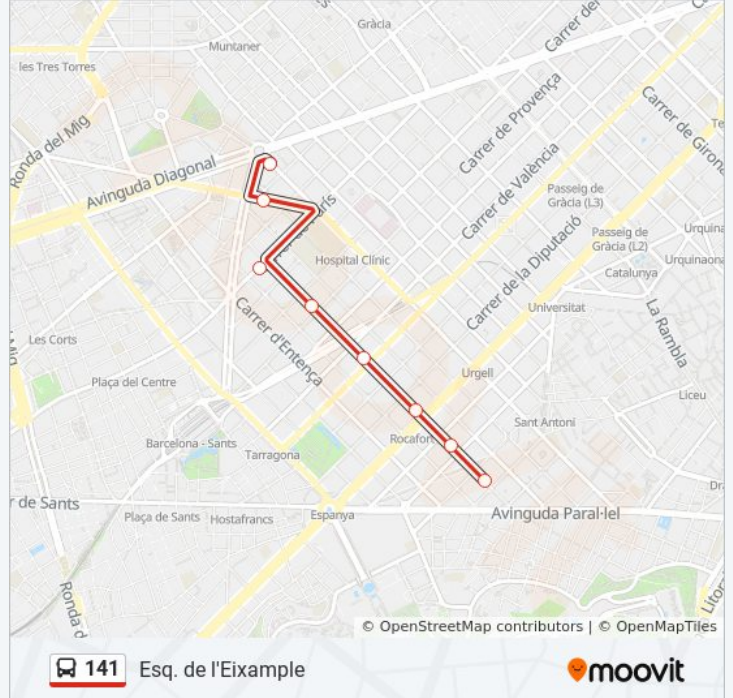

#### Sentido: Pl. Francesc Macià

7 paradas

[VER HORARIO DE LA LÍNEA](#)

Calàbria - Manso

Calàbria - Floridablanca

Calàbria - Gran Via

Calàbria - Aragó

Calàbria - Provença

París - Viladomat

Av. Sarrià/Buenos Aires

#### Información de la línea 141 de autobús

**Dirección:** Pl. Francesc Macià

**Paradas:** 7

**Duración del viaje:** 15 min

**Resumen de la línea:**

### Sentido: Sant Antoni

9 paradas

[VER HORARIO DE LA LÍNEA](#)

Av. Sarrià/Buenos Aires

Villarroel-Buenos Aires

Villarroel-Hospital Clínic

Villarroel-Mercat Del Ninot

Villarroel-Aragó