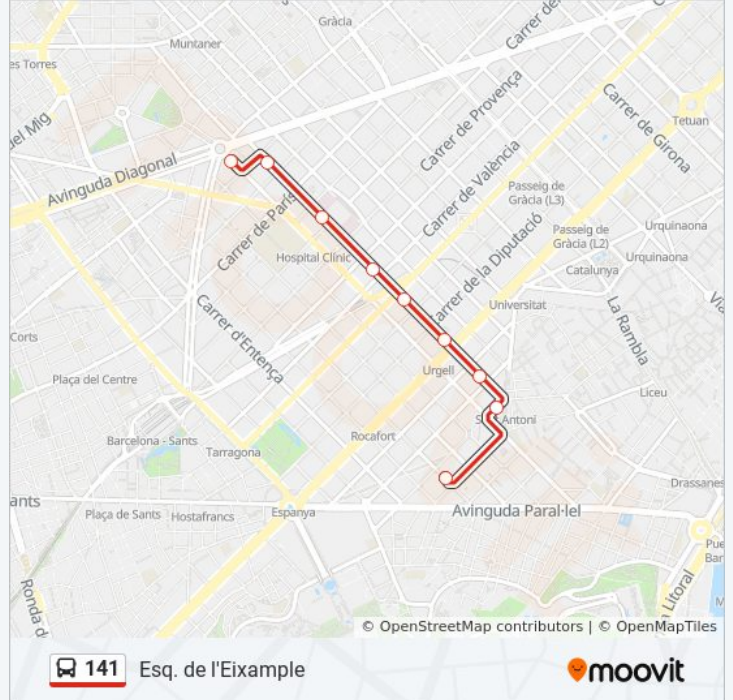

París - Viladomat

Av. Sarrià/Buenos Aires

### Sentido: Sant Antoni

9 paradas

[VER HORARIO DE LA LÍNEA](#)

Av. Sarrià/Buenos Aires

Villarroel-Buenos Aires

Villarroel-Hospital Clínic

Villarroel-Mercat Del Ninot

Villarroel-Aragó

Villarroel-Gran Via

Villarroel - Sepúlveda

Tamarit-Mercat De Sant Antoni

Calàbria - Manso

### Información de la línea 141 de autobús

**Dirección:** Sant Antoni

**Paradas:** 9

**Duración del viaje:** 12 min

**Resumen de la línea:**

Los horarios y mapas de la línea 141 de autobús están disponibles en un PDF en [moovitapp.com](https://moovitapp.com). Utiliza [Moovit App](#) para ver los horarios de los autobuses en vivo, el horario del tren o el horario del metro y las indicaciones paso a paso para todo el transporte público en Barcelona.