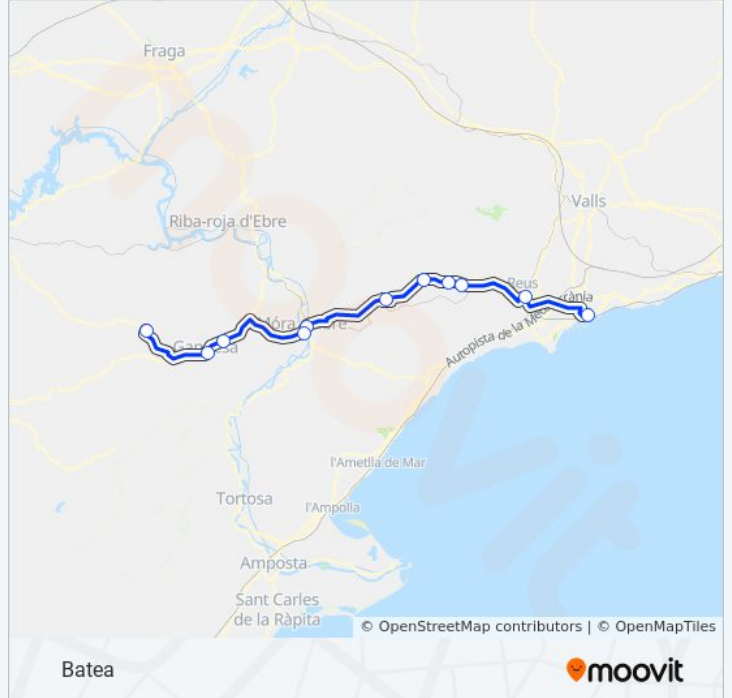

Estació D'Autobusos De Tarragona

Estació D'Autobusos De Reus

Riudecols

Les Irles

Coll De La Teixeta

Miquel Barceló, 35

Carrer Major, 51

Móra D'Ebre (Estació D'Autobusos)

Avinguda Catalunya, 3

Estació D'Autobusos De Gandesa

Avinguda Terra Alta, 58 (Batea)

Horario de la línea L1460 de autobús

Batea Horario de ruta:

lunes	11:00 - 16:45
martes	11:00 - 16:45
miércoles	11:00 - 16:45
jueves	11:00 - 16:45
viernes	Sin Servicio
sábado	Sin Servicio
domingo	Sin Servicio

Información de la línea L1460 de autobús**Dirección:** Batea**Paradas:** 11**Duración del viaje:** 104 min**Resumen de la línea:**

Sentido: Móra D'Ebre

3 paradas

[VER HORARIO DE LA LÍNEA](#)

Estació D'Autobusos De Tarragona

Información de la línea L1460 de autobús

Dirección: Móra D'Ebre

Paradas: 3

Duración del viaje: 70 min

Resumen de la línea:

Sentido: Tarragona

11 paradas

[VER HORARIO DE LA LÍNEA](#)