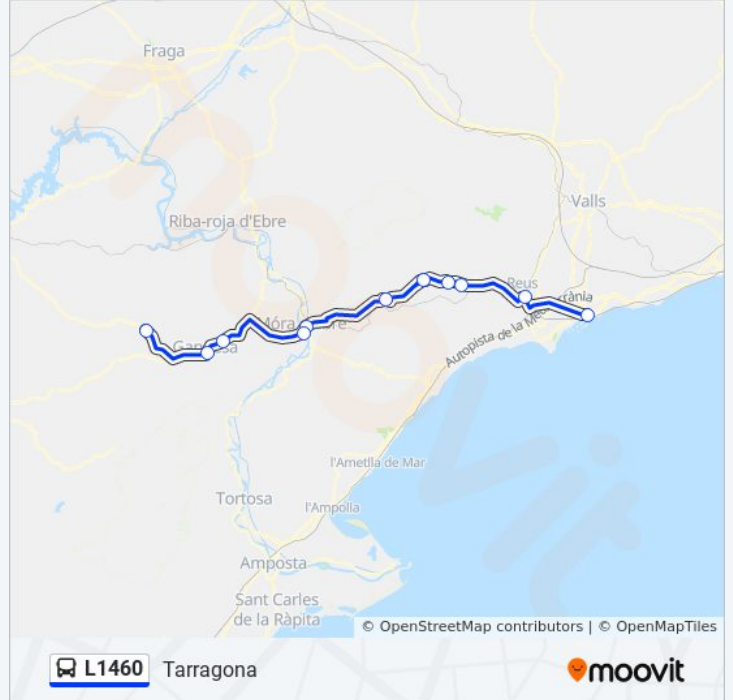

Información de la línea L1460 de autobús**Dirección:** Batea**Paradas:** 11**Duración del viaje:** 104 min**Resumen de la línea:**

Sentido: Móra D'Ebre

3 paradas

[VER HORARIO DE LA LÍNEA](#)

Estació D'Autobusos De Tarragona

Información de la línea L1460 de autobús

Dirección: Móra D'Ebre

Paradas: 3

Duración del viaje: 70 min

Resumen de la línea:

Sentido: Tarragona

11 paradas

[VER HORARIO DE LA LÍNEA](#)

- Avinguda Terra Alta, 58 (Batea)
- Estació D'Autobusos De Gandesa
- Carrer Terra Alta, 7
- Móra D'Ebre (Estació D'Autobusos)
- Major 100-102
- Miquel Barceló, 35
- Coll De La Teixeta
- Les Irles
- Riudecols
- Estació D'Autobusos De Reus
- Estació D'Autobusos De Tarragona

Información de la línea L1460 de autobús

Dirección: Tarragona

Paradas: 11

Duración del viaje: 80 min

Resumen de la línea:

Los horarios y mapas de la línea L1460 de autobús están disponibles en un PDF en moovitapp.com. Utiliza [Moovit App](#) para ver los horarios de los autobuses en vivo, el horario del tren o el horario del metro y las indicaciones paso a paso para todo el transporte público en Barcelona.