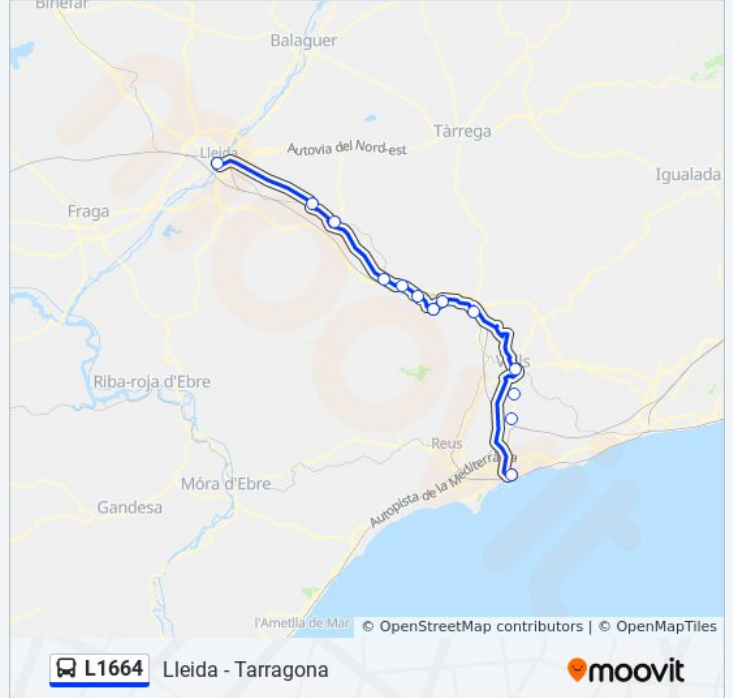

Estació D'Autobusos De Tarragona

Els Garidells

Avinguda Coronel Oller, Vallmoll

Estació D'Autobusos De Valls

Estació D'Autobusos De Montblanc

Pl. Del Centenari

Restaurant Fonoll

El Raval De Lleida

Información de la línea L1664 de autobús**Dirección:** Lleida**Paradas:** 13**Duración del viaje:** 105 min**Resumen de la línea:**

Sentido: Tarragona

15 paradas

[VER HORARIO DE LA LÍNEA](#)

- Estació D'Autobusos De Lleida
- Torregrossa
- Juneda
- Estació D'Autobusos De Les Borges Blanques
- L'Albi
- Vinaixa
- Tarrés (Embrancament)
- El Raval De Lleida
- Restaurant Fonoll
- Pl. Del Centenari
- Estació D'Autobusos De Montblanc
- Estació D'Autobusos De Valls
- Av. Coronel Oller, Vallmoll
- Els Garidells
- Estació D'Autobusos De Tarragona