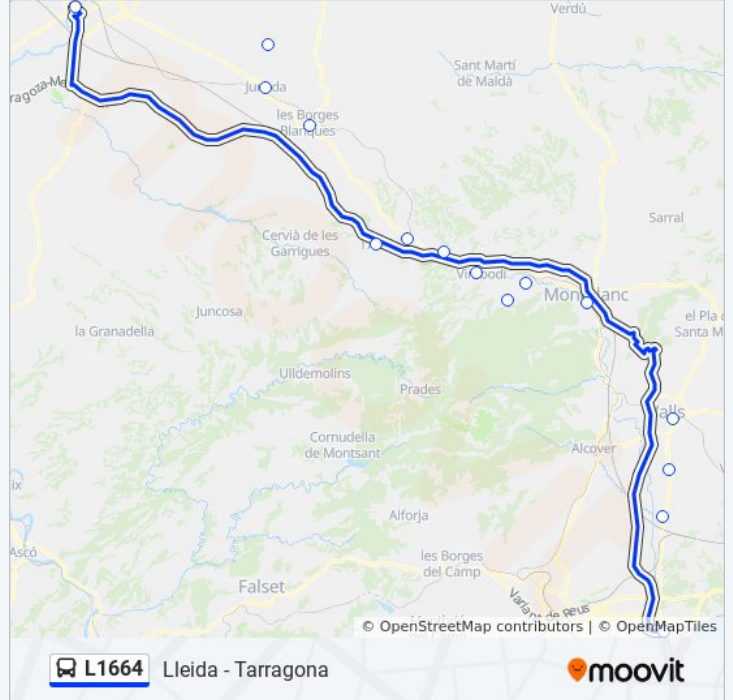

Información de la línea L1664 de autobús**Dirección:** Lleida**Paradas:** 13**Duración del viaje:** 105 min**Resumen de la línea:**

Sentido: Tarragona

15 paradas

[VER HORARIO DE LA LÍNEA](#)

- Estació D'Autobusos De Lleida
- Torregrossa
- Juneda
- Estació D'Autobusos De Les Borges Blanques
- L'Albi
- Vinaixa
- Tarrés (Embrancament)
- El Raval De Lleida
- Restaurant Fonoll
- Pl. Del Centenari
- Estació D'Autobusos De Montblanc
- Estació D'Autobusos De Valls
- Av. Coronel Oller, Vallmoll
- Els Garidells
- Estació D'Autobusos De Tarragona

Horario de la línea L1664 de autobús

Tarragona Horario de ruta:

lunes	7:45 - 17:45
martes	7:45 - 17:45
miércoles	7:45 - 17:45
jueves	7:45 - 17:45
viernes	9:30 - 12:45
sábado	9:30 - 12:45
domingo	9:30 - 12:45

Información de la línea L1664 de autobús

Dirección: Tarragona

Paradas: 15

Duración del viaje: 82 min

Resumen de la línea:

Los horarios y mapas de la línea L1664 de autobús están disponibles en un PDF en moovitapp.com. Utiliza [Moovit App](#) para ver los horarios de los autobuses en vivo, el horario del tren o el horario del metro y las indicaciones paso a paso para todo el transporte público en Barcelona.