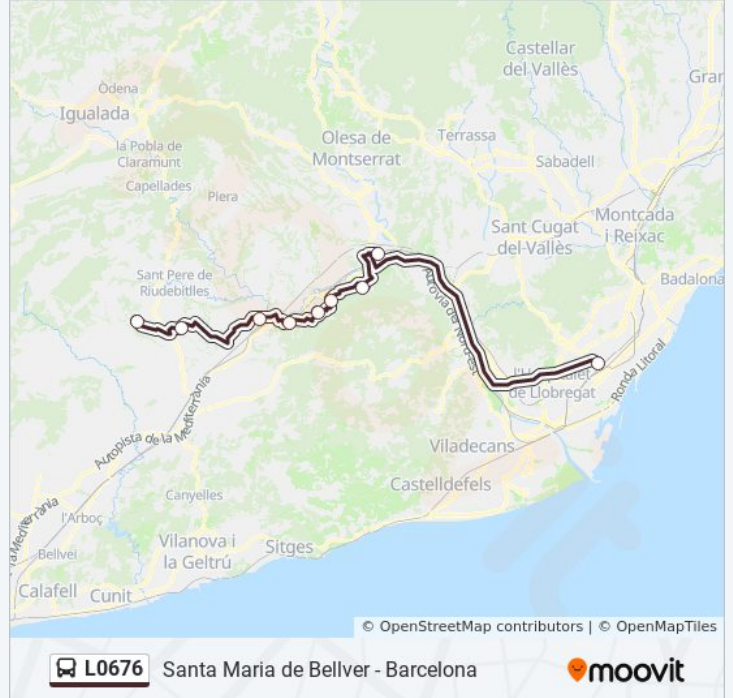

Usa la aplicación Moovit para encontrar la parada de la línea L0676 de autobús más cercana y descubre cuándo llega la próxima línea L0676 de autobús

Sentido: Barcelona

9 paradas

[VER HORARIO DE LA LÍNEA](#)

Santa Maria De Bellver

Plaça De Catalunya

Pl. Pont Romà

Torre Ramona

La Valenciana

Vicenç Perelló

Av. Md Montserrat (Castellví De Rosanes)

Mercat Municipal - Les Bòbiles

Información de la línea L0676 de autobús**Dirección:** Barcelona**Paradas:** 9**Duración del viaje:** 95 min**Resumen de la línea:**

Sentido: Santa Maria De Bellver

9 paradas

[VER HORARIO DE LA LÍNEA](#)