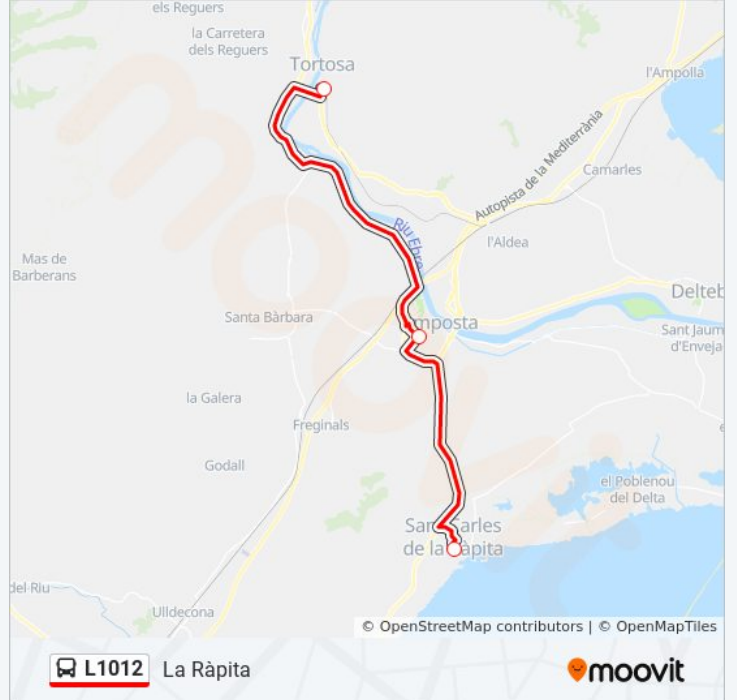

 L1012

La Ràpita

[Ver En Modo Sitio Web](#)

La línea L1012 de autobús (La Ràpita) tiene una ruta. Sus horas de operación los días laborables regulares son:

(1) a La Ràpita: 10:30

Usa la aplicación Moovit para encontrar la parada de la línea L1012 de autobús más cercana y descubre cuándo llega la próxima línea L1012 de autobús

Sentido: La Ràpita

3 paradas

[VER HORARIO DE LA LÍNEA](#)

Estació D'Autobusos De Tortosa

Amposta (Estació D'Autobusos)

La Ràpita

Horario de la línea L1012 de autobús

La Ràpita Horario de ruta:

lunes	10:30
martes	10:30
miércoles	10:30
jueves	10:30
viernes	10:30
sábado	Sin Servicio
domingo	Sin Servicio

Información de la línea L1012 de autobús**Dirección:** La Ràpita**Paradas:** 3**Duración del viaje:** 35 min**Resumen de la línea:**