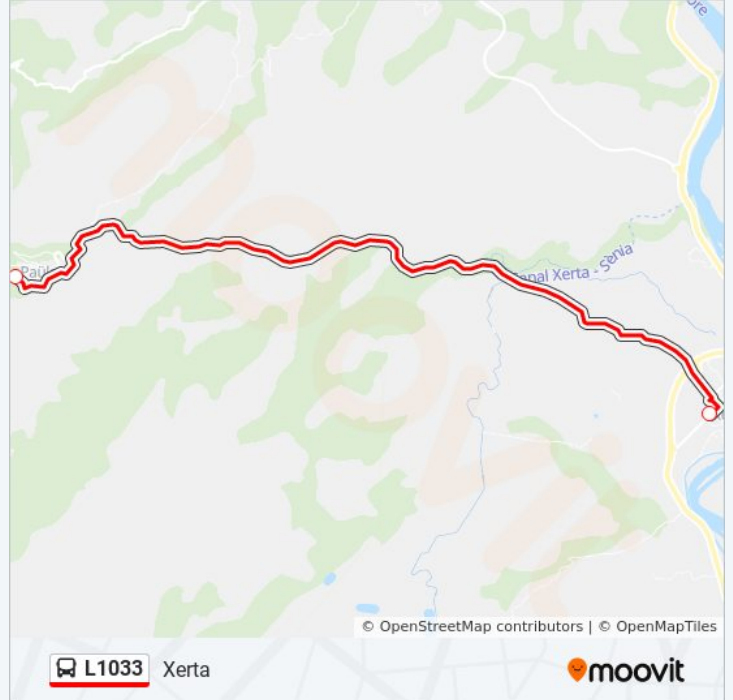

**Información de la línea L1033 de autobús****Dirección:** Paüls**Paradas:** 4**Duración del viaje:** 15 min**Resumen de la línea:**

### Sentido: Xerta

2 paradas

[VER HORARIO DE LA LÍNEA](#)

Soto - Pl. Mallada (Paüls)

Xerta

### Horario de la línea L1033 de autobús

Xerta Horario de ruta:

lunes	9:10
martes	9:10
miércoles	9:10
jueves	9:10
viernes	9:10
sábado	Sin Servicio
domingo	Sin Servicio

### Información de la línea L1033 de autobús

**Dirección:** Xerta

**Paradas:** 2

**Duración del viaje:** 15 min

**Resumen de la línea:**

Los horarios y mapas de la línea L1033 de autobús están disponibles en un PDF en [moovitapp.com](https://moovitapp.com). Utiliza [Moovit App](#) para ver los horarios de los autobuses en vivo, el horario del tren o el horario del metro y las indicaciones paso a paso para todo el transporte público en Barcelona.