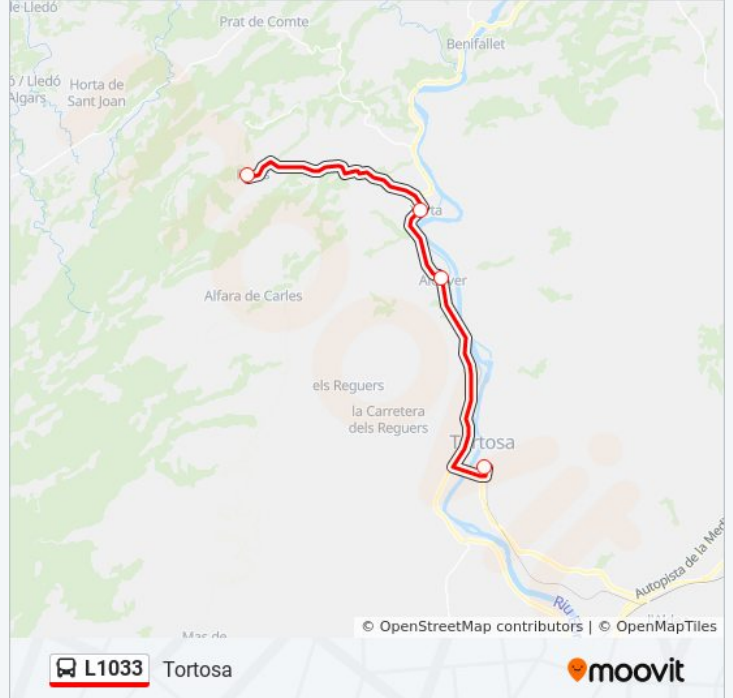

### Información de la línea L1033 de autobús

**Dirección:** Tortosa

**Paradas:** 4

**Duración del viaje:** 40 min

**Resumen de la línea:**

### Sentido: Xerta

2 paradas

[VER HORARIO DE LA LÍNEA](#)

Soto - Pl. Mallada (Paüls)

Xerta