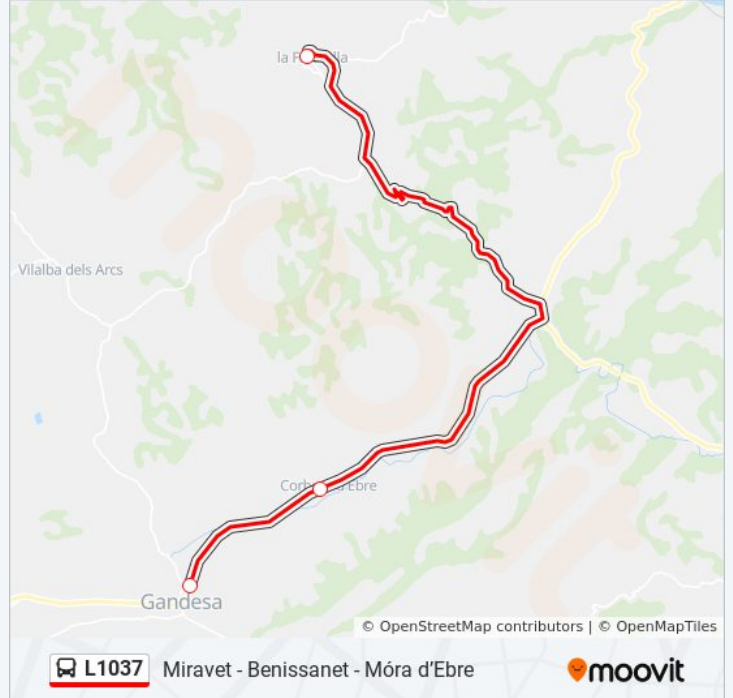

 L1037

Miravet - Benissanet - Móra d'Ebre

[Ver En Modo Sitio Web](#)

La línea L1037 de autobús (Miravet - Benissanet - Móra d'Ebre) tiene 2 rutas. Sus horas de operación los días laborables regulares son:

(1) a Gandesa: 8:00 - 15:00(2) a La Fatarella: 14:00 - 19:00

Usa la aplicación Moovit para encontrar la parada de la línea L1037 de autobús más cercana y descubre cuándo llega la próxima línea L1037 de autobús

Sentido: Gandesa

3 paradas

[VER HORARIO DE LA LÍNEA](#)

La Fatarella

Avinguda Catalunya, 3

Estació D'Autobusos De Gandesa

Horario de la línea L1037 de autobús

Gandesa Horario de ruta:

Sentido: La Fatarella

3 paradas

[VER HORARIO DE LA LÍNEA](#)

Estació D'Autobusos De Gadesa

Carrer Terra Alta, 7

La Fatarella

Horario de la línea L1037 de autobús

La Fatarella Horario de ruta: