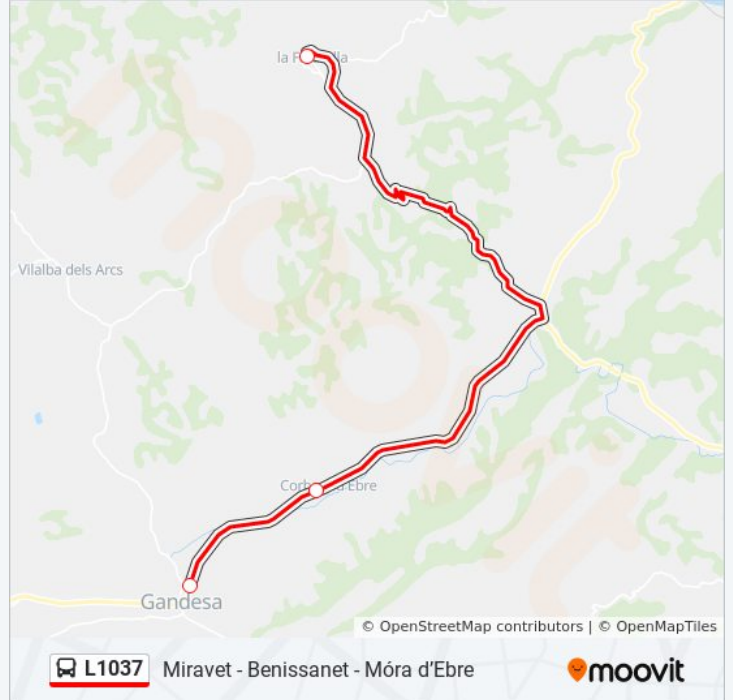

Los horarios y mapas de la línea L1037 de autobús están disponibles en un PDF en moovitapp.com. Utiliza [Moovit App](#) para ver los horarios de los autobuses en vivo, el horario del tren o el horario del metro y las indicaciones paso a paso para todo el transporte público en Barcelona.

[Acerca de Moovit](#) • [Soluciones MaaS](#) • [Países incluidos](#) • [Comunidad de Moovitors](#)

© 2024 Moovit - Todos los Derechos Reservados

Mira los tiempos de llegada en tiempo real