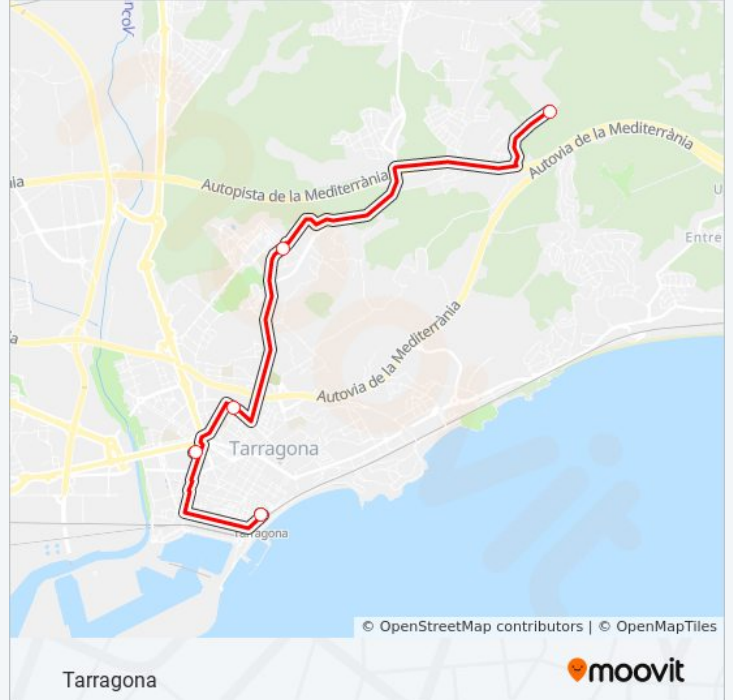

Usa la aplicación Moovit para encontrar la parada de la línea L1710 de autobús más cercana y descubre cuándo llega la próxima línea L1710 de autobús

**Sentido: Centre Penitenciari Mas Enric**

5 paradas

[VER HORARIO DE LA LÍNEA](#)

Estació De Tarragona

Estació D'Autobusos De Tarragona

Avinguda Catalunya, 30

Sant Pere I Sant Pau

Centre Penitenciari Mas D'Enric

**Horario de la línea L1710 de autobús**

Centre Penitenciari Mas Enric Horario de ruta:

### Sentido: Tarragona

5 paradas

[VER HORARIO DE LA LÍNEA](#)

Centre Penitenciari Mas D'Enric

Sant Pere I Sant Pau

Av. Catalunya - Campus Urv

Estació D'Autobusos De Tarragona

Estació De Tarragona

### Información de la línea L1710 de autobús

**Dirección:** Tarragona

**Paradas:** 5

**Duración del viaje:** 25 min

**Resumen de la línea:**

Los horarios y mapas de la línea L1710 de autobús están disponibles en un PDF en [moovitapp.com](https://moovitapp.com). Utiliza [Moovit App](#) para ver los horarios de los autobuses en vivo, el horario del tren o el horario del metro y las indicaciones paso a paso para todo el transporte público en Barcelona.