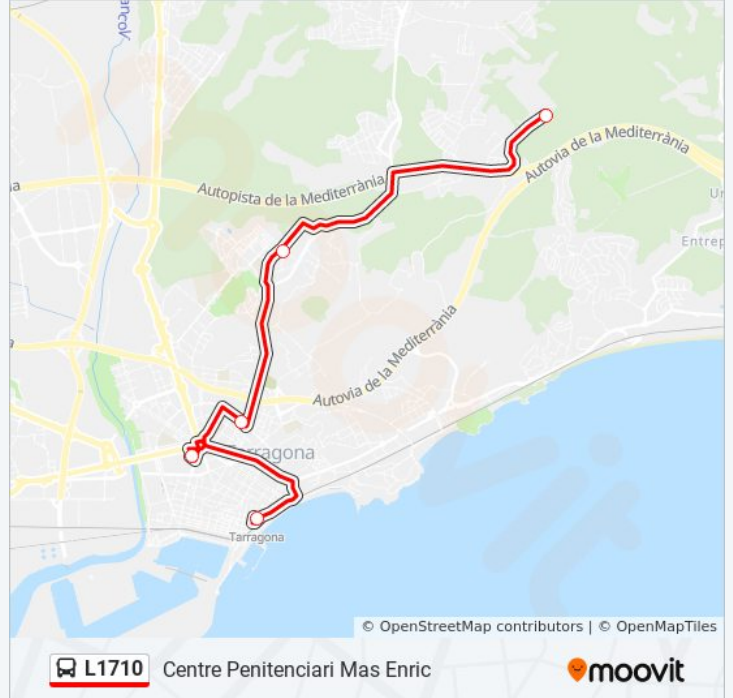

Usa la aplicación Moovit para encontrar la parada de la línea L1710 de autobús más cercana y descubre cuándo llega la próxima línea L1710 de autobús

**Sentido: Centre Penitenciari Mas Enric**

5 paradas

[VER HORARIO DE LA LÍNEA](#)

Estació De Tarragona

Estació D'Autobusos De Tarragona

Avinguda Catalunya, 30

Sant Pere I Sant Pau

Centre Penitenciari Mas D'Enric

**Horario de la línea L1710 de autobús**

Centre Penitenciari Mas Enric Horario de ruta:

lunes	9:00 - 19:30
martes	9:00 - 19:30
miércoles	9:00 - 19:30
jueves	9:00 - 19:30
viernes	9:00 - 19:30
sábado	7:40 - 19:30
domingo	7:40 - 19:30

**Información de la línea L1710 de autobús****Dirección:** Centre Penitenciari Mas Enric**Paradas:** 5**Duración del viaje:** 30 min**Resumen de la línea:**

### Sentido: Tarragona

5 paradas

[VER HORARIO DE LA LÍNEA](#)

Centre Penitenciari Mas D'Enric

Sant Pere I Sant Pau

Av. Catalunya - Campus Urv

Estació D'Autobusos De Tarragona

Estació De Tarragona