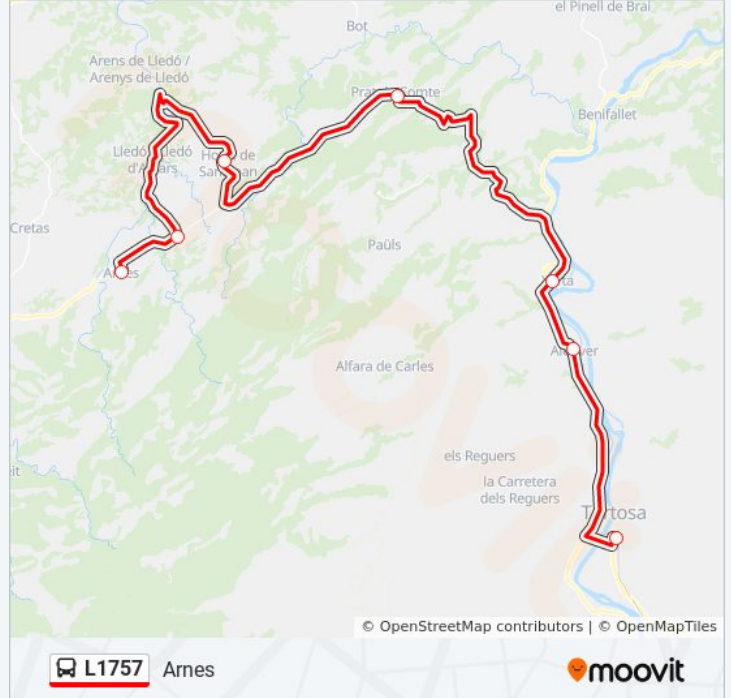

 L1757

Arnes

[Ver En Modo Sitio Web](#)

La línea L1757 de autobús (Arnes) tiene 2 rutas. Sus horas de operación los días laborables regulares son:

(1) a Arnes: 8:30 - 19:00(2) a Tortosa: 6:48 - 17:10

Usa la aplicación Moovit para encontrar la parada de la línea L1757 de autobús más cercana y descubre cuándo llega la próxima línea L1757 de autobús

Encreuament De Lledó

Arnes

Horario de la línea L1757 de autobús

Arnes Horario de ruta:

lunes	8:30 - 19:00
martes	8:30 - 19:00
miércoles	8:30 - 19:00
jueves	8:30 - 19:00
viernes	8:30 - 19:00
sábado	8:30 - 19:00
domingo	8:30 - 19:00

Información de la línea L1757 de autobús**Dirección:** Arnes**Paradas:** 7**Duración del viaje:** 58 min**Resumen de la línea:**

Sentido: Tortosa

7 paradas

[VER HORARIO DE LA LÍNEA](#)

Arnes

Encreuament De Lledó

Información de la línea L1757 de autobús

Dirección: Tortosa

Paradas: 7

Duración del viaje: 58 min

Resumen de la línea:

Los horarios y mapas de la línea L1757 de autobús están disponibles en un PDF en moovitapp.com. Utiliza [Moovit App](#) para ver los horarios de los autobuses en vivo, el horario del tren o el horario del metro y las indicaciones paso a paso para todo el transporte público en Barcelona.