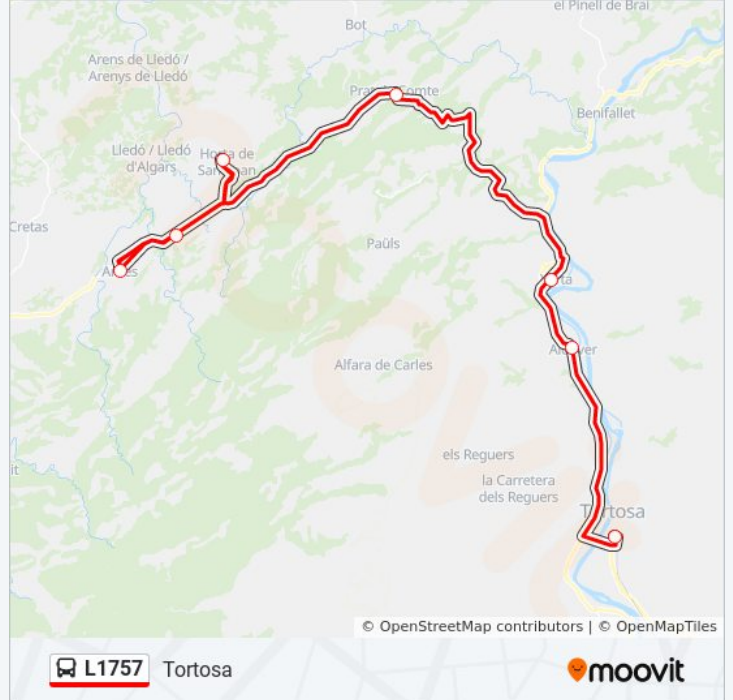

 L1757

Arnes

[Ver En Modo Sitio Web](#)

La línea L1757 de autobús (Arnes) tiene 2 rutas. Sus horas de operación los días laborables regulares son:

(1) a Arnes: 8:30 - 19:00(2) a Tortosa: 6:48 - 17:10

Usa la aplicación Moovit para encontrar la parada de la línea L1757 de autobús más cercana y descubre cuándo llega la próxima línea L1757 de autobús

Información de la línea L1757 de autobús**Dirección:** Arnes**Paradas:** 7**Duración del viaje:** 58 min**Resumen de la línea:**

Sentido: Tortosa

7 paradas

[VER HORARIO DE LA LÍNEA](#)

Arnes

Encreuament De Lledó

Pl. Catalunya (Horta De Sant Joan)

Prat De Comte

Xerta

Aldover

Estació D'Autobusos De Tortosa

Horario de la línea L1757 de autobús

Tortosa Horario de ruta:

lunes	6:48 - 17:10
martes	6:48 - 17:10
miércoles	6:48 - 17:10
jueves	6:48 - 17:10
viernes	6:48 - 17:10
sábado	6:48 - 17:10
domingo	6:48 - 17:10

Información de la línea L1757 de autobús

Dirección: Tortosa

Paradas: 7

Duración del viaje: 58 min

Resumen de la línea:

Los horarios y mapas de la línea L1757 de autobús están disponibles en un PDF en moovitapp.com. Utiliza [Moovit App](#) para ver los horarios de los autobuses en vivo, el horario del tren o el horario del metro y las indicaciones paso a paso para todo el transporte público en Barcelona.