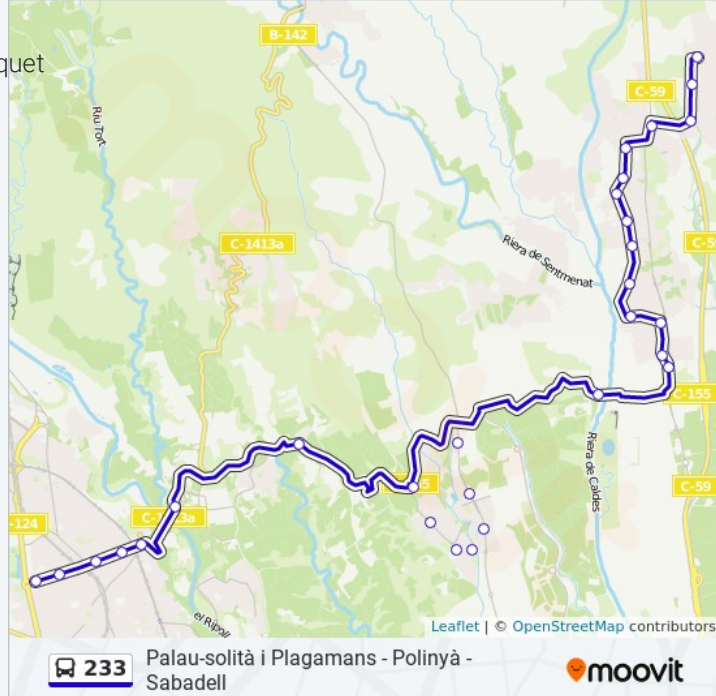

Boters - Rajolers

857 Cl Rajolers, El Carrer de Baix-La Plana de Can Periquet

Horario de la línea 233 de autobús

Catalunya Horario de ruta:

lunes	7:20 - 20:00
martes	7:20 - 20:00
miércoles	7:20 - 20:00
jueves	7:20 - 20:00
viernes	7:20 - 20:00
sábado	Sin servicio
domingo	Sin servicio

100 Cl Vilarrubias De, Sabadell

Pl. De L'Alcalde Marcet

15 Cl Vilarrubias De, Sabadell

Sastre

Ronda de Zamenhoff, Sabadell

Rda. Zamenhof - Pl. Catalunya

153 Rd Zamenhof De, Sabadell

Sentido: Pl. Ratapinyada

28 paradas

[VER HORARIO DE LA LÍNEA](#)

Catalunya

153 Rd Zamenhof De, Sabadell

Sastre

103 Rd Zamenhof De, Sabadell

Dones Del Tèxtil

116 Cl Convent Del, Sabadell