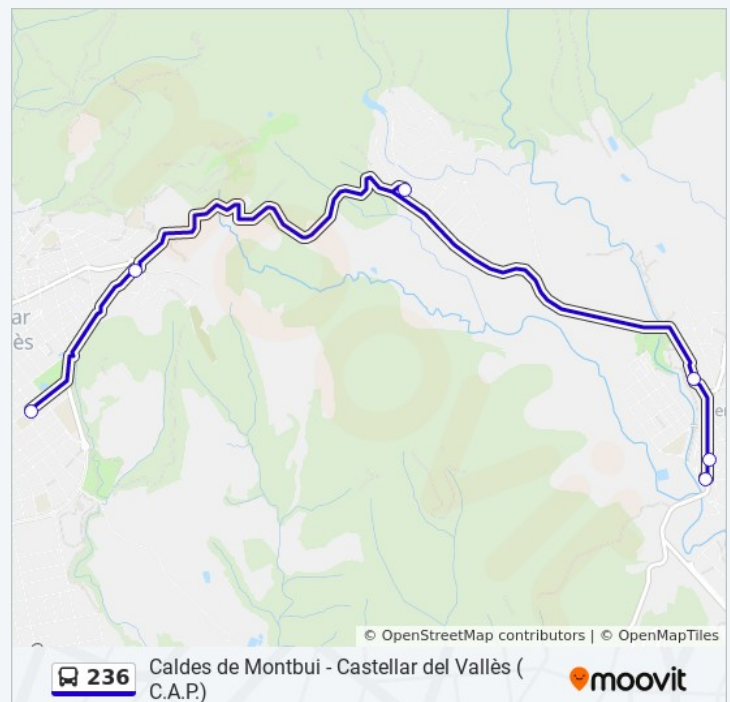

Horario de la línea 236 de autobús

Rda. Llevant - Jaume I - Cap Horario de ruta:

lunes	7:30 - 17:30
martes	7:30 - 17:30
miércoles	7:30 - 17:30
jueves	7:30 - 17:30
viernes	7:30 - 17:30
sábado	Sin servicio
domingo	Sin servicio

Información de la línea 236 de autobús

Dirección: Rda. Llevant - Jaume I - Cap

Paradas: 11

Duración del viaje: 15 min

Resumen de la línea:

Los horarios y mapas de la línea 236 de autobús están disponibles en un PDF en moovitapp.com. Utiliza [Moovit App](#) para ver los horarios de los autobuses en vivo, el horario del tren o el horario del metro y las indicaciones paso a paso para todo el transporte público en Barcelona.