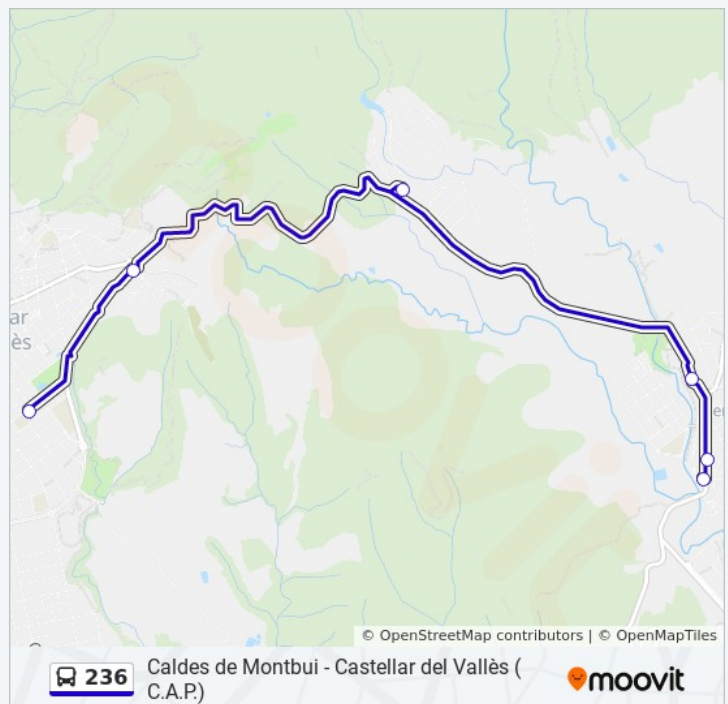

Horario de la línea 236 de autobús

Estació D'Autobusos De Caldes De Montbui Horario de ruta:

lunes	12:15 - 18:15
martes	12:15 - 18:15
miércoles	12:15 - 18:15
jueves	12:15 - 18:15
viernes	12:15 - 18:15
sábado	Sin servicio
domingo	Sin servicio

Información de la línea 236 de autobús

Dirección: Estació D'Autobusos De Caldes De Montbui

Paradas: 10

Duración del viaje: 30 min

Resumen de la línea:

Sentido: Rda. Llevant - Jaume I - Cap

11 paradas

[VER HORARIO DE LA LÍNEA](#)