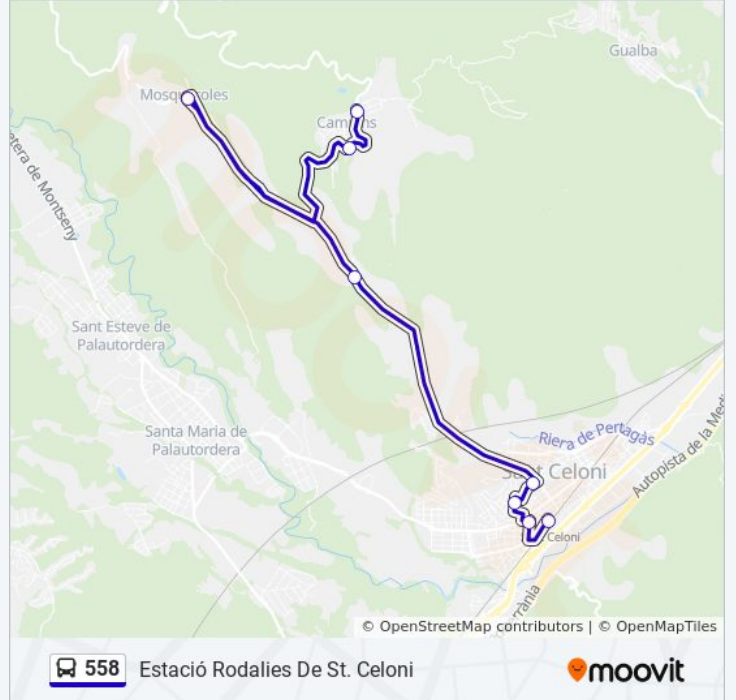

Información de la línea 558 de autobús

Dirección: C/ Jaume Valls (Mosqueroles)

Paradas: 8

Duración del viaje: 22 min

Resumen de la línea:

Sentido: Estació Rodalies De St. Celoni

8 paradas

[VER HORARIO DE LA LÍNEA](#)

Pg. De Les Tres Germanes

La Terrassa De Campins

C/ Jaume Valls (Mosqueroles)

Urb. Pertegàs

Plaça 1 D'Octubre

Hospital/Cap De St. Celoni (Sentit Palautordera)

Dr. Trueta - Pl. De Mercè Rodoreda

Estació De Rodalies De Sant Celoni

Horario de la línea 558 de autobús

Estació Rodalies De St. Celoni Horario de ruta:

lunes	8:14 - 18:12
martes	8:14 - 18:12
miércoles	8:14 - 18:12
jueves	8:14 - 18:12
viernes	Sin Servicio
sábado	Sin Servicio
domingo	Sin Servicio

Información de la línea 558 de autobús

Dirección: Estació Rodalies De St. Celoni

Paradas: 8

Duración del viaje: 20 min

Resumen de la línea:

Los horarios y mapas de la línea 558 de autobús están disponibles en un PDF en moovitapp.com. Utiliza [Moovit App](#) para ver los horarios de los autobuses en vivo, el horario del tren o el horario del metro y las indicaciones paso a paso para todo el transporte público en Barcelona.