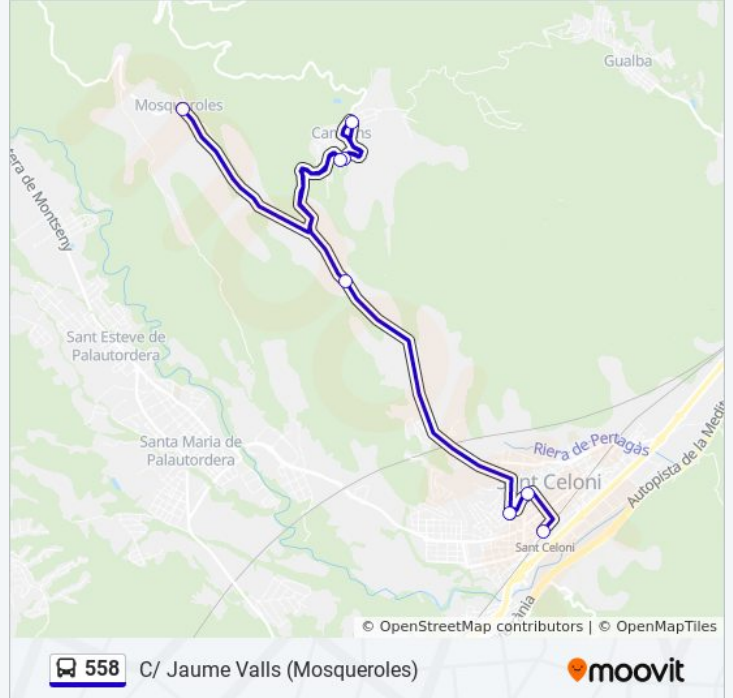

558

C/ Jaume Valls (Mosqueroles)

Usa La App

La línea 558 de autobús (C/ Jaume Valls (Mosqueroles)) tiene 2 rutas. Sus horas de operación los días laborables regulares son:

(1) a C/ Jaume Valls (Mosqueroles): 7:55 - 17:59(2) a Estació Rodalies De St. Celoni: 8:14 - 18:12

Usa la aplicación Moovit para encontrar la parada de la línea 558 de autobús más cercana y descubre cuándo llega la próxima línea 558 de autobús

Sentido: C/ Jaume Valls (Mosqueroles)

8 paradas

[VER HORARIO DE LA LÍNEA](#)

Horario de la línea 558 de autobús

C/ Jaume Valls (Mosqueroles) Horario de ruta:

lunes	7:55 - 17:59
martes	7:55 - 17:59
miércoles	7:55 - 17:59
jueves	7:55 - 17:59
viernes	Sin Servicio
sábado	Sin Servicio
domingo	Sin Servicio

Información de la línea 558 de autobús

Dirección: C/ Jaume Valls (Mosqueroles)

Paradas: 8

Duración del viaje: 22 min

Resumen de la línea:

Sentido: Estació Rodalies De St. Celoni

8 paradas

[VER HORARIO DE LA LÍNEA](#)