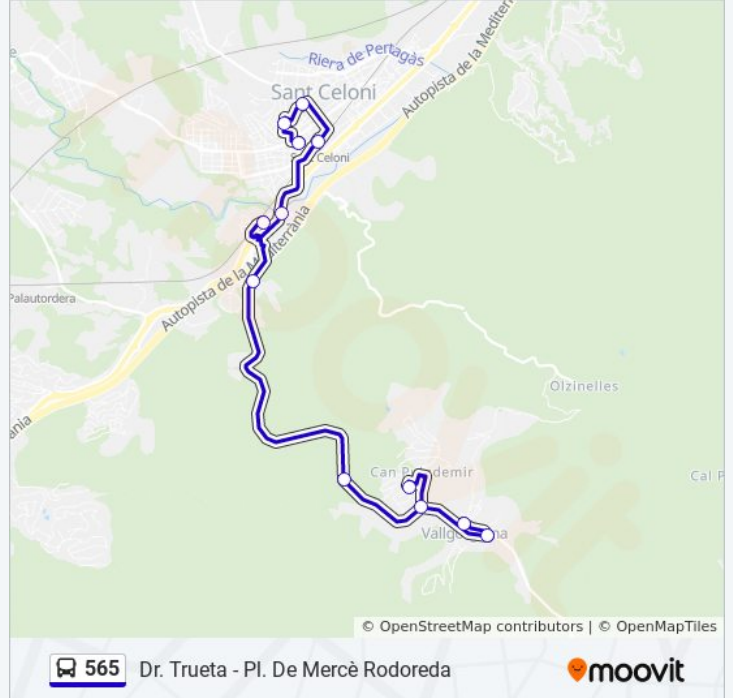

Usa la aplicación Moovit para encontrar la parada de la línea 565 de autobús más cercana y descubre cuándo llega la próxima línea 565 de autobús

Sentido: Dr. Trueta - Pl. De Mercè Rodoreda

12 paradas

[VER HORARIO DE LA LÍNEA](#)

lunes	6:47 - 18:48
martes	6:47 - 18:48
miércoles	6:47 - 18:48
jueves	6:47 - 18:48
viernes	Sin Servicio
sábado	Sin Servicio
domingo	Sin Servicio

Información de la línea 565 de autobús

Dirección: Dr. Trueta - Pl. De Mercè Rodoreda

Paradas: 12

Duración del viaje: 24 min

Resumen de la línea:

Sentido: Hospital/Cap De St. Celoni (Sentit Palautordera)

11 paradas

[VER HORARIO DE LA LÍNEA](#)

- Sol - Pavelló Poliesportiu
- Pi Florit - Ctra. Nova
- Urb. Vallgorguina - Can Puigdemir
- Ctra. Nova - Can Puigdemir
- Entrada Parc Natural Del Corredor
- Ctra. De St. Celoni A Vallgorguina - P. I. El Molinot
- Via Augusta - Moixerigues
- Ctra. C-35 - Pont Trencat
- Estació De Rodalies De Sant Celoni
- Plaça 1 D'Octubre
- Hospital/Cap De St. Celoni (Sentit Palautordera)

Información de la línea 565 de autobús

Dirección: Hospital/Cap De St. Celoni (Sentit Palautordera)

Paradas: 11

Duración del viaje: 22 min

Resumen de la línea:

Sentido: Pl. Muriel Casals (Institut Baix Montseny)