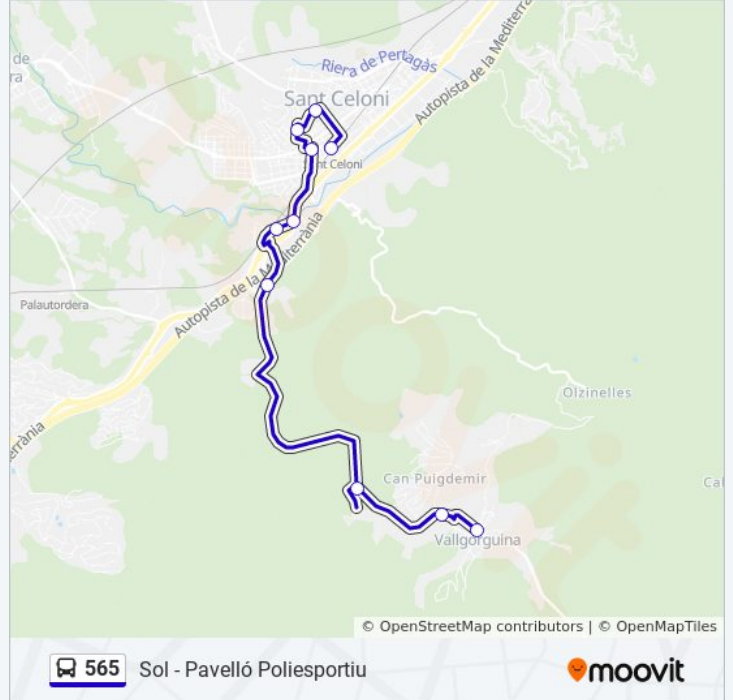

Información de la línea 565 de autobús

Dirección: Hospital/Cap De St. Celoni (Sentit Palautordera)

Paradas: 11

Duración del viaje: 22 min

Resumen de la línea:

Sentido: Pl. Muriel Casals (Institut Baix Montseny)

Información de la línea 565 de autobús

Dirección: Pl. Muriel Casals (Institut Baix Montseny)

Paradas: 12

Duración del viaje: 28 min

Resumen de la línea:

Sentido: Sol - Pavelló Poliesportiu

10 paradas

[VER HORARIO DE LA LÍNEA](#)

Horario de la línea 565 de autobús

Sol - Pavelló Poliesportiu Horario de ruta:

lunes	6:30 - 18:32
martes	6:30 - 18:32
miércoles	6:30 - 18:32
jueves	6:30 - 18:32
viernes	Sin Servicio
sábado	Sin Servicio
domingo	Sin Servicio

Información de la línea 565 de autobús

Dirección: Sol - Pavelló Poliesportiu

Paradas: 10

Duración del viaje: 16 min

Resumen de la línea:

Los horarios y mapas de la línea 565 de autobús están disponibles en un PDF en moovitapp.com. Utiliza [Moovit App](#) para ver los horarios de los autobuses en vivo, el horario del tren o el horario del metro y las indicaciones paso a paso para todo el transporte público en Barcelona.