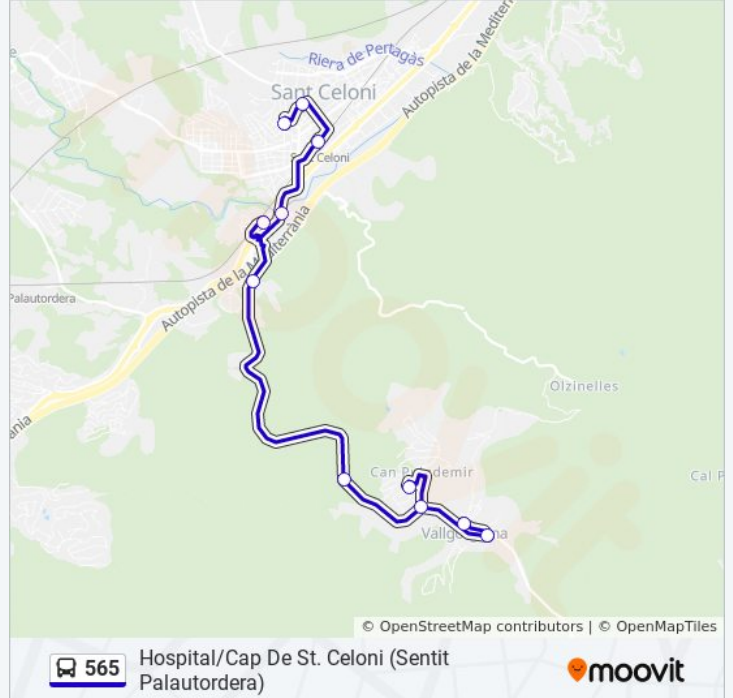

lunes	6:47 - 18:48
martes	6:47 - 18:48
miércoles	6:47 - 18:48
jueves	6:47 - 18:48
viernes	Sin Servicio
sábado	Sin Servicio
domingo	Sin Servicio

Información de la línea 565 de autobús

Dirección: Dr. Trueta - Pl. De Mercè Rodoreda

Paradas: 12

Duración del viaje: 24 min

Resumen de la línea:

Sentido: Hospital/Cap De St. Celoni (Sentit Palautordera)

11 paradas

[VER HORARIO DE LA LÍNEA](#)

- Sol - Pavelló Poliesportiu
- Pi Florit - Ctra. Nova
- Urb. Vallgorguina - Can Puigdemir
- Ctra. Nova - Can Puigdemir
- Entrada Parc Natural Del Corredor
- Ctra. De St. Celoni A Vallgorguina - P. I. El Molinot
- Via Augusta - Moixerigues
- Ctra. C-35 - Pont Trencat
- Estació De Rodalies De Sant Celoni
- Plaça 1 D'Octubre
- Hospital/Cap De St. Celoni (Sentit Palautordera)

Horario de la línea 565 de autobús

Hospital/Cap De St. Celoni (Sentit Palautordera)

Horario de ruta:

lunes	9:31
martes	9:31
miércoles	9:31
jueves	9:31
viernes	Sin Servicio
sábado	Sin Servicio
domingo	Sin Servicio

Información de la línea 565 de autobús

Dirección: Hospital/Cap De St. Celoni (Sentit Palautordera)

Paradas: 11

Duración del viaje: 22 min

Resumen de la línea:

Sentido: Pl. Muriel Casals (Institut Baix Montseny)