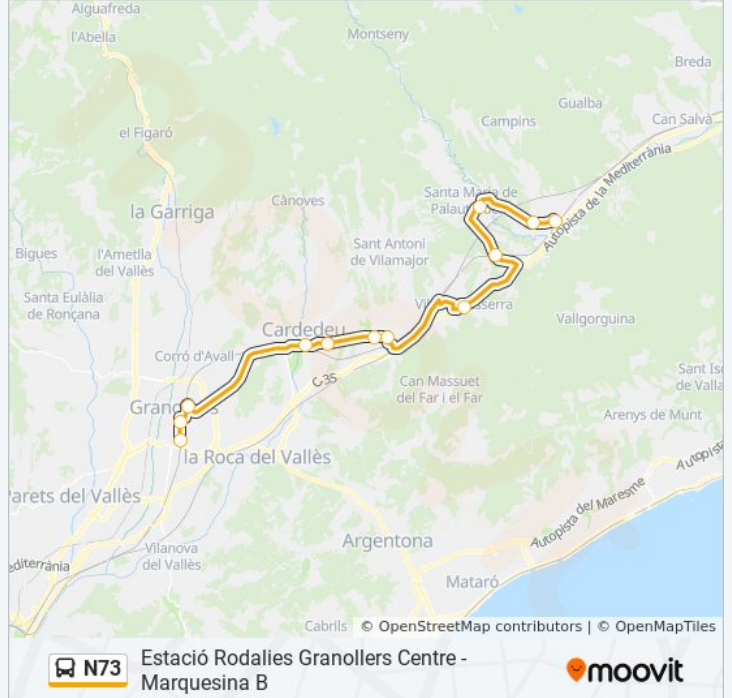

### Sentido: Estació Rodalies Granollers Centre - Marquesina B

12 paradas

[VER HORARIO DE LA LÍNEA](#)

Doctor Trueta - Mercè Rodoreda  
Camí Vell De St. Celoni - Ginesta  
Ramón I Cajal - Dr. Robert  
Cruïlla Estació Rodalies Palautordera  
Via Augusta (Farmàcia)  
Av. Pau Casals - Rambla  
Av. Pau Casals - Ramon Casas  
La Granada  
Estació Rodalies De Cardedeu (Direcció Granollers)  
Pg. De La Muntanya - Hospital General  
Av. Del Parc - Estació D'Autobusos  
Estació Rodalies Granollers Centre - Marquesina B

### Horario de la línea N73 de autobús

Estació Rodalies Granollers Centre - Marquesina B

Horario de ruta:

lunes	04:08
martes	04:08
miércoles	04:08
jueves	04:08
viernes	04:08
sábado	04:08
domingo	04:08

### Información de la línea N73 de autobús

**Dirección:** Estació Rodalies Granollers Centre - Marquesina B

**Paradas:** 12

**Duración del viaje:** 36 min

**Resumen de la línea:**

**Sentido: Rda. St. Pere 15 (N70 N71 N72 N73 I N82)**

16 paradas

[VER HORARIO DE LA LÍNEA](#)

- Doctor Trueta - Mercè Rodoreda
- Camí Vell De St. Celoni - Ginesta
- Ramón I Cajal - Dr. Robert
- Cruïlla Estació Rodalies Palautordera
- Via Augusta (Farmàcia)
- Av. Pau Casals - Rambla
- Av. Pau Casals - Ramon Casas
- La Granada
- Estació Rodalies De Cardedeu (Direcció Granollers)
- Pg. De La Muntanya - Hospital General
- Av. Del Parc - Estació D'Autobusos
- Estació Rodalies Granollers Centre - Marquesina B
- Av. Meridiana - Av. Rio De Janeiro
- Avinguda Meridiana - Escòcia
- Meridiana-La Sagrera
- Ronda Sant Pere - PI Urquinaona