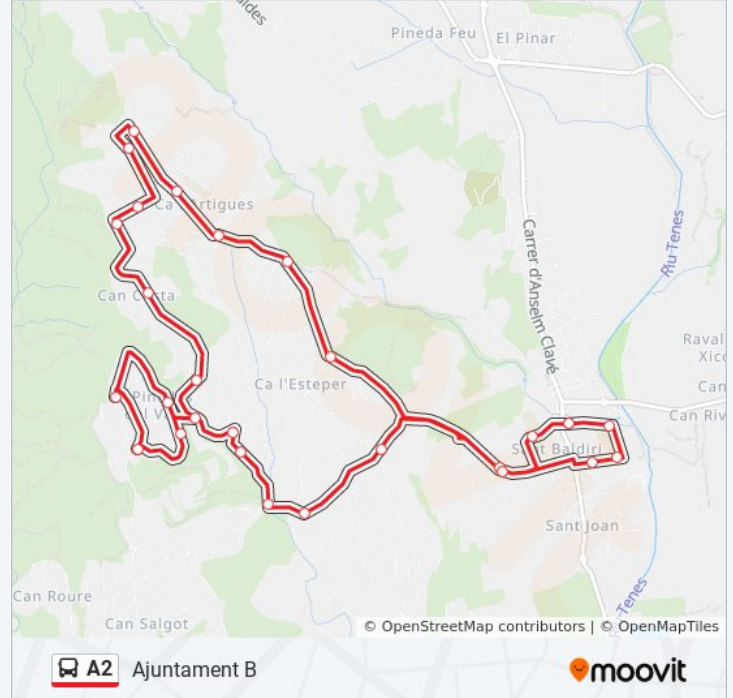

Amadeu Vives - Parc Infantil

Juli Garreta - Lluís Domènech Montaner

Lluís Domènech I Montaner - Ramon Llull

Av. Ca L'Esteper - Camí Dels Cargols

Camí De Palaudàries - Camí De La Serra

Ermita De St. Baldiri

Pavelló D'Esports

Ajuntament B

Los horarios y mapas de la línea A2 de autobús están disponibles en un PDF en moovitapp.com. Utiliza [Moovit App](#) para ver los horarios de los autobuses en vivo, el horario del tren o el horario del metro y las indicaciones paso a paso para todo el transporte público en Barcelona.

[Acerca de Moovit](#) • [Soluciones MaaS](#) • [Países incluidos](#) • [Comunidad de Moovitors](#)

© 2024 Moovit - Todos los Derechos Reservados

Mira los tiempos de llegada en tiempo real