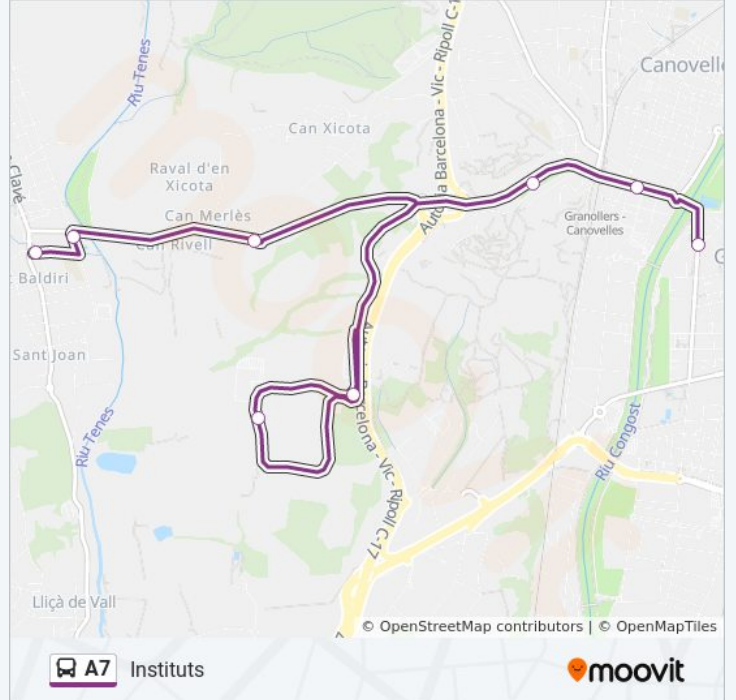

Los horarios y mapas de la línea A7 de autobús están disponibles en un PDF en moovitapp.com. Utiliza [Moovit App](#) para ver los horarios de los autobuses en vivo, el horario del tren o el horario del metro y las indicaciones paso a paso para todo el transporte público en Barcelona.

[Acerca de Moovit](#) • [Soluciones MaaS](#) • [Países incluidos](#) • [Comunidad de Moovitors](#)

© 2024 Moovit - Todos los Derechos Reservados

Mira los tiempos de llegada en tiempo real