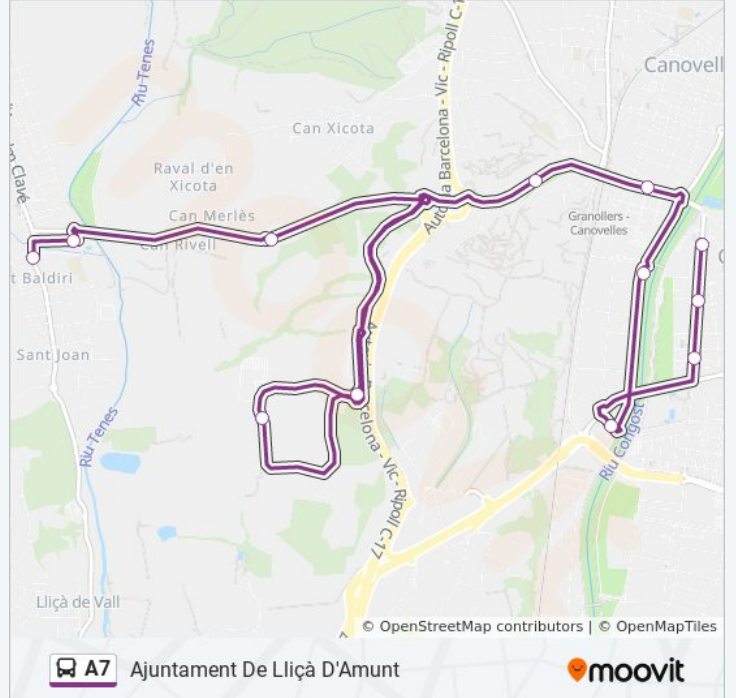

La línea A7 de autobús (Ajuntament De Lliçà D'Amunt) tiene 2 rutas. Sus horas de operación los días laborables regulares son:

(1) a Ajuntament De Lliçà D'Amunt: 5:27 - 22:21(2) a Instituts: 6:00 - 22:05

Usa la aplicación Moovit para encontrar la parada de la línea A7 de autobús más cercana y descubre cuándo llega la próxima línea A7 de autobús

Sentido: Ajuntament De Lliçà D'Amunt

13 paradas

[VER HORARIO DE LA LÍNEA](#)

Horario de la línea A7 de autobús

Ajuntament De Lliçà D'Amunt Horario de ruta:

lunes	5:27 - 22:21
martes	5:27 - 22:21
miércoles	5:27 - 22:21
jueves	5:27 - 22:21
viernes	5:27 - 19:16
sábado	5:27 - 19:16
domingo	5:27 - 19:16

Información de la línea A7 de autobús

Dirección: Ajuntament De Lliçà D'Amunt

Paradas: 13

Duración del viaje: 24 min

Resumen de la línea:

Sentido: Instituts

9 paradas

[VER HORARIO DE LA LÍNEA](#)