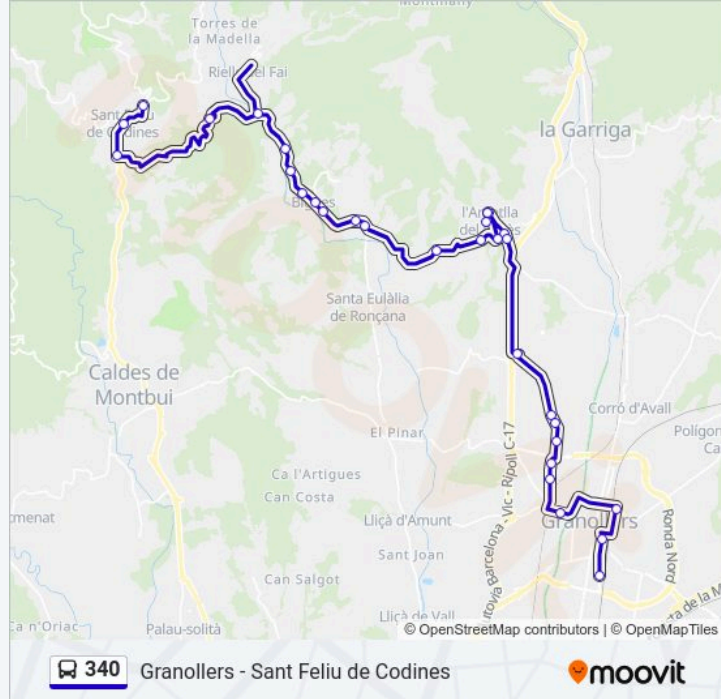

Av. Prat De La Riba - Montparadís

Av. Prat De La Riba - St. Pere

Av. Prat De La Riba - Pavelló Poliesportiu

Ajuntament De Bigues I Riells

Av. Prat De La Riba - Les Barbotes

Ctra. St. Feliu - Av. St. Vicenç (Direcció St. Feliu)

Ctra. Bp-1432 - Urb. Racó Del Bosc

Pl. Lluís Companys - La Font De La Diputació

Pl. Dr. Robert

Roca Grossa

Los horarios y mapas de la línea 340 de autobús están disponibles en un PDF en moovitapp.com. Utiliza Moovit App para ver los horarios de los autobuses en vivo, el horario del tren o el horario del metro y las indicaciones paso a paso para todo el transporte público en Barcelona.

© 2024 Moovit - Todos los Derechos Reservados