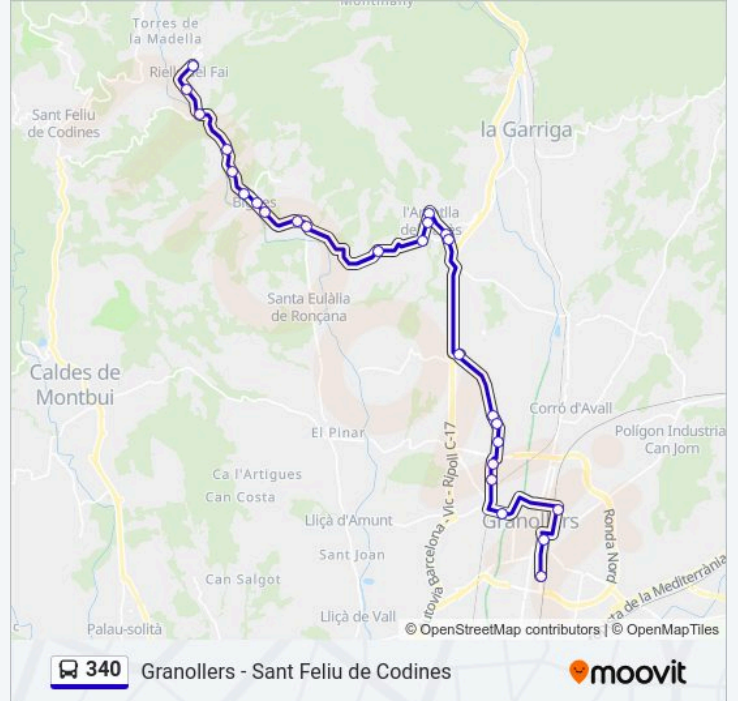

Dirección: Pl. Viaplana - Església

Paradas: 26

Duración del viaje: 49 min

Resumen de la línea:

Av. Prat De La Riba - Can Barri

Av. Prat De La Riba - Montparadís

Av. Prat De La Riba - St. Pere

Av. Prat De La Riba - Pavelló Poliesportiu

Ajuntament De Bigues I Riells

Av. Prat De La Riba - Les Barbotes

Av. St. Vicenç - Ctra. De Feliu

Av. St. Vicenç - Pg. Mn. Jaume Plans

Pl. Viaplana - Església

Sentido: Roca Grossa

28 paradas

[VER HORARIO DE LA LÍNEA](#)