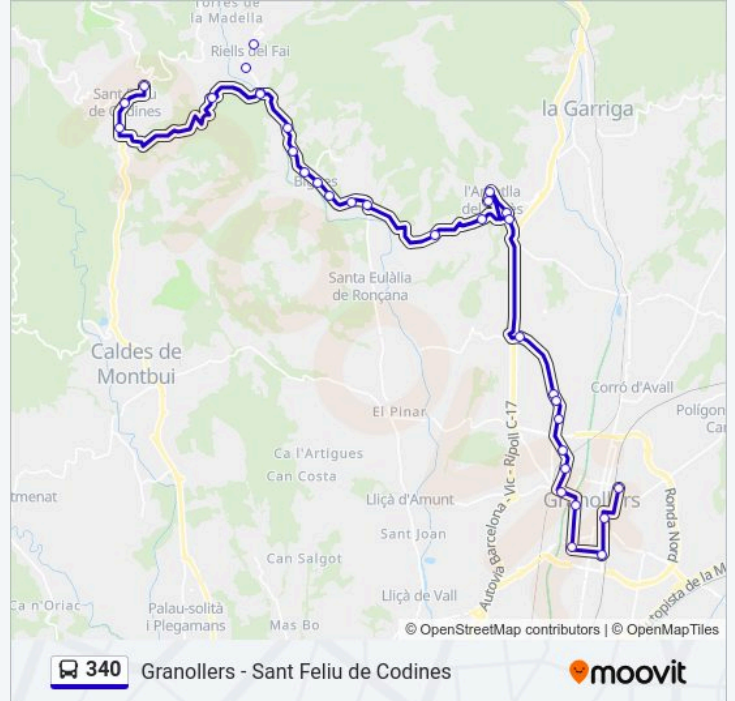

Información de la línea 340 de autobús

Dirección: Pg. De La Muntanya - Hospital General

Paradas: 30

Duración del viaje: 50 min

Resumen de la línea:

Rtda. P. I. L'Ametlla Parc

Av. Canovelles - Can Rectoret

Av. Canovelles - Gregal

Pg. De La Muntanya - Hospital General

Sentido: Pl. Viaplana - Església

26 paradas

[VER HORARIO DE LA LÍNEA](#)

Estació Rodalies Granollers Centre- Marquesina C

Estació D'Autobusos De Granollers

Pg. De La Muntanya - Hospital General