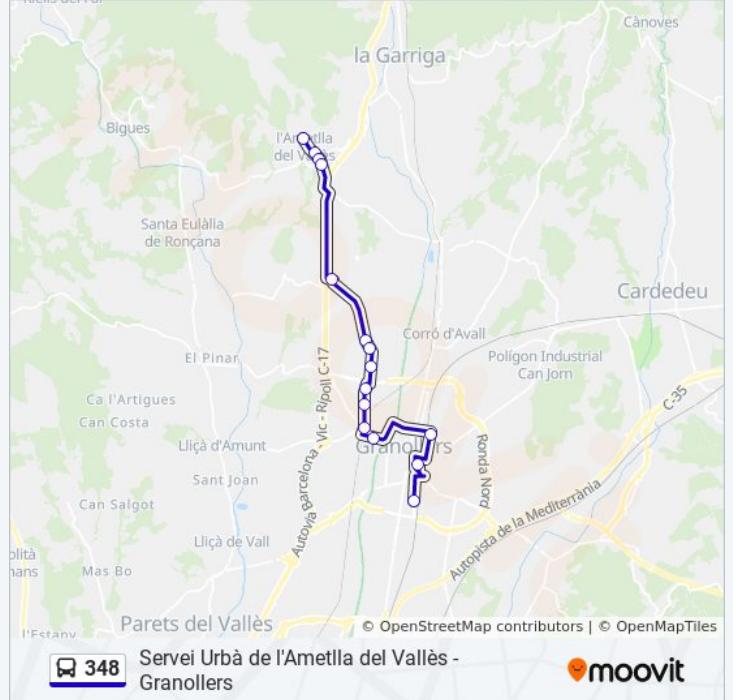

[VER HORARIO DE LA LÍNEA](#)

Estació Rodalies Granollers Centre- Marquesina C

Estació D'Autobusos De Granollers

Pg. De La Muntanya - Hospital General

Av. Estació Nord

Tagamanent

Av. Canovelles

Ajuntament Canovelles

Av. Canovelles - Jacint Verdaguer

Av. Canovelles - Garbí

Av. Canovelles - Can Rectoret

Rtda. P. I. L'Ametlla Parc

Ctra. De Barcelona - Ctra. De St. Feliu

Torregassa - Montseny

Torregassa - Can Arenyes

Torregassa - Parc De Joan Plumé

Horario de la línea 348 de autobús

Torregassa - Parc De Joan Plumé Horario de ruta:

lunes	7:25 - 18:34
martes	7:25 - 18:34
miércoles	7:25 - 18:34
jueves	7:25 - 18:34
viernes	Sin Servicio
sábado	Sin Servicio
domingo	Sin Servicio

Información de la línea 348 de autobús

Dirección: Torregassa - Parc De Joan Plumé

Paradas: 15

Duración del viaje: 41 min

Resumen de la línea:

Los horarios y mapas de la línea 348 de autobús están disponibles en un PDF en moovitapp.com. Utiliza [Moovit App](#) para ver los horarios de los autobuses en vivo, el horario del tren o el horario del metro y las indicaciones paso a paso para todo el transporte público en Barcelona.