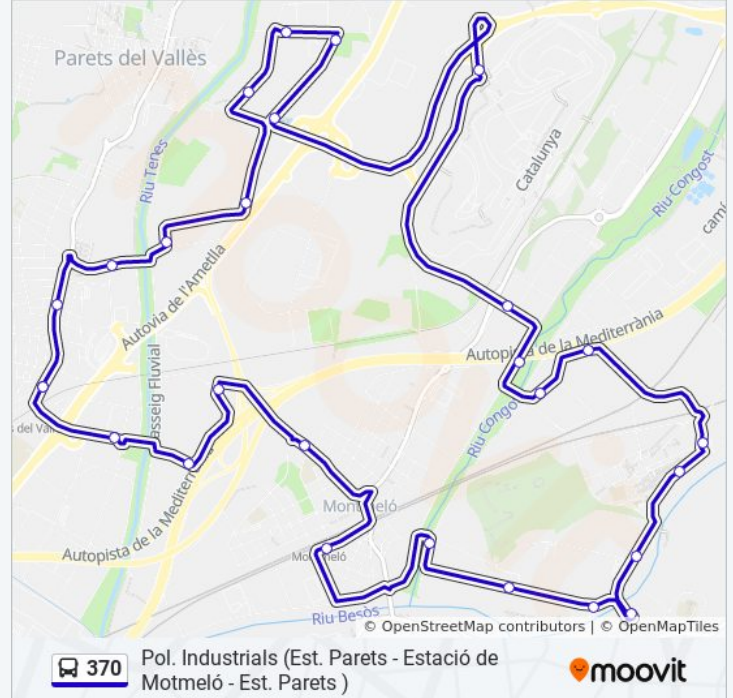

### Sentido: Av. Catalunya - Av. Estació

27 paradas

[VER HORARIO DE LA LÍNEA](#)

Av. Catalunya - Av. Estació

P. I. Sector Mollet - Congost - Besós

P. I. Sector Autopista - Edison-Diesel

P. I. Sector Autopista - Camí De Montmeló - Diesel

Circuit De Catalunya

P. I. Del Llevant - Llephant - Av. Francesc Macià

### Información de la línea 370 de autobús

**Dirección:** Av. Catalunya - Av. Estació

**Paradas:** 27

**Duración del viaje:** 42 min

**Resumen de la línea:**

P. I. Del Llevant - Llephant - Palou

P. I. Del Llevant - Palou - Tenes

P. I. Del Llevant - Tenes - Av. Francesc Macià

P. I. Can Volart - Bruguera - Grup Zeta

P. I. Can Volart - Bruguera - Premsa

P. I. Eixample Industrial - Ramon I Cajal

Av.Catalunya - Dos De Maig

Av. Catalunya - Av. Estació