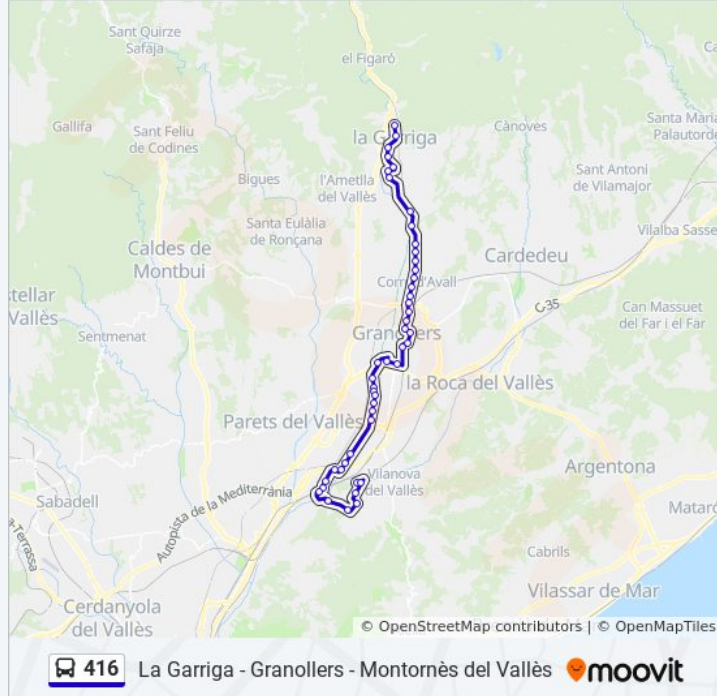

Ctra. De Ribes - Pl. De La Llana

Estació Rodalies Les Franqueses Del Vallès

Barcelona - Pl. De St. Joan

Barcelona - Pl. De L'Ajuntament

Ctra. De Ribes - Can Lloreda De Dalt

Ctra. De Ribes - Turó De Les Mentides

Catalunya - Ferreret

Ctra. De Ribes - Can Baldic

Ctra. De Ribes - Av. Dels Gorgs

Mil-Lenari - Abadessa Emma

Av. De La Generalitat - Mil-Lenari De Catalunya

Ctra. Nova - Banys

Ctra. Nova - Canonge Collell

Ctra. Nova - Caritat

Calàbria - Bertí

Ctra. De Vic - Montserrat Roig

La Garriga - Granollers - Montornès del Vallès

Sentido: Estació D'Autobusos De Granollers

23 paradas

[VER HORARIO DE LA LÍNEA](#)

Ctra. De Vic - Camí De Can Torre De La Riba

Ctra. Nova - Les Roques

Ctra. Nova - Satèl·lits

Av. De La Generalitat - Mil·Lenari De Catalunya

Mil·Lenari - Abadessa Emma

Ctra. De Ribes - Can Sta. Digna

Ctra. De Ribes - Can Baldic

Catalunya - Àngel Guimerà