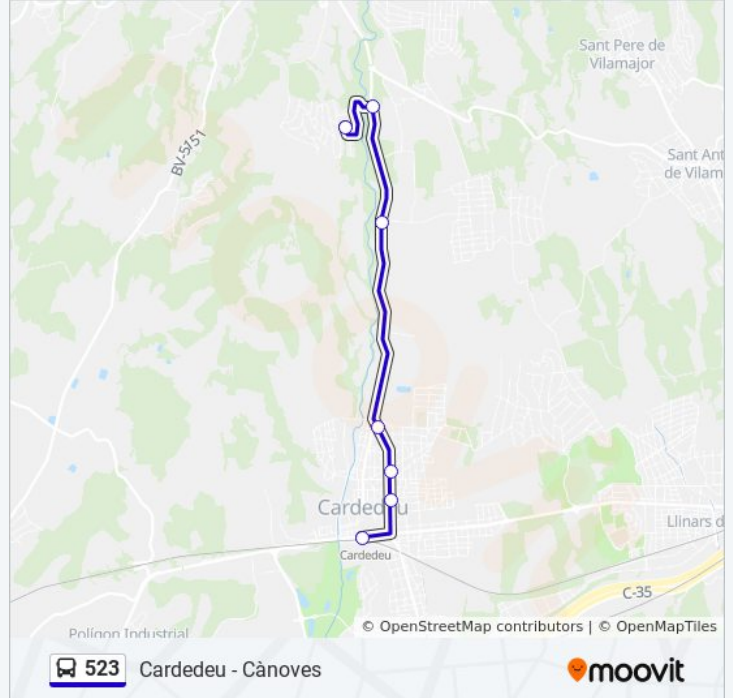

Usa la aplicación Moovit para encontrar la parada de la línea 523 de autobús más cercana y descubre cuándo llega la próxima línea 523 de autobús

**Sentido: Av. De Ca L'Esmandia - Amadeu Vives**

7 paradas

[VER HORARIO DE LA LÍNEA](#)

Estació Rodalies De Cardedeu (Lateral Estació)

Angel Guimerà - Balmes

Angel Guimerà - Av. De Vilamajor

Àngel Guimerà - Pl. Miquel Martí I Pol

Ctra. De Cànoves - Urb. Les Pungoles

Ctra. De Cànoves - Urb. Ca L'Esmandia

Av. De Ca L'Esmandia - Amadeu Vives

**Horario de la línea 523 de autobús**

Av. De Ca L'Esmandia - Amadeu Vives Horario de ruta:

lunes	8:55 - 17:35
martes	8:55 - 17:35
miércoles	8:55 - 17:35
jueves	8:55 - 17:35
viernes	Sin Servicio
sábado	Sin Servicio
domingo	Sin Servicio

**Información de la línea 523 de autobús****Dirección:** Av. De Ca L'Esmandia - Amadeu Vives**Paradas:** 7**Duración del viaje:** 14 min**Resumen de la línea:**

**Sentido: Estació Rodalies De Cardedeu (Lateral Estació)**