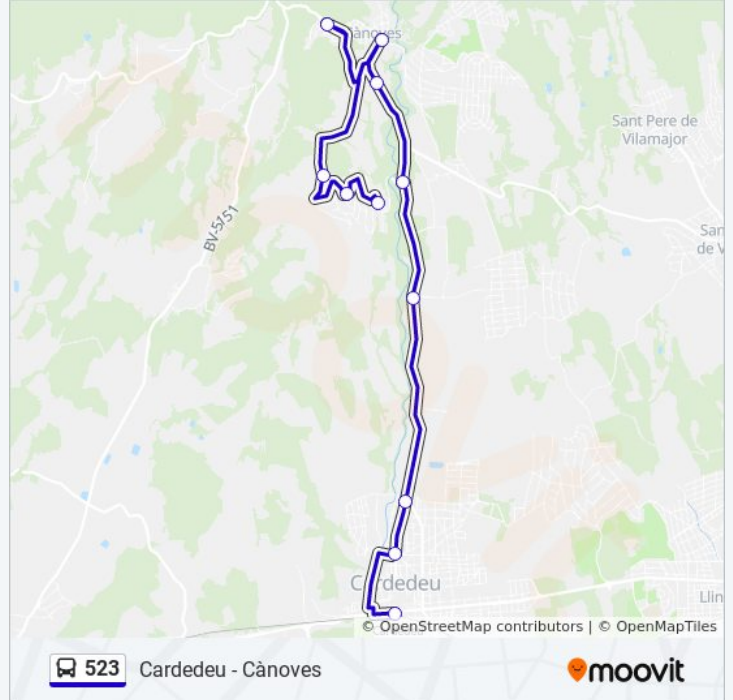

[VER HORARIO DE LA LÍNEA](#)

Estació Rodalies De Cardedeu (Lateral Estació)

Angel Guimerà - Balmes

Angel Guimerà - Av. De Vilamajor

Àngel Guimerà - Pl. Miquel Martí I Pol

Ctra. De Cànoves - Urb. Les Pungoles

**Información de la línea 523 de autobús****Dirección:** Av. De Ca L'Esmandia - Amadeu Vives**Paradas:** 7**Duración del viaje:** 14 min**Resumen de la línea:**

**Sentido: Estació Rodalies De Cardedeu (Lateral Estació)**

**Horario de la línea 523 de autobús**

Estació Rodalies De Cardedeu (Lateral Estació)

Horario de ruta:

lunes	9:09 - 17:49
martes	9:09 - 17:49
miércoles	9:09 - 17:49
jueves	9:09 - 17:49
viernes	Sin Servicio
sábado	Sin Servicio
domingo	Sin Servicio

**Información de la línea 523 de autobús**

**Dirección:** Estació Rodalies De Cardedeu (Lateral Estació)

**Paradas:** 11

**Duración del viaje:** 26 min

**Resumen de la línea:**

Los horarios y mapas de la línea 523 de autobús están disponibles en un PDF en [moovitapp.com](https://moovitapp.com). Utiliza [Moovit App](#) para ver los horarios de los autobuses en vivo, el horario del tren o el horario del metro y las indicaciones paso a paso para todo el transporte público en Barcelona.