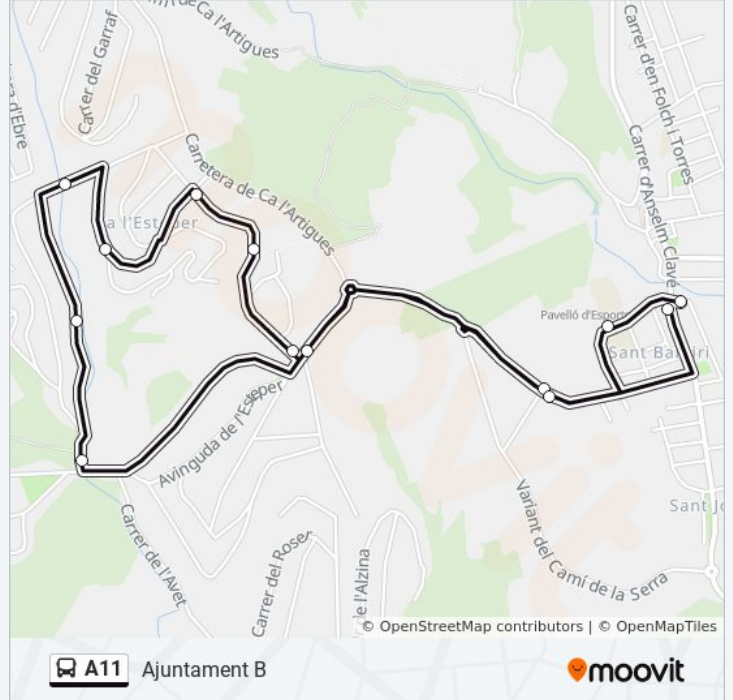

Los horarios y mapas de la línea A11 de autobús están disponibles en un PDF en moovitapp.com. Utiliza [Moovit App](#) para ver los horarios de los autobuses en vivo, el horario del tren o el horario del metro y las indicaciones paso a paso para todo el transporte público en Barcelona.

[Acerca de Moovit](#) • [Soluciones MaaS](#) • [Países incluidos](#) • [Comunidad de Moovitors](#)

© 2024 Moovit - Todos los Derechos Reservados

Mira los tiempos de llegada en tiempo real