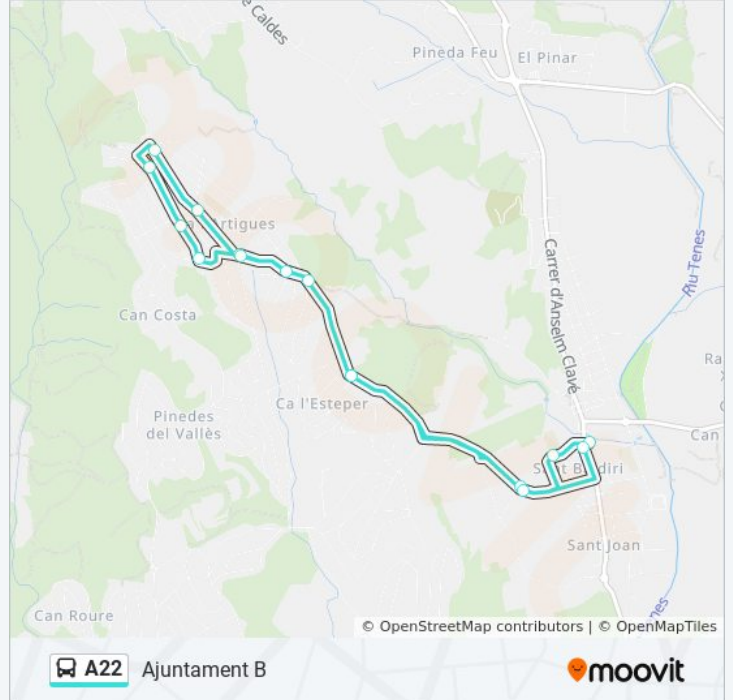

A22

Ajuntament B

Usa La App

La línea A22 de autobús (Ajuntament B) tiene una ruta. Sus horas de operación los días laborables regulares son:

(1) a Ajuntament B: 9:40 - 21:40

Usa la aplicación Moovit para encontrar la parada de la línea A22 de autobús más cercana y descubre cuándo llega la próxima línea A22 de autobús

Sentido: Ajuntament B

16 paradas

[VER HORARIO DE LA LÍNEA](#)

Ajuntament De Lliçà D'Amunt
Ermita De St. Baldiri
Ramon Casas - Josep Puig I Cadafalch
Empordà - Garraf
Ca L'Artigues - Matarranya
Matarranya - Alcalaten
Ca L'Artigues - Empordà
Garrigues - Penedés
Garrigues - Cerdanya
Garrigues - Ripollès
Ca L'Artigues - Centre Cívic
Ca L'Artigues - La Plana
Ramon Casas - Josep Puig I Cadafalch
Ermita De St. Baldiri
Pavelló D'Esports
Ajuntament B

Horario de la línea A22 de autobús

Ajuntament B Horario de ruta:

lunes	9:40 - 21:40
martes	9:40 - 21:40
miércoles	9:40 - 21:40
jueves	9:40 - 21:40
viernes	Sin Servicio
sábado	Sin Servicio
domingo	Sin Servicio

Información de la línea A22 de autobús

Dirección: Ajuntament B

Paradas: 16

Duración del viaje: 17 min

Resumen de la línea:

Los horarios y mapas de la línea A22 de autobús están disponibles en un PDF en moovitapp.com. Utiliza [Moovit App](#) para ver los horarios de los autobuses en vivo, el horario del tren o el horario del metro y las indicaciones paso a paso para todo el transporte público en Barcelona.