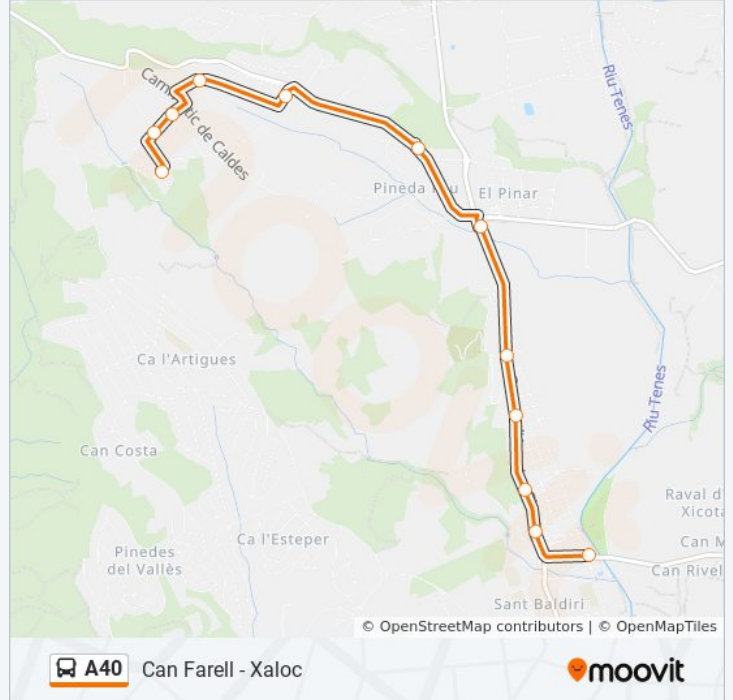

Los horarios y mapas de la línea A40 de autobús están disponibles en un PDF en moovitapp.com. Utiliza [Moovit App](#) para ver los horarios de los autobuses en vivo, el horario del tren o el horario del metro y las indicaciones paso a paso para todo el transporte público en Barcelona.

[Acerca de Moovit](#) • [Soluciones MaaS](#) • [Países incluidos](#) • [Comunidad de Moovitors](#)

© 2024 Moovit - Todos los Derechos Reservados

Mira los tiempos de llegada en tiempo real