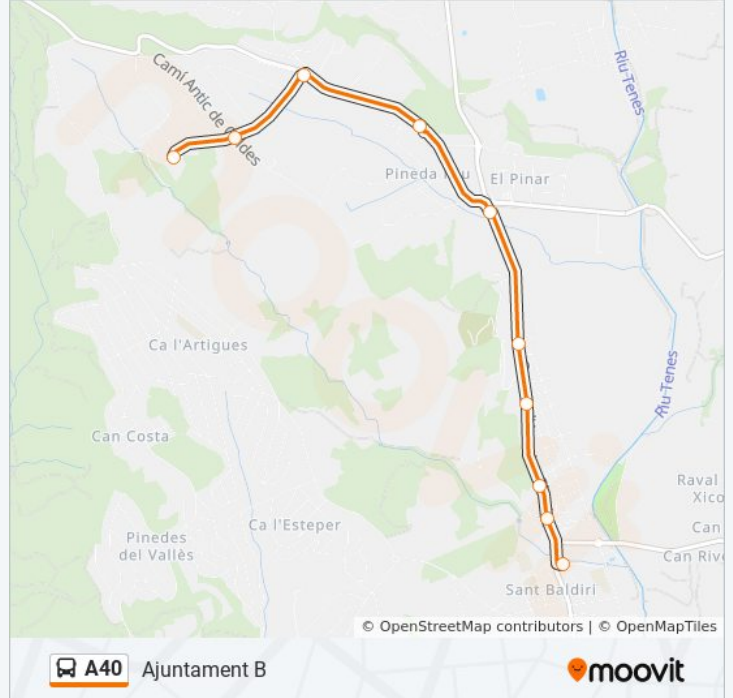

La línea A40 de autobús (Ajuntament B) tiene 2 rutas. Sus horas de operación los días laborables regulares son:
(1) a Ajuntament B: 8:50 - 21:50(2) a Mestral - Xaloc: 8:40 - 21:40

Usa la aplicación Moovit para encontrar la parada de la línea A40 de autobús más cercana y descubre cuándo llega la próxima línea A40 de autobús

Sentido: Ajuntament B

10 paradas

[VER HORARIO DE LA LÍNEA](#)

Can Farell - Xaloc
Can Farell - Camí Antic De Caldes
Can Farell - Ctra. De Caldes
Ctra. De Caldes - Guatlla
Cruïlla De Caldes
Anselm Clavé - Menorca
Biblioteca - Anselm Clavé
Anselm Clavé - Costa De Can Puig
Anselm Clavé - Major
Ajuntament B

Información de la línea A40 de autobús**Dirección:** Ajuntament B**Paradas:** 10**Duración del viaje:** 7 min**Resumen de la línea:**

Sentido: Mestral - Xaloc

12 paradas

[VER HORARIO DE LA LÍNEA](#)

Ajuntament B