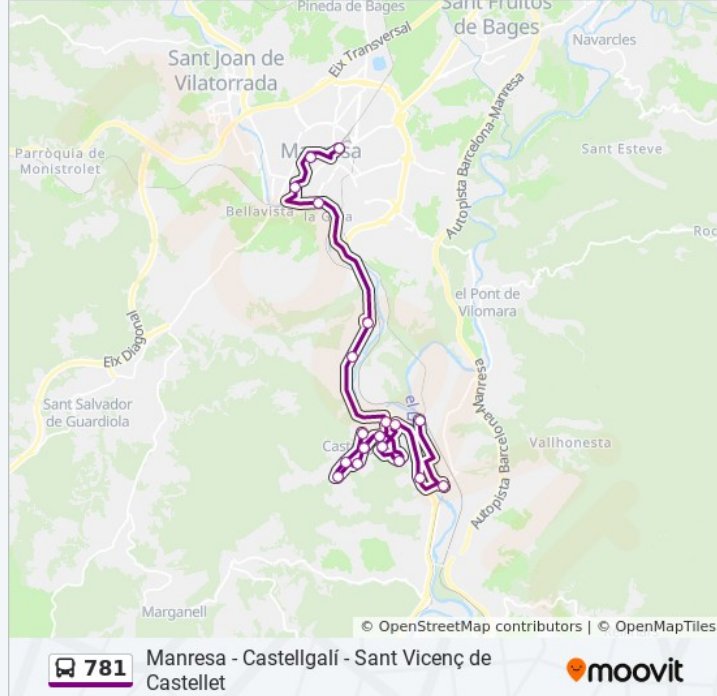

Información de la línea 781 de autobús

Dirección: La Torre Del Breny

Paradas: 21

Duración del viaje: 70 min

Resumen de la línea:

Pl. De La Olivera - Teatre

S/N Cm Montserrat, San Vicente de Castellar

Ajuntament De Castellgalí

Ctra. Vella - Salvador Vives - La Farinera

Carretera Vella, San Vicente de Castellar

Pl. Del Pi

28 Cl Llobregat, San Vicente de Castellar

La Torre Del Breny

60 Ur Torre Del Breny, Castellgalí

Sentido: Pl. Del Pi

20 paradas

[VER HORARIO DE LA LÍNEA](#)

Estació D'Autobusos De Manresa

Pl. Espanya

S/N Pz Espanya, Manresa

Pl. Valldaura

4 Cl Muralla De Sant Francesc, Manresa

Pg. Del Riu - Estació De Rodalies