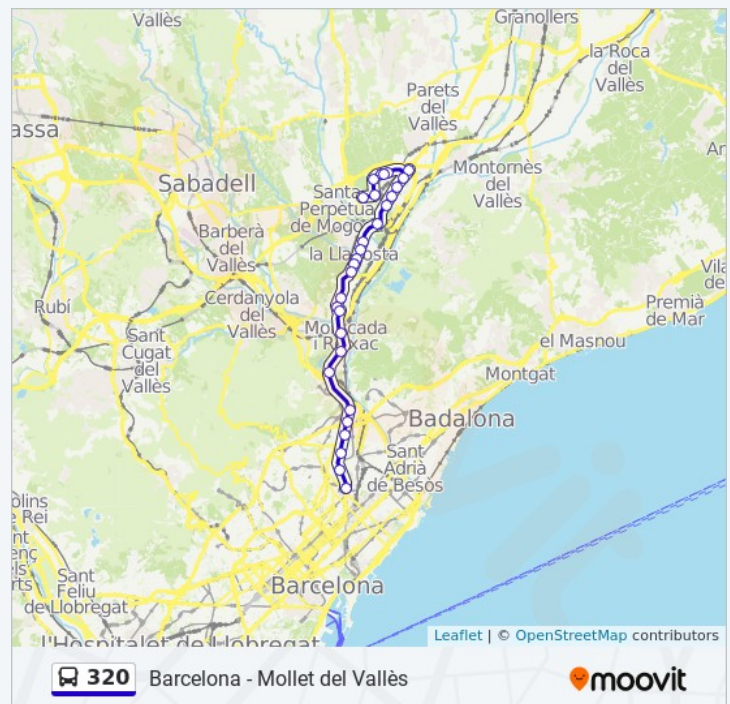

Pont De La Riera De Polinyà (Sentit Barcelona)

1 Pz Cultures De Les, Llagosta,La

N-152a - P. I. Can Milans

N-152a - P. I. Can Milans, Montcada I Reixac

Av. Catalunya - St. Ramon

24 Cl Ramon I Cajal, Masrampinyo,El

Av. Catalunya - Sol

16 Av Catalunya, Masrampinyo,El

Horario de la línea 320 de autobús

Av. Meridiana - Felip II - <M> Sagrera Horario de ruta:

| | |
|-----------|--------------|
| lunes | 4:35 - 22:05 |
| martes | 4:35 - 22:05 |
| miércoles | 4:35 - 22:05 |
| jueves | 4:35 - 22:05 |
| viernes | 4:35 - 22:05 |
| sábado | 5:20 - 21:45 |
| domingo | 6:45 - 21:45 |

Información de la línea 320 de autobús

Dirección: Av. Meridiana - Felip II - <M> Sagrera

Paradas: 29

Duración del viaje: 40 min

Resumen de la línea:

Anselm Clavé - Pl Espanya

28 Cl Anselm Clavé, Masrampinyo, El