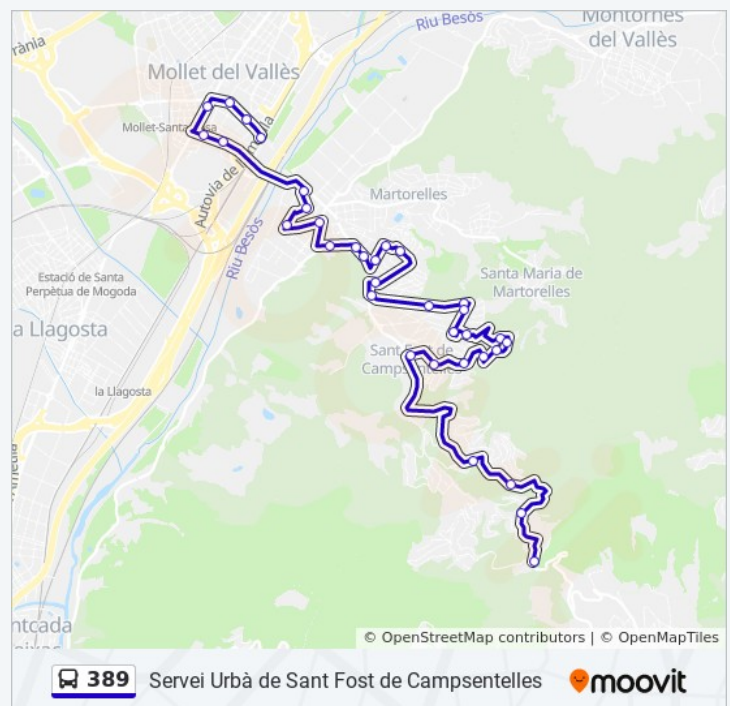

Joan XXIII - Pl. Onze De Setembre

17 Cl Joan Xxiii, Martorelles

Horario de la línea 389 de autobús

Joaquim Blume - Av. Aragó Horario de ruta:

lunes	9:10 - 20:10
martes	9:10 - 20:10
miércoles	9:10 - 20:10
jueves	9:10 - 20:10
viernes	9:10 - 20:10
sábado	Sin servicio
domingo	Sin servicio

Información de la línea 389 de autobús

Dirección: Joaquim Blume - Av. Aragó

Paradas: 33

Duración del viaje: 33 min

Resumen de la línea:

Tenor Viñas - Verge Del Pilar

16 Cl Tenor Viñas, Martorelles

Verge Del Pilar - St. Jacint