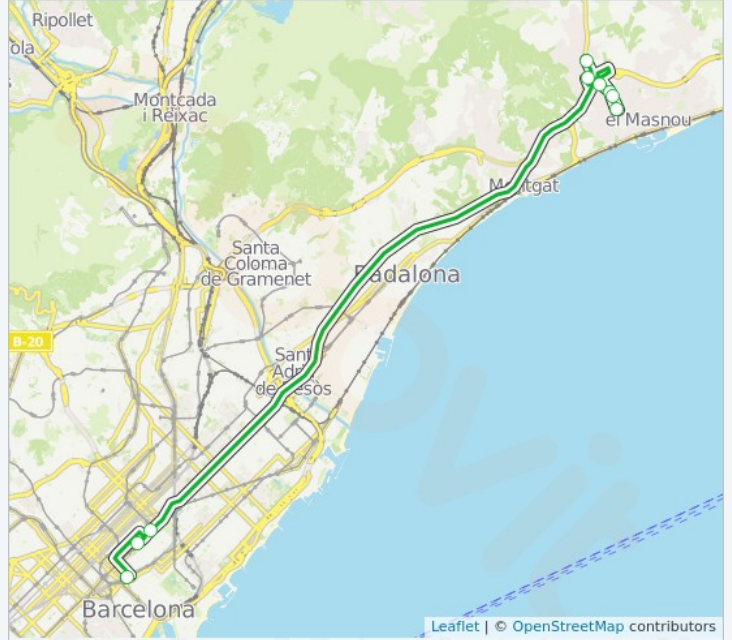

Usa la aplicación Moovit para encontrar la parada de la línea E19 de autobús más cercana y descubre cuándo llega la próxima línea E19 de autobús

Sentido: Rda. De St. Pere 21-23

9 paradas

[VER HORARIO DE LA LÍNEA](#)**Riera Principal - Pl. Germans Lleopard**

Rda. De St. Pere, 19-21

19 Rd Sant Pere, Barcelona

Horario de la línea E19 de autobús

Rda. De St. Pere 21-23 Horario de ruta:

lunes	7:45 - 20:40
martes	7:45 - 20:40
miércoles	7:45 - 20:40
jueves	7:45 - 20:40
viernes	7:45 - 20:40
sábado	8:45 - 20:00
domingo	8:45 - 20:00

Información de la línea E19 de autobús**Dirección:** Rda. De St. Pere 21-23**Paradas:** 9**Duración del viaje:** 30 min**Resumen de la línea:**

 **E19** Rda. De St. Pere 21-23

Sentido: Riera Principal - Pl. Germans Lleonart

Información de la línea E19 de autobús

Dirección: Riera Principal - Pl. Germans Lleonart

Paradas: 4

Duración del viaje: 30 min

Resumen de la línea:

Los horarios y mapas de la línea E19 de autobús están disponibles en un PDF en moovitapp.com. Utiliza [Moovit App](#) para ver los horarios de los autobuses en vivo, el horario del tren o el horario del metro y las indicaciones paso a paso para todo el transporte público en Barcelona.