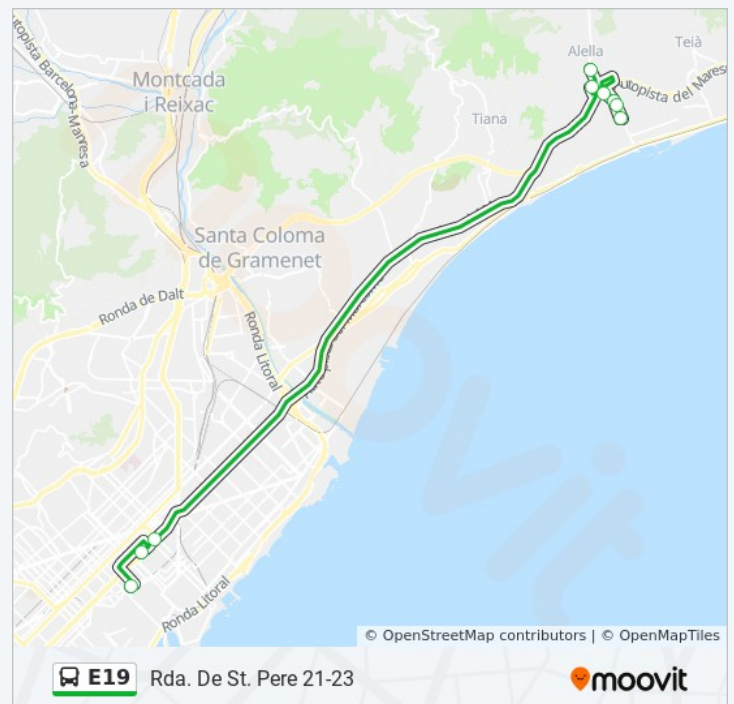

 E19

Rda. De St. Pere 21-23

[Ver En Modo Sitio Web](#)

La línea E19 de autobús (Rda. De St. Pere 21-23) tiene 2 rutas. Sus horas de operación los días laborables regulares son: (1) a Rda. De St. Pere 21-23: 7:45 - 20:40 (2) a Riera Principal - Pl. Germans Lleonart: 7:10 - 19:45

Información de la línea E19 de autobús**Dirección:** Rda. De St. Pere 21-23**Paradas:** 9**Duración del viaje:** 30 min**Resumen de la línea:**

 **E19** Rda. De St. Pere 21-23

Sentido: Riera Principal - Pl. Germans Lleonart

Riera Principal - Pl. Germans Lleopard

10A Cl Riera Principal, Alella

Horario de la línea E19 de autobús

Riera Principal - Pl. Germans Lleonart Horario de ruta:

lunes	7:10 - 19:45
martes	7:10 - 19:45
miércoles	7:10 - 19:45
jueves	7:10 - 19:45
viernes	7:10 - 19:45
sábado	8:15 - 19:15
domingo	8:15 - 19:15

Información de la línea E19 de autobús

Dirección: Riera Principal - Pl. Germans Lleonart

Paradas: 4

Duración del viaje: 30 min

Resumen de la línea:

Los horarios y mapas de la línea E19 de autobús están disponibles en un PDF en moovitapp.com. Utiliza [Moovit App](#) para ver los horarios de los autobuses en vivo, el horario del tren o el horario del metro y las indicaciones paso a paso para todo el transporte público en Barcelona.