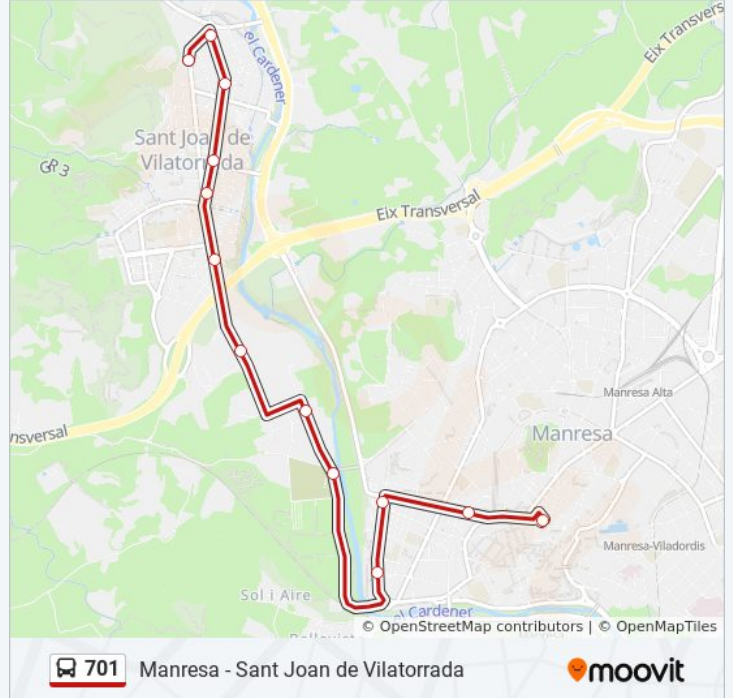

701

Manresa - Sant Joan de Vilatorrada

Usa La App

La línea 701 de autobús (Manresa - Sant Joan de Vilatorrada) tiene 2 rutas. Sus horas de operación los días laborables regulares son:

(1) a Av. Montserrat - les Quercus: 5:15 - 22:20(2) a Pl. Dels Infants: 5:30 - 22:40

Usa la aplicación Moovit para encontrar la parada de la línea 701 de autobús más cercana y descubre cuándo llega la próxima línea 701 de autobús

Sentido: Av. Montserrat - les Quercus

13 paradas

[VER HORARIO DE LA LÍNEA](#)

Manresa - Dos De Maig

Major - Migdia

Major - Església Parroquial De St. Joan

St. Mateu - Montseny

St. Mateu - Muntanya

Av. Montserrat - les Quercus

Horario de la línea 701 de autobús

Av. Montserrat - les Quercus Horario de ruta:

Sentido: Pl. Dels Infants

13 paradas

[VER HORARIO DE LA LÍNEA](#)

- Av. Montserrat - les Quercus
- Av. Montserrat - Àngel Guimerà
- Av. Montserrat - Ceip Juncadella
- Av. Montserrat - Av. Torrent Del Canigó
- Av. Torrent Del Canigó - Federica Montseny
- Collbaix - Pau Casals
- Manresa - Dos De Maig
- P. I. Pla Del Pont Nou - Ctra. De St. Joan A
- Manresa - Fals
- P. I. Pla Del Pont Nou - Av. De La Pirelli - Monistrolet
- El Congost
- Muralla De Sant Francesc
- Pl. Valldaura
- Pl. Dels Infants