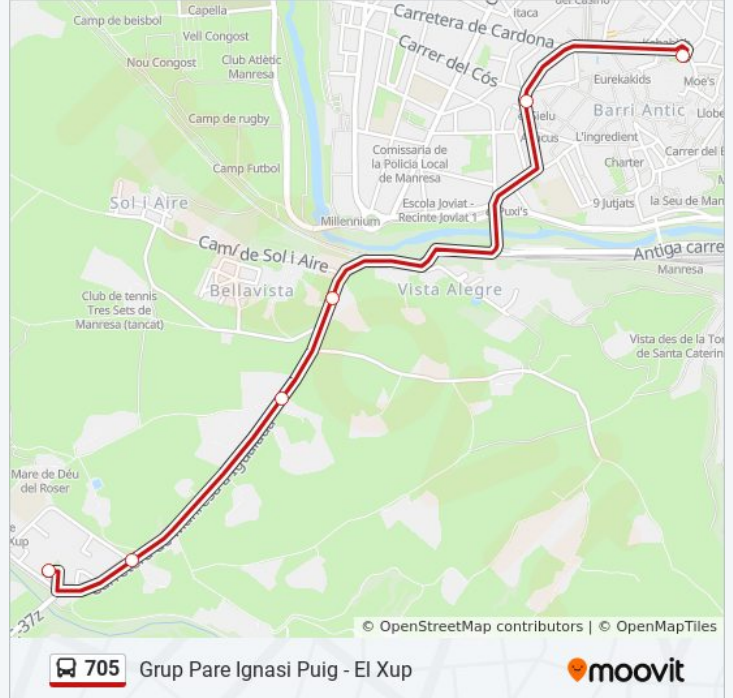

 705

Grup Pare Ignasi Puig - El Xup

Usa La App

La línea 705 de autobús (Grup Pare Ignasi Puig - El Xup) tiene 2 rutas. Sus horas de operación los días laborables regulares son:

(1) a Grup Pare Ignasi Puig - El Xup: 6:18 - 22:18(2) a Pl. Dels Infants: 6:30 - 22:00

Usa la aplicación Moovit para encontrar la parada de la línea 705 de autobús más cercana y descubre cuándo llega la próxima línea 705 de autobús

Sentido: Grup Pare Ignasi Puig - El Xup

6 paradas

[VER HORARIO DE LA LÍNEA](#)

Pl. Dels Infants

Pl. Valldaura

Ctra. C-37 - Barri Tres Creus

Ctra. C-37 - Barri Sta. Catarina

Ctra. C-37 - Grup Pare Ignasi Puig

Grup Pare Ignasi Puig - El Xup

Horario de la línea 705 de autobús

Grup Pare Ignasi Puig - El Xup Horario de ruta:

Sentido: Pl. Dels Infants

8 paradas

[VER HORARIO DE LA LÍNEA](#)

Grup Pare Ignasi Puig - El Xup
 Ctra. C-37 - El Cassinet
 Ctra. C-37 - Camí De La Torre Sta. Caterina
 C-37 - Barri Vista Alegre
 Pl. Reforma - Estació Rodalies
 Muralla De Sant Francesc
 Pl. Valldaura
 Pl. Dels Infants