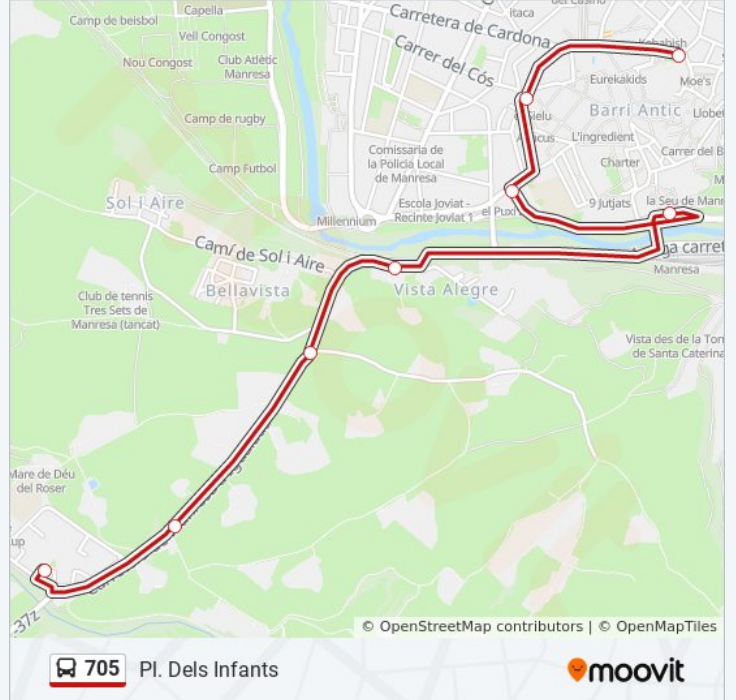

 705

Grup Pare Ignasi Puig - El Xup

Usa La App

La línea 705 de autobús (Grup Pare Ignasi Puig - El Xup) tiene 2 rutas. Sus horas de operación los días laborables regulares son:

(1) a Grup Pare Ignasi Puig - El Xup: 6:18 - 22:18(2) a Pl. Dels Infants: 6:30 - 22:00

Sentido: Pl. Dels Infants

8 paradas

[VER HORARIO DE LA LÍNEA](#)

Grup Pare Ignasi Puig - El Xup
 Ctra. C-37 - El Cassinet
 Ctra. C-37 - Camí De La Torre Sta. Caterina
 C-37 - Barri Vista Alegre
 Pl. Reforma - Estació Rodalies
 Muralla De Sant Francesc
 Pl. Valldaura
 Pl. Dels Infants

Horario de la línea 705 de autobús

Pl. Dels Infants Horario de ruta:

lunes	6:30 - 22:00
martes	6:30 - 22:00
miércoles	6:30 - 22:00
jueves	6:30 - 22:00
viernes	9:30 - 21:30
sábado	8:30 - 22:00
domingo	9:30 - 21:30

Información de la línea 705 de autobús

Dirección: Pl. Dels Infants

Paradas: 8

Duración del viaje: 16 min

Resumen de la línea:

Los horarios y mapas de la línea 705 de autobús están disponibles en un PDF en moovitapp.com. Utiliza [Moovit App](#) para ver los horarios de los autobuses en vivo, el horario del tren o el horario del metro y las indicaciones paso a paso para todo el transporte público en Barcelona.