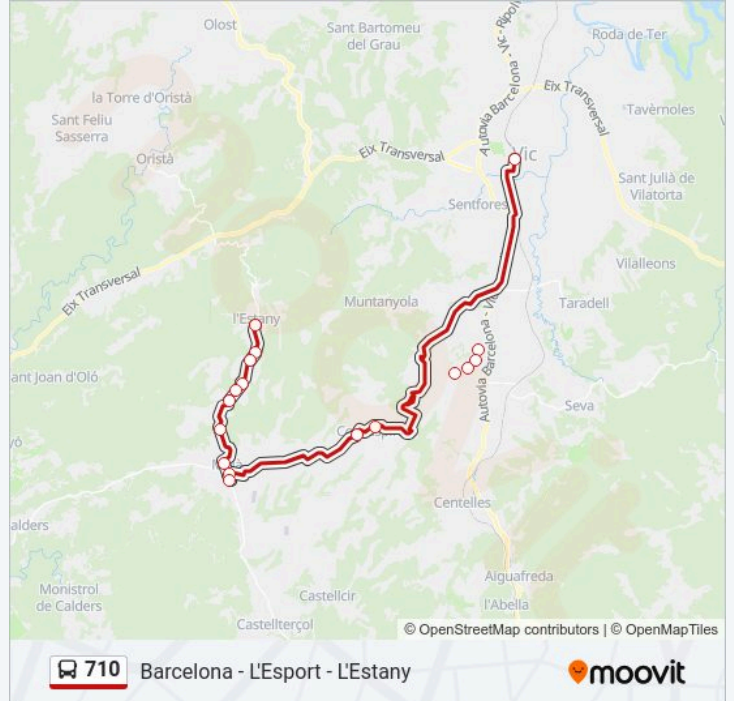

Dins Estació D'Autobusos De Vic
Doctor Bayés - St. Antoni
Doctor Bayés (Ristol)
Germana Victòria (Camp De Les Lloses)
Ctra Manresa - C. Canigó
Major - Zona Esportiva
Ctra. N-141 - Collsuspina
Ctra. De Vic 11
Av. De L'Escola Pia - Escola Pia
Ctra. C-59 - Montvi De Baix
Ctra. C-59 - La Rovira
Ctra. C-59 - Magadins Nou
Ctra. C-59 - Magadins Vell
Ctra. C-59 - Comes Nou
Ctra. C-59 - Creu De Pedra
Barcelona - L'Esport - L'Estany

Información de la línea 710 de autobús

Dirección: Barcelona - L'Esport - L'Estany

Paradas: 16

Duración del viaje: 47 min

Resumen de la línea:

Sentido: Ctra. De Castellcir - Cap

15 paradas

[VER HORARIO DE LA LÍNEA](#)

- Dins Estació D'Autobusos De Vic
- Doctor Bayés - St. Antoni
- Doctor Bayés (Ristol)
- Germana Victòria (Camp De Les Lloses)
- Ctra Manresa - C. Canigó
- Major - Zona Esportiva
- Ctra. N-141 - Collsuspina
- Ctra. De Vic 11
- Institut Moianès
- Ctra. C-59 - La Gónima
- Ctra. C-59 - La Fàbrega
- Ctra. C-59 - El Vapor
- Ctra. C-59 - La Granota
- Ctra. De Moià - Piscines
- Ctra. De Castellcir - Cap

Información de la línea 710 de autobús

Dirección: Ctra. De Castellcir - Cap

Paradas: 15

Duración del viaje: 50 min

Resumen de la línea:

Sentido: Dins Estació D'Autobusos De Vic

25 paradas

[VER HORARIO DE LA LÍNEA](#)