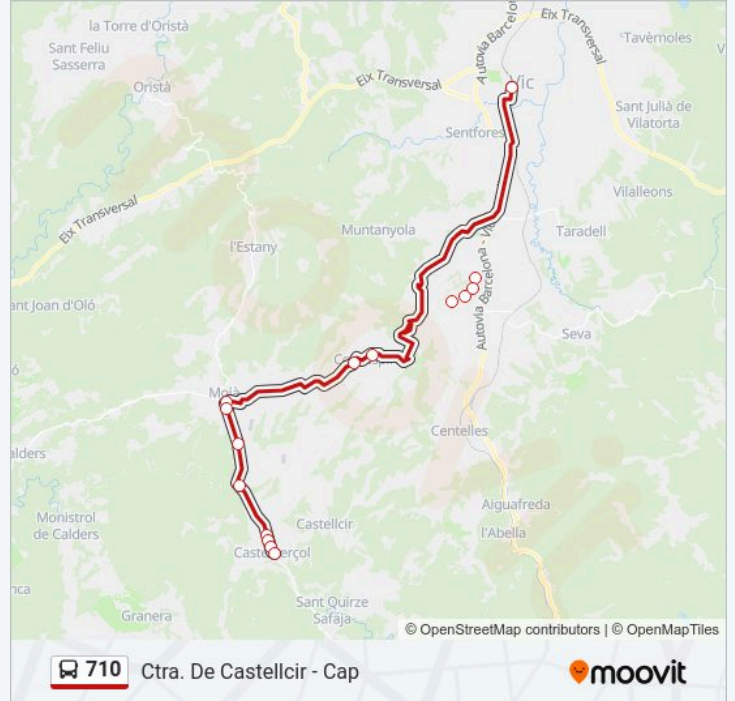

Información de la línea 710 de autobús

Dirección: Barcelona - L'Esport - L'Estany

Paradas: 16

Duración del viaje: 47 min

Resumen de la línea:

Sentido: Ctra. De Castellcir - Cap

15 paradas

[VER HORARIO DE LA LÍNEA](#)

- Dins Estació D'Autobusos De Vic
- Doctor Bayés - St. Antoni
- Doctor Bayés (Ristol)
- Germana Victòria (Camp De Les Lloses)
- Ctra Manresa - C. Canigó
- Major - Zona Esportiva
- Ctra. N-141 - Collsuspina
- Ctra. De Vic 11
- Institut Moianès
- Ctra. C-59 - La Gónima
- Ctra. C-59 - La Fàbrega
- Ctra. C-59 - El Vapor
- Ctra. C-59 - La Granota
- Ctra. De Moià - Piscines
- Ctra. De Castellcir - Cap

Información de la línea 710 de autobús

Dirección: Ctra. De Castellcir - Cap

Paradas: 15

Duración del viaje: 50 min

Resumen de la línea:

Sentido: Dins Estació D'Autobusos De Vic

25 paradas

[VER HORARIO DE LA LÍNEA](#)

Barcelona - Doctor Vilardell - L' Estany

Ctra. C-59 - Creu De Pedra

Ctra. C-59 - Comes Nou

Ctra. C-59 - Magadins Vell

Ctra. C-59 - Magadins Nou

Ctra. C-59 - La Rovira

Ctra. C-59 - Montví De Baix

Av. De L'Escola Pia - Escola Pia