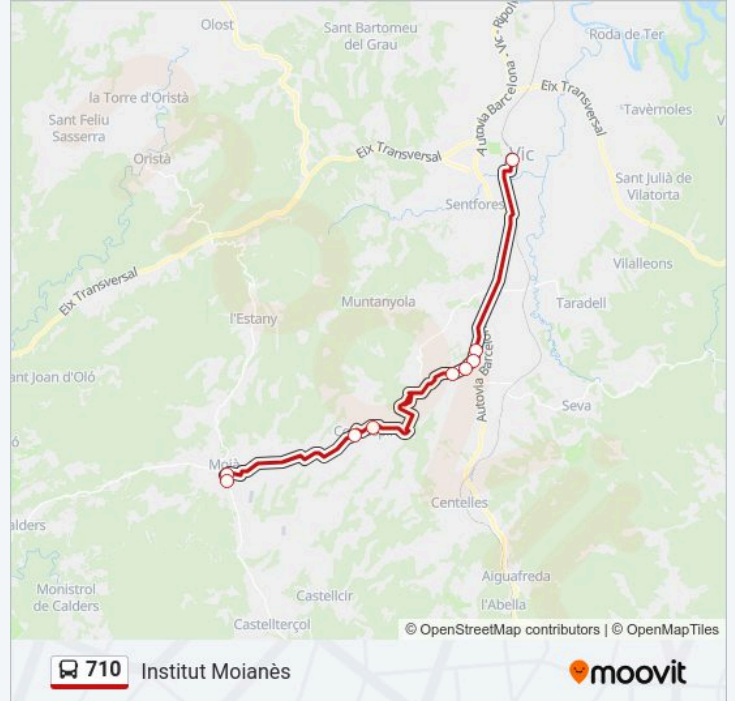

Los horarios y mapas de la línea 710 de autobús están disponibles en un PDF en moovitapp.com. Utiliza Moovit App para ver los horarios de los autobuses en vivo, el horario del tren o el horario del metro y las indicaciones paso a paso para todo el transporte público en Barcelona.

© 2024 Moovit - Todos los Derechos Reservados