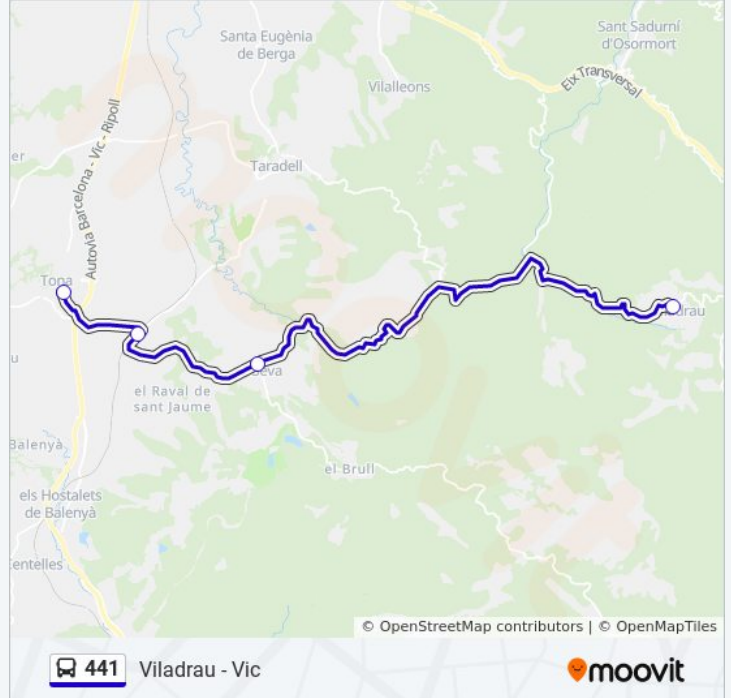

### Sentido: Antoni Figueres - La Canal

4 paradas

[VER HORARIO DE LA LÍNEA](#)

Ajuntament De Viladrau

Onze De Setembre - Pl. De La Creu

Estació Rodalies De Tona - Balenyà - Seva

Antoni Figueres - La Canal

### Información de la línea 441 de autobús

**Dirección:** Antoni Figueres - La Canal

**Paradas:** 4

**Duración del viaje:** 30 min

**Resumen de la línea:**