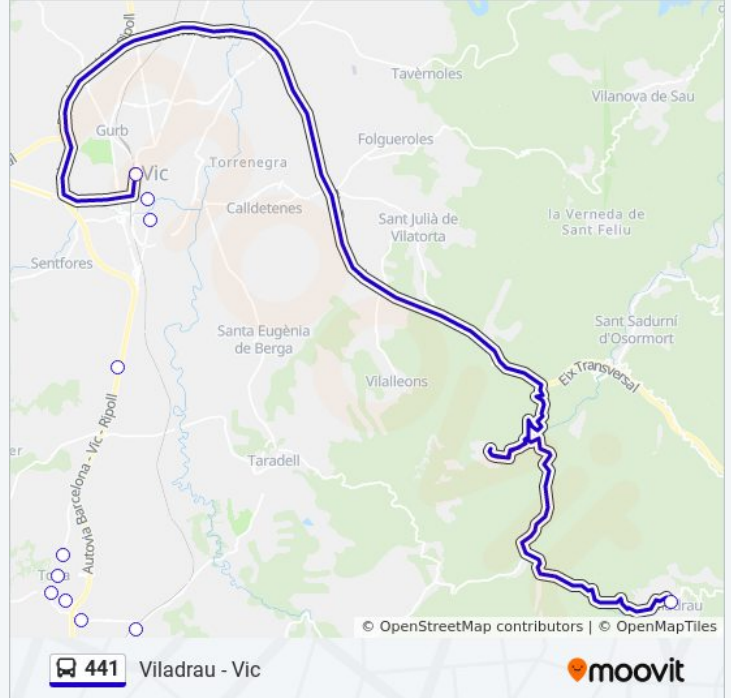

Dins Estació D'Autobusos De Vic

Rbla. De St. Domènec - St. Pere

Pg. Generalitat - Bisbe Strauch

Enllaç C17 - Camí Antic De Malla

Doctor Bayés - St. Antoni

Doctor Bayés (Ristol)

Pl. De L'Església

Antoni Figueres - Montserrat

Ctra. De Seva - Cases Aguilar

Estació Rodalies De Tona - Balenyà - Seva

Onze De Setembre - Pl. De La Creu

Ajuntament De Viladrau

**Horario de la línea 441 de autobús**

Ajuntament De Viladrau Horario de ruta:

### Sentido: Antoni Figueres - La Canal

4 paradas

[VER HORARIO DE LA LÍNEA](#)

Ajuntament De Viladrau

Onze De Setembre - Pl. De La Creu

Estació Rodalies De Tona - Balenyà - Seva

Antoni Figueres - La Canal

### Sentido: Pl. De La Vila

11 paradas

[VER HORARIO DE LA LÍNEA](#)

Dins Estació D'Autobusos De Vic

Rbla. De St. Domènec - St. Pere

Pg. Generalitat - Bisbe Strauch

Doctor Bayés - St. Antoni

Doctor Bayés (Ristol)