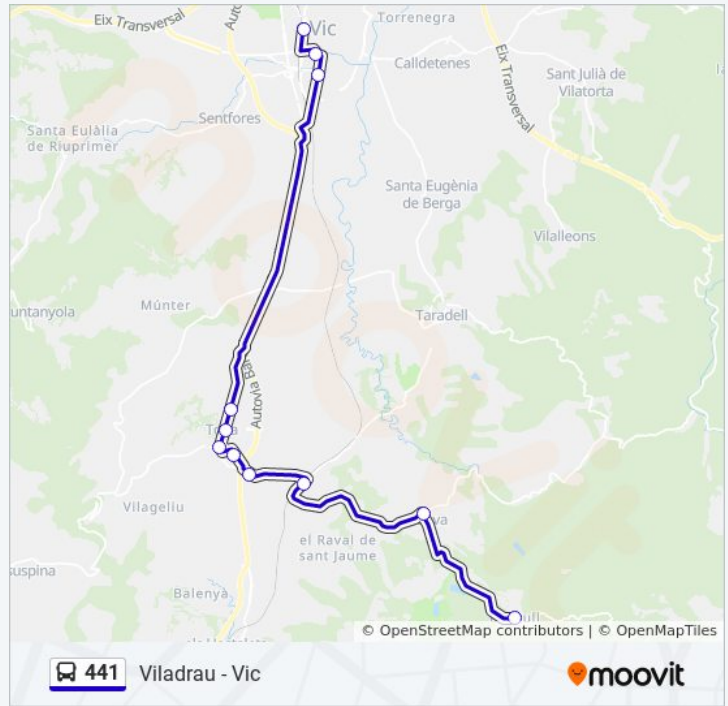

Los horarios y mapas de la línea 441 de autobús están disponibles en un PDF en moovitapp.com. Utiliza [Moovit App](#) para ver los horarios de los autobuses en vivo, el horario del tren o el horario del metro y las indicaciones paso a paso para todo el transporte público en Barcelona.

[Acerca de Moovit](#) • [Soluciones MaaS](#) • [Países incluidos](#) • [Comunidad de Moovitors](#)

© 2024 Moovit - Todos los Derechos Reservados

Mira los tiempos de llegada en tiempo real