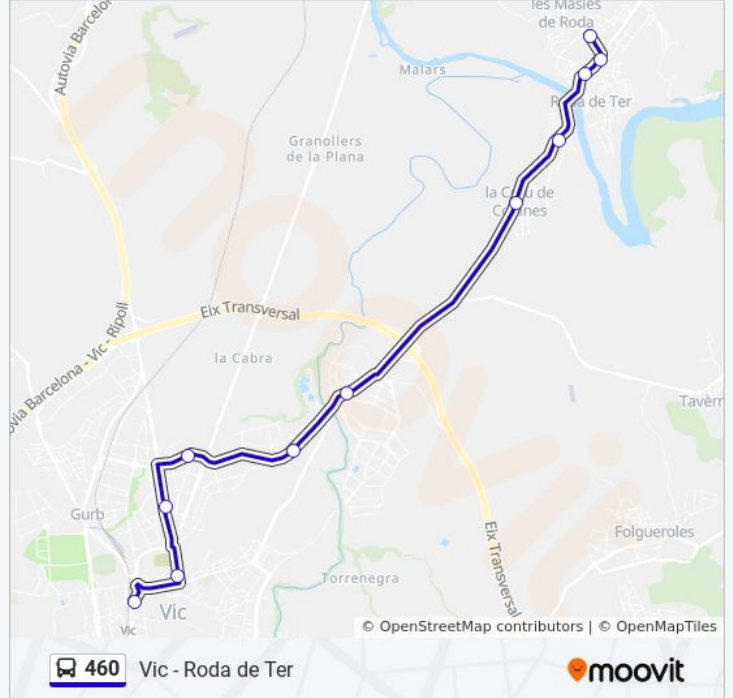

### Sentido: Dins Estació D'Autobusos De Vic

11 paradas

[VER HORARIO DE LA LÍNEA](#)

Ctra. De Manlleu A Roda - La Prada

Av. Tecla Sala - Ctra. De Manlleu

Av. Diputació - Torrent

Pl. De Verdaguer

La Creu De Codines

### Información de la línea 460 de autobús

**Dirección:** Dins Estació D'Autobusos De Vic

**Paradas:** 11

**Duración del viaje:** 30 min

**Resumen de la línea:**