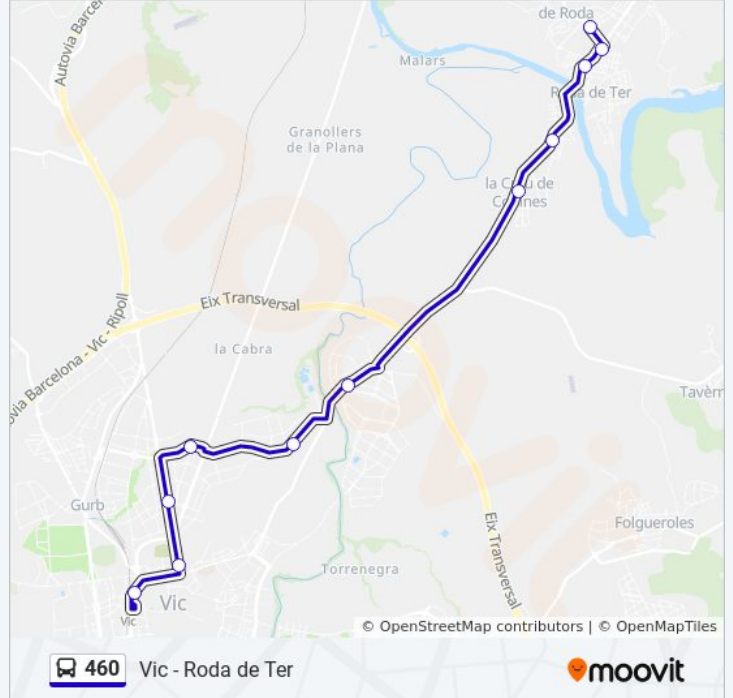

## Sentido: Ctra. De Manlleu A Roda - La Prada

11 paradas

[VER HORARIO DE LA LÍNEA](#)

Dins Estació D'Autobusos De Vic

Ctra. De Manlleu - Can Fajula

P. I. Mas Galí - B-521 - Sta. Coloma De Farners (Tekor)

P. I. Mas Beuló - Ripoll - Olot (Ca L'Espina)

## Horario de la línea 460 de autobús

Ctra. De Manlleu A Roda - La Prada Horario de ruta:

lunes	6:40 - 19:40
martes	6:40 - 19:40
miércoles	6:40 - 19:40
jueves	6:40 - 19:40
viernes	Sin Servicio
sábado	Sin Servicio
domingo	Sin Servicio

## Información de la línea 460 de autobús

**Dirección:** Ctra. De Manlleu A Roda - La Prada

**Paradas:** 11

**Duración del viaje:** 30 min

**Resumen de la línea:**

### Sentido: Dins Estació D'Autobusos De Vic

11 paradas

[VER HORARIO DE LA LÍNEA](#)

Ctra. De Manlleu A Roda - La Prada

Av. Tecla Sala - Ctra. De Manlleu

Av. Diputació - Torrent

Pl. De Verdaguer

La Creu De Codines