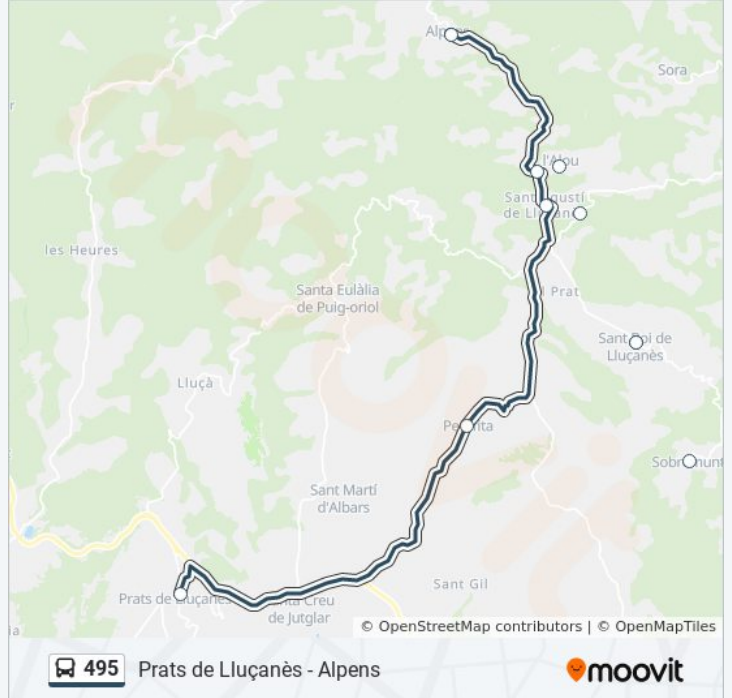

Usa la aplicación Moovit para encontrar la parada de la línea 495 de autobús más cercana y descubre cuándo llega la próxima línea 495 de autobús

**Sentido: Av. Pau Casals - Cal Xiquet**

10 paradas

[VER HORARIO DE LA LÍNEA](#)

Plaça De L'Església

Av. Pau Casals - Cal Xiquet

**Horario de la línea 495 de autobús**

Av. Pau Casals - Cal Xiquet Horario de ruta:

lunes	Sin Servicio
martes	10:30 - 18:40
miércoles	10:30 - 18:40
jueves	10:30 - 18:40
viernes	Sin Servicio
sábado	Sin Servicio
domingo	10:30 - 15:10

**Información de la línea 495 de autobús****Dirección:** Av. Pau Casals - Cal Xiquet**Paradas:** 10**Duración del viaje:** 45 min**Resumen de la línea:**

### Sentido: El Ramal

10 paradas

[VER HORARIO DE LA LÍNEA](#)

Av. Pau Casals - Cal Xiquet

Pl. De L'Església

Plaça Nova

Ajuntament

Ajuntament De St. Boi De Lluçanès