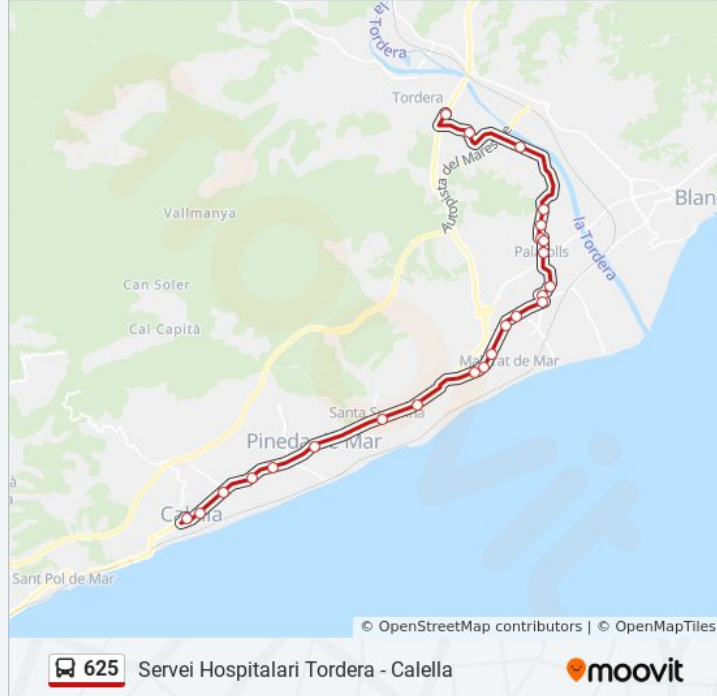

### Información de la línea 625 de autobús

**Dirección:** Ctra. N-li - Montserrat

**Paradas:** 24

**Duración del viaje:** 60 min

**Resumen de la línea:**

Ramon Turró - Sindicat

Ramon Turró - Pavelló Poliesportiu Palauet

Av. Ribera De La Burgada - Pg. Mestre Pau Casals

Pg. Del Mestre Pau Casals - Girona

Roig I Jalpí - Esperança - Camp De Fútbol

Camí De La Ginesta - Molí D'En Puigvert

Camí De Tordera A Palafolls - P. I. Inditex

### Sentido: Hospital De St. Jaume

32 paradas

[VER HORARIO DE LA LÍNEA](#)

Av. De Les Flors - Urb. Ciutat Jardí

Ctra. De St. Genís De Palafolls - Antic Sindicat

Ctra. De St. Genis De Palafolls - Can Gibert