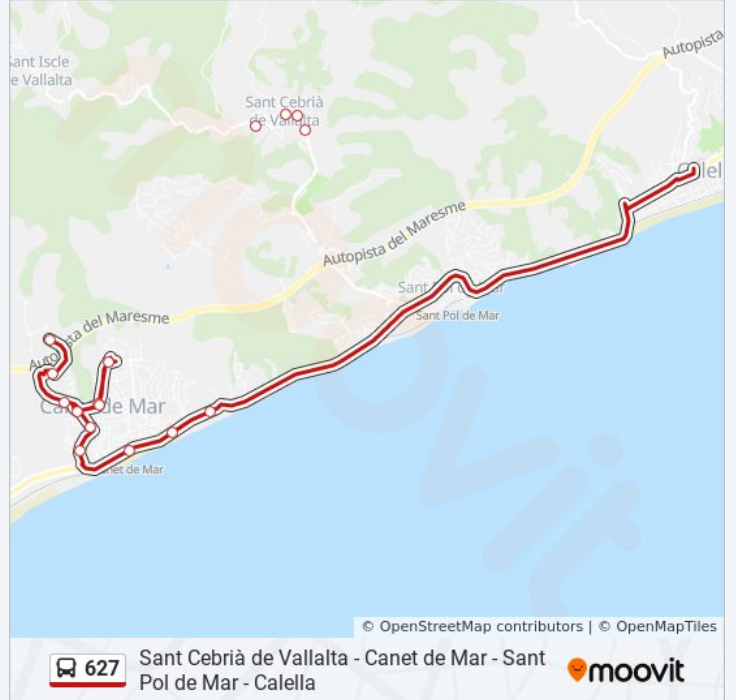

Los horarios y mapas de la línea 627 de autobús están disponibles en un PDF en moovitapp.com. Utiliza [Moovit App](#) para ver los horarios de los autobuses en vivo, el horario del tren o el horario del metro y las indicaciones paso a paso para todo el transporte público en Barcelona.

[Acerca de Moovit](#) • [Soluciones MaaS](#) • [Países incluidos](#) • [Comunidad de Moovitors](#)

© 2024 Moovit - Todos los Derechos Reservados

Mira los tiempos de llegada en tiempo real