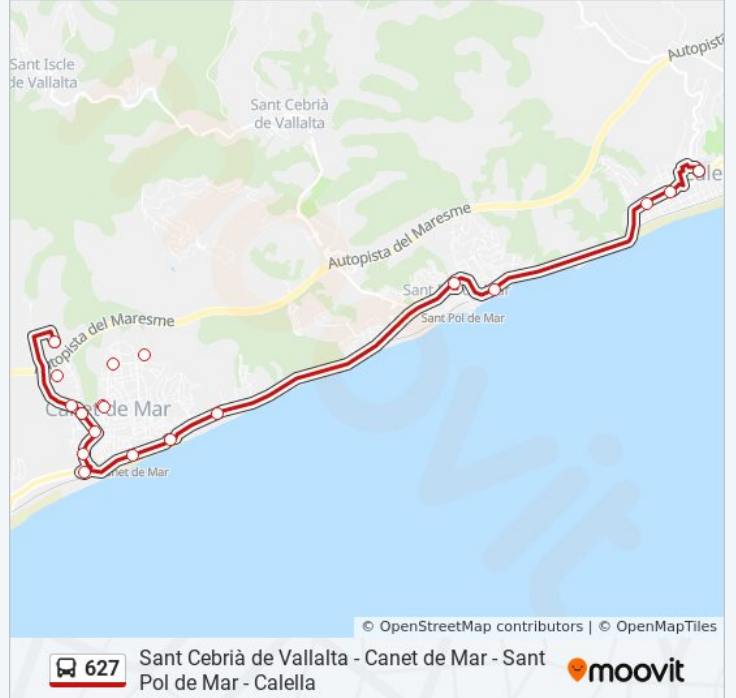

Sentido: Piscines - Institut Sunsi Móra

19 paradas

[VER HORARIO DE LA LÍNEA](#)

Hospital St. Jaume
Institut Bisbe Sivilla
St. Jaume - Av. De Vall-De-Roures
Apartaments Codina
Ctra. N-LI - La Rajoleria
Ctra. N-LI - Sindicat
Ctra. N-LI - Camping El Globo Rojo
Ctra. N-LI - Residència Guillem Mas
Estació Rodalies De Canet De Mar
St. Elm - Antic Camí D'Arenys
Riera De La Gavarra - Verge Del Remei
Rda. St. Jordi - Tanatori
Escola Misericòrdia
Pl. Pau Casals
Rda. St. Jordi - Tanatori
Pl. Busquets (Ins.Domènec I Montaner)
Via Cannetum - Rafael Masó
Escola Turó Del Drac

Horario de la línea 627 de autobús

Piscines - Institut Sunsi Móra Horario de ruta:

lunes	8:10 - 20:00
martes	8:10 - 20:00
miércoles	8:10 - 20:00
jueves	8:10 - 20:00
viernes	Sin Servicio
sábado	Sin Servicio
domingo	Sin Servicio

Información de la línea 627 de autobús

Dirección: Piscines - Institut Sunsi Móra

Paradas: 19

Duración del viaje: 25 min

Resumen de la línea: