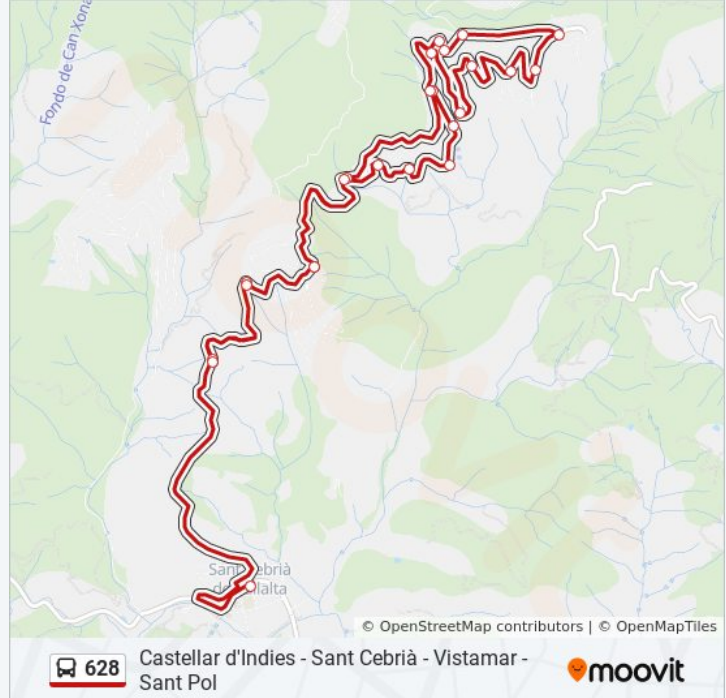

Maresme - Mestral

Puigmal - Pl. Gavarres

Maresme 2

Ctra.Castellar D'Indies - Can Bartomet (Davant Bústies)

Aparcament Can Martri

Sentido: Ctra. Castellar D'Indies - Can Bartomet (Davant Bústies)

19 paradas

[VER HORARIO DE LA LÍNEA](#)

Ctra. N-LI - La Rajoleria

Ctra. N-LI - Sindicat

Estació Rodalies De Sant Pol

La Sénia- Pl. Anselm Clavé - Hotel

Av. Dels Garrofers - Les Escales

Av. Dels Garrofers - Escola Bressol Pi Del Soldat

Rtda. Ctra. Bv-5128

Av. Del Maresme - Polígon Industrial

Av. Sot De Les Vernedes (Davant Ferramar)

Camí De Pedracastell 48

Camí De Pedracastell - Camí De Canet

Camí De Canet 34

Camí De Canet 48

Camí De Canet 82

Camí De Canet - Rda. Garbí

Av. Sot De Les Vernedes (Davant Ferramar)

Av. Del Maresme - Pont De La Riera

Davant Aparcament Can Martri

Horario de la línea 628 de autobús

Ctra. Castellar D'Indies - Can Bartomet (Davant Bústies) Horario de ruta:

lunes	7:56 - 19:16
martes	7:56 - 19:16
miércoles	7:56 - 19:16
jueves	7:56 - 19:16
viernes	Sin Servicio
sábado	Sin Servicio
domingo	Sin Servicio

Información de la línea 628 de autobús

Dirección: Ctra. Castellar D'Indies - Can Bartomet (Davant Bústies)

Paradas: 19

Duración del viaje: 18 min

Resumen de la línea: