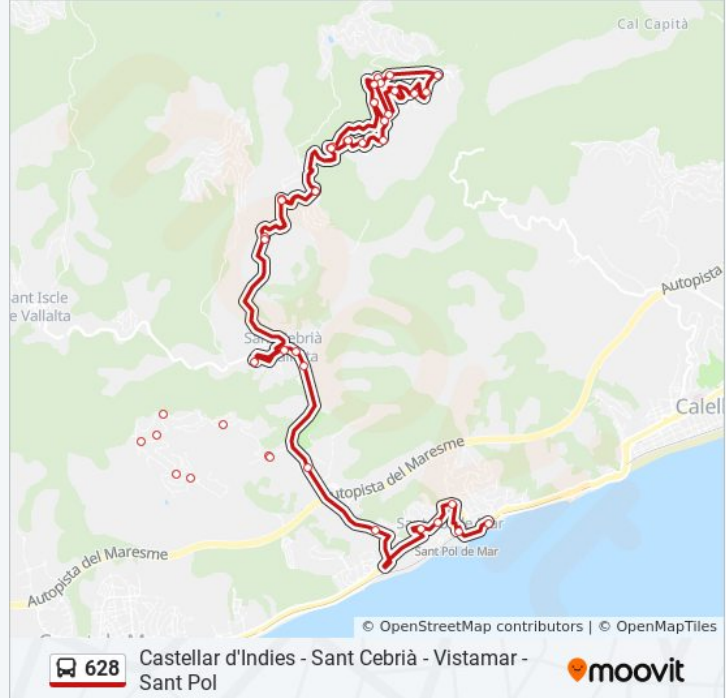

Información de la línea 628 de autobús

Dirección: Ctra. N-LI - Platja Del Morer

Paradas: 33

Duración del viaje: 53 min

Resumen de la línea:

Maresme - Gregal

Maresme - Mestral

Puigmal - Pl. Gavarres

Av. Dels Garrofers - Les Escales

La Sénia - Pl. Anselm Clavé - Hotel

Estació Rodalies De Sant Pol

Ctra. N-LI - Platja Del Morer

Los horarios y mapas de la línea 628 de autobús están disponibles en un PDF en moovitapp.com. Utiliza [Moovit App](#) para ver los horarios de los autobuses en vivo, el horario del tren o el horario del metro y las indicaciones paso a paso para todo el transporte público en Barcelona.