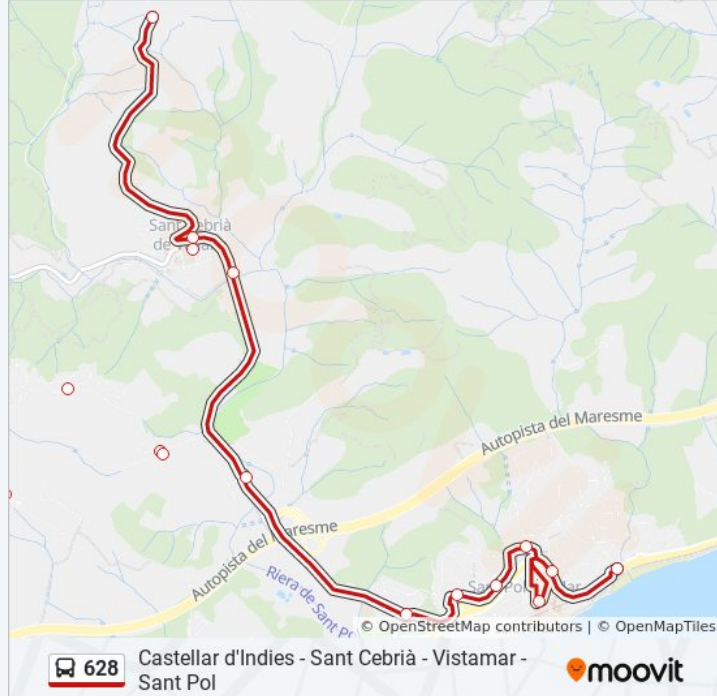

Información de la línea 628 de autobús

Dirección: Ctra. Castellar D'Indies - Can Bartomet (Davant Bústies)

Paradas: 19

Duración del viaje: 18 min

Resumen de la línea:

Ctra. Castellar D'Indies - Can Bartomet (Davant Bústies)

Sentido: Ctra. N-LI - Platja Del Morer

33 paradas

[VER HORARIO DE LA LÍNEA](#)

Ctra. Castellar D'Indies - Can Bartomet (Davant Bústies)

Maresme 2

Puigmal - Pl. Gavarres

Maresme - Mestral

Mestral - Garbí

Información de la línea 628 de autobús

Dirección: Ctra. N-LI - Platja Del Morer

Paradas: 33

Duración del viaje: 53 min

Resumen de la línea:

Maresme - Gregal

Maresme - Mestral

Puigmal - Pl. Gavarres