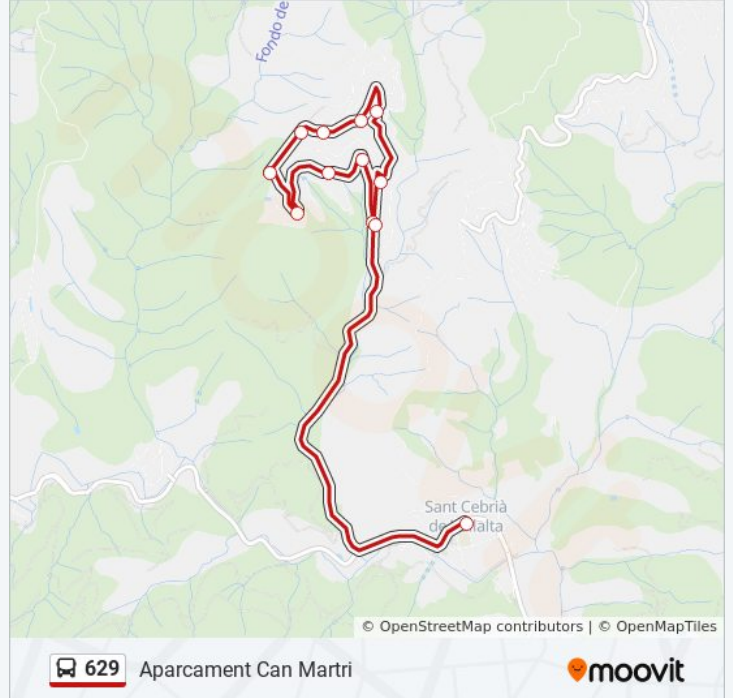

Torrent De Vallfogona (Davant Bústies)
Romaní - Font De La Brinxà
Font De La Brinxà 38-40
Collsacreu - Les Vinyes
Les Vinyes - Salt De Sallent
Les Vinyes - Romaní
Les Vinyes - Del Bosc
Alzines De Can Portell - Torrent De Vallfogona
Torrent De Vallfogona - Les Vinyes
Torrent De Vallfogona - Pl. Lluís Fayanas
Torrent De Vallfogona (Davant Bústies)
Aparcament Can Martri

Dirección: Aparcament Can Martri

Paradas: 12

Duración del viaje: 17 min

Resumen de la línea:

Sentido: Ctra. N-LI - Platja Del Morer

21 paradas

[VER HORARIO DE LA LÍNEA](#)

- Torrent De Vallfogona (Davant Bústies)
- Romaní - Font De La Brinxa
- Font De La Brinxa 38-40
- Collsacreu - Les Vinyes
- Les Vinyes - Salt De Sallent
- Les Vinyes - Romaní
- Les Vinyes - Del Bosc
- Alzines De Can Portell - Torrent De Vallfogona
- Torrent De Vallfogona - Les Vinyes
- Torrent De Vallfogona - Pl. Lluís Fayanas
- Torrent De Vallfogona (Davant Bústies)
- Aparcament Can Martri
- Av. Del Maresme (Vial Lateral)
- Av. Del Maresme - Pont De La Riera
- Av. Del Maresme - Polígon Industrial
- Escola St. Pau
- Av. Dels Garrofers - Escola Bressol Pi Del Soldat
- Av. Dels Garrofers - Les Escales