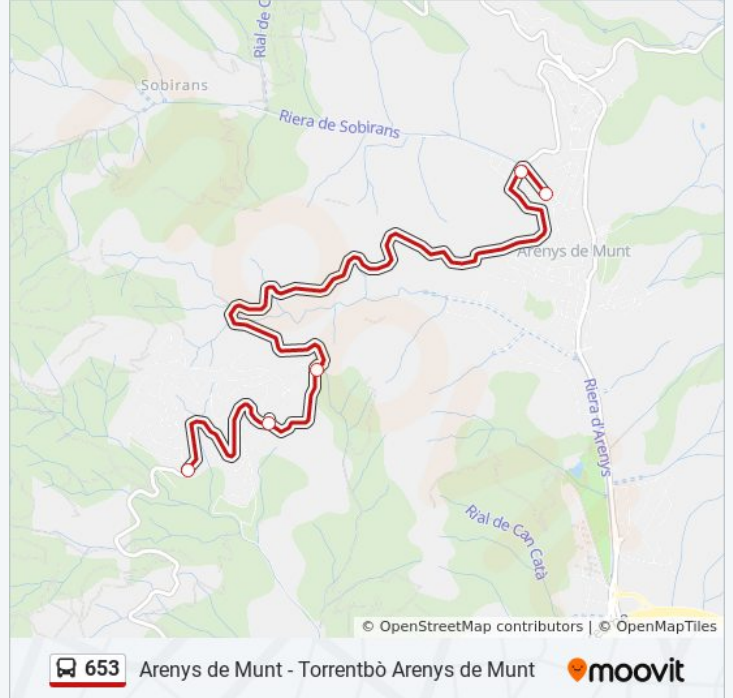

[VER HORARIO DE LA LÍNEA](#)

Entrada Urb. Sta. Rosa Dels Pins

Els Roures - Til·Lers

Coll Del Pollastre

Ctra. De Torrentbò - Rbla. De L'Eixample

Rbla. De L'Eixample - Amadeu Vives

Horario de la línea 653 de autobús

Rbla. De L'Eixample - Amadeu Vives Horario de ruta:

lunes	19:45
martes	19:45
miércoles	19:45
jueves	19:45
viernes	19:45
sábado	Sin Servicio
domingo	Sin Servicio

Información de la línea 653 de autobús

Dirección: Rbla. De L'Eixample - Amadeu Vives

Paradas: 5

Duración del viaje: 7 min

Resumen de la línea:

Sentido: Zona Comercial

19 paradas

[VER HORARIO DE LA LÍNEA](#)

Entrada Urb. Sta. Rosa Dels Pins

Els Roures - Til·Lers