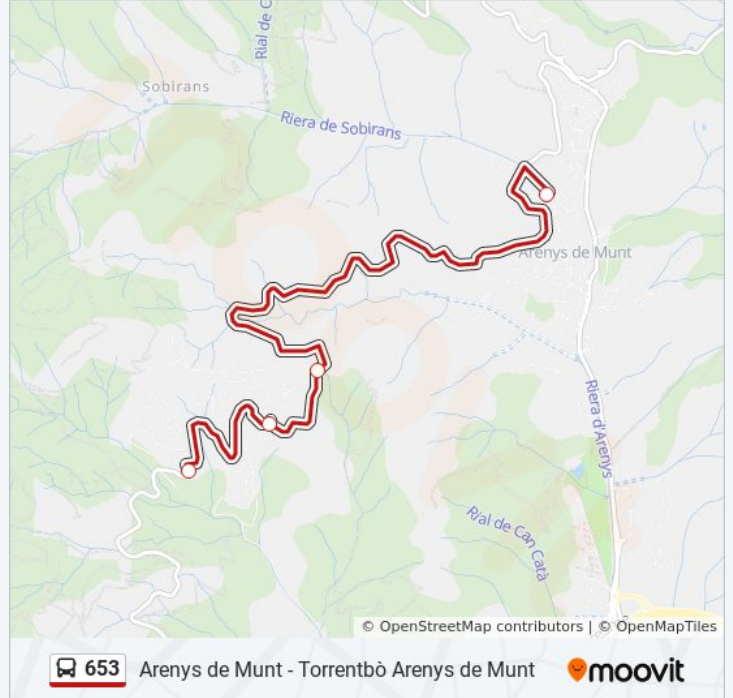

Rbla. De L'Eixample - Amadeu Vives

Coll Del Pollastre

Els Roures - Til·Lers

Entrada Urb. Sta. Rosa Dels Pins

Horario de la línea 653 de autobús

Entrada Urb. Sta. Rosa Dels Pins Horario de ruta:

lunes	08:31 - 19:31
martes	08:31 - 19:31
miércoles	08:31 - 19:31
jueves	08:31 - 19:31
viernes	08:31 - 19:31
sábado	Sin Servicio
domingo	Sin Servicio

Información de la línea 653 de autobús**Dirección:** Entrada Urb. Sta. Rosa Dels Pins**Paradas:** 4**Duración del viaje:** 14 min**Resumen de la línea:**

Sentido: Rbla. De L'Eixample - Amadeu Vives

5 paradas

[VER HORARIO DE LA LÍNEA](#)

Entrada Urb. Sta. Rosa Dels Pins

Els Roures - Til·Lers

Coll Del Pollastre

Ctra. De Torrentbò - Rbla. De L'Eixample

Rbla. De L'Eixample - Amadeu Vives

Horario de la línea 653 de autobús

Paradas: 5

Duración del viaje: 7 min

Resumen de la línea:

Sentido: Zona Comercial

19 paradas

[VER HORARIO DE LA LÍNEA](#)

Entrada Urb. Sta. Rosa Dels Pins

Els Roures - Til·Lers