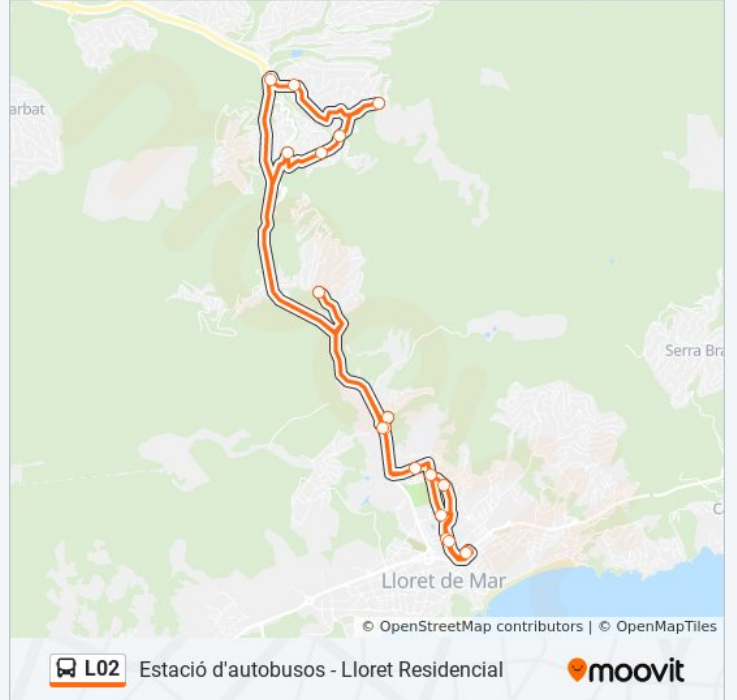

La línea L02 de autobús (Estació d'autobusos - Lloret Residencial) tiene una ruta. Sus horas de operación los días laborables regulares son:

(1) a Estació D'Autobusos "Arribades": 8:15 - 19:15

Usa la aplicación Moovit para encontrar la parada de la línea L02 de autobús más cercana y descubre cuándo llega la próxima línea L02 de autobús

Sentido: Estació D'Autobusos "Arribades"

19 paradas

[VER HORARIO DE LA LÍNEA](#)

Estació D'Autobusos "Sortides"
Can Sabata - Pistes D'Atletisme
Sra. De Rossell - Ceip Àngels Alemany 2
El Rieral
Cap Dr. Benito
Mas Romeu (Av. Alegries - Lateral)
Mas Romeu
Els Pinars
Lloret Blau - La Creu
La Creu
Lloret Residencial Sud
Mont Lloret
Lloret Residencial Nord
Mas Cabanyes
Mas Romeu - Alegries
Cap Dr. Benito - El Rieral
Av. Del Rieral / Av. De Les Regions
Can Sabata
Estació D'Autobusos "Arribades"

Horario de la línea L02 de autobús

Estació D'Autobusos "Arribades" Horario de ruta:

lunes	8:15 - 19:15
martes	8:15 - 19:15
miércoles	8:15 - 19:15
jueves	8:15 - 19:15
viernes	8:15 - 19:15
sábado	8:15 - 19:15
domingo	8:15 - 19:15

Información de la línea L02 de autobús

Dirección: Estació D'Autobusos "Arribades"

Paradas: 19

Duración del viaje: 45 min

Resumen de la línea:

Los horarios y mapas de la línea L02 de autobús están disponibles en un PDF en moovitapp.com. Utiliza [Moovit App](#) para ver los horarios de los autobuses en vivo, el horario del tren o el horario del metro y las indicaciones paso a paso para todo el transporte público en Barcelona.