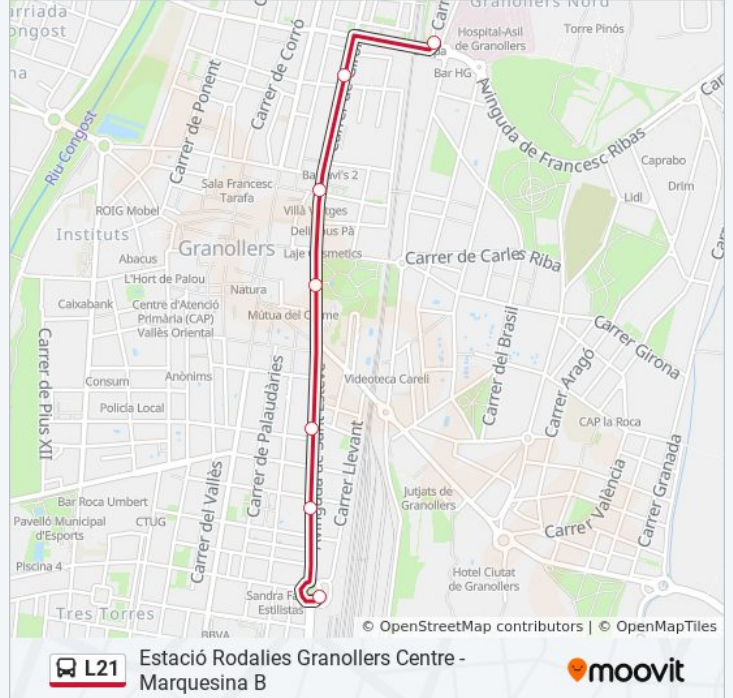

Hospital General De Granollers

Minetes

Enginyer

Av. Parc - Pça. Barangé - Estació Busos

Bisbe Grivé

Once

Estació Rodalies Granollers Centre - Marquesina B

Colom

**Sentido: Estació Rodalies Granollers Centre - Marquesina B**

7 paradas

[VER HORARIO DE LA LÍNEA](#)

Hospital General De Granollers

Minetes

Enginyer

Av. Parc - Pça. Barangé - Estació Busos

Bisbe Grivé

Once

Estació Rodalies Granollers Centre - Marquesina B

**Horario de la línea L21 de autobús**

Estació Rodalies Granollers Centre - Marquesina B

Horario de ruta:

lunes	22:15
martes	22:15
miércoles	22:15
jueves	22:15
viernes	Sin Servicio
sábado	Sin Servicio
domingo	Sin Servicio

**Información de la línea L21 de autobús**

**Dirección:** Estació Rodalies Granollers Centre - Marquesina B

**Paradas:** 7

**Duración del viaje:** 8 min

**Resumen de la línea:**