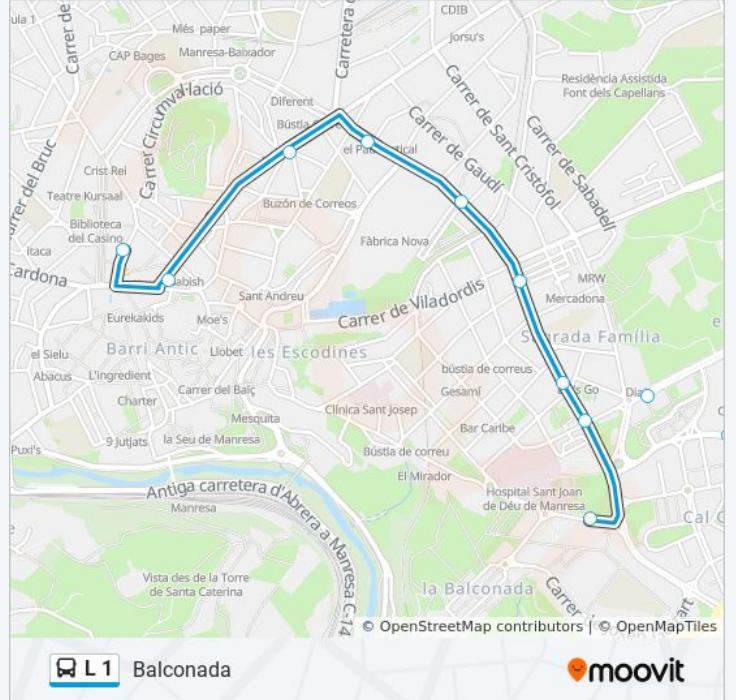

Balconada

Usa La App

La línea L 1 de autobús (Balconada) tiene 2 rutas. Sus horas de operación los días laborables regulares son:

(1) a Guimerà: 5:30 - 22:25(2) a Hospital De Sant Joan De Déu: 5:20 - 22:10

Usa la aplicación Moovit para encontrar la parada de la línea L 1 de autobús más cercana y descubre cuándo llega la próxima línea L 1 de autobús

Sentido: Guimerà

16 paradas

[VER HORARIO DE LA LÍNEA](#)

Hospital De Sant Joan De Déu

Dirección: Guimerà

Paradas: 16

Duración del viaje: 25 min

Resumen de la línea:

Sentido: Hospital De Sant Joan De Déu

12 paradas

[VER HORARIO DE LA LÍNEA](#)

Guimerà
 Mercat Puigmercadal
 Caritat
 Bonavista - Vilomara
 Cap Foneria
 Roger De Flor
 Espai Jove Joan Amades
 M. Aurèlia Company
 Joan Fuster
 Els Trullols
 Mossos D'Esquadra
 Hospital De Sant Joan De Déu

Información de la línea L 1 de autobús

Dirección: Hospital De Sant Joan De Déu

Paradas: 12

Duración del viaje: 15 min

Resumen de la línea:

Los horarios y mapas de la línea L 1 de autobús están disponibles en un PDF en moovitapp.com. Utiliza [Moovit App](#) para ver los horarios de los autobuses en vivo, el horario del tren o el horario del metro y las indicaciones paso a paso para todo el transporte público en Barcelona.