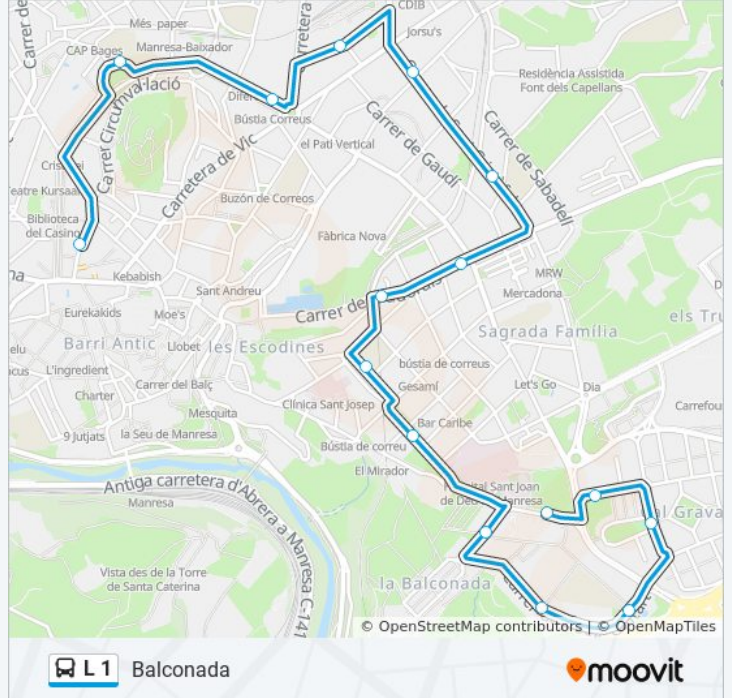

Usa la aplicación Moovit para encontrar la parada de la línea L 1 de autobús más cercana y descubre cuándo llega la próxima línea L 1 de autobús

Sentido: Guimerà

16 paradas

[VER HORARIO DE LA LÍNEA](#)

Hospital De Sant Joan De Déu

Dirección: Guimerà

Paradas: 16

Duración del viaje: 25 min

Resumen de la línea:

Sentido: Hospital De Sant Joan De Déu

12 paradas

[VER HORARIO DE LA LÍNEA](#)

Guimerà
 Mercat Puigmercadal
 Caritat
 Bonavista - Vilomara
 Cap Foneria
 Roger De Flor
 Espai Jove Joan Amades
 M. Aurèlia Company
 Joan Fuster
 Els Trullols
 Mossos D'Esquadra
 Hospital De Sant Joan De Déu