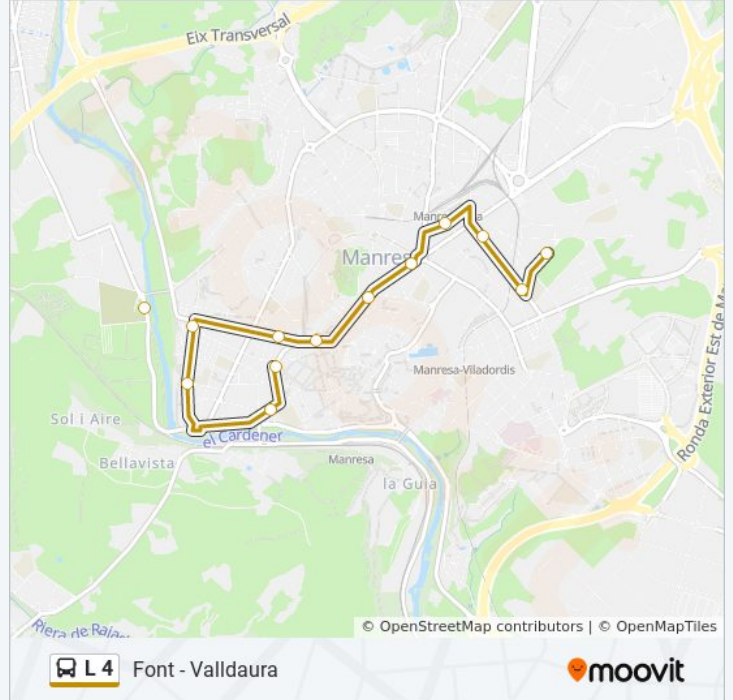

Font - Valldaura

[Usa La App](#)

La línea L 4 de autobús (Font - Valldaura) tiene 2 rutas. Sus horas de operación los días laborables regulares son:
(1) a Font: 9:00 - 21:42(2) a Pl. Valldaura: 7:20 - 21:20

Usa la aplicación Moovit para encontrar la parada de la línea L 4 de autobús más cercana y descubre cuándo llega la próxima línea L 4 de autobús

Sentido: Font

9 paradas

[VER HORARIO DE LA LÍNEA](#)

Pl. Valldaura
Mercat Puigmercadal
Pl. Sant Jordi
Piscines Municipals
Fgc Viladordis
Sagrada Familia
Tossal Del Coro
Coma I Galí
Font

Sentido: Pl. Valldaura

12 paradas

[VER HORARIO DE LA LÍNEA](#)

- Font
- Mercat Sagrada Família
- Sant Joan D'En Coll
- Estació D'Autobusos - Pare Clotet
- Bonavista
- Pda. Castell
- Pl. Sant Domènec
- Pompeu Fabra
- Francesc Moragas
- Els Panyos
- Muralla De Sant Francesc
- Pl. Valldaura

Información de la línea L 4 de autobús

Dirección: Pl. Valldaura

Paradas: 12

Duración del viaje: 21 min

Resumen de la línea:

Los horarios y mapas de la línea L 4 de autobús están disponibles en un PDF en moovitapp.com. Utiliza [Moovit App](#) para ver los horarios de los autobuses en vivo, el horario del tren o el horario del metro y las indicaciones paso a paso para todo el transporte público en Barcelona.