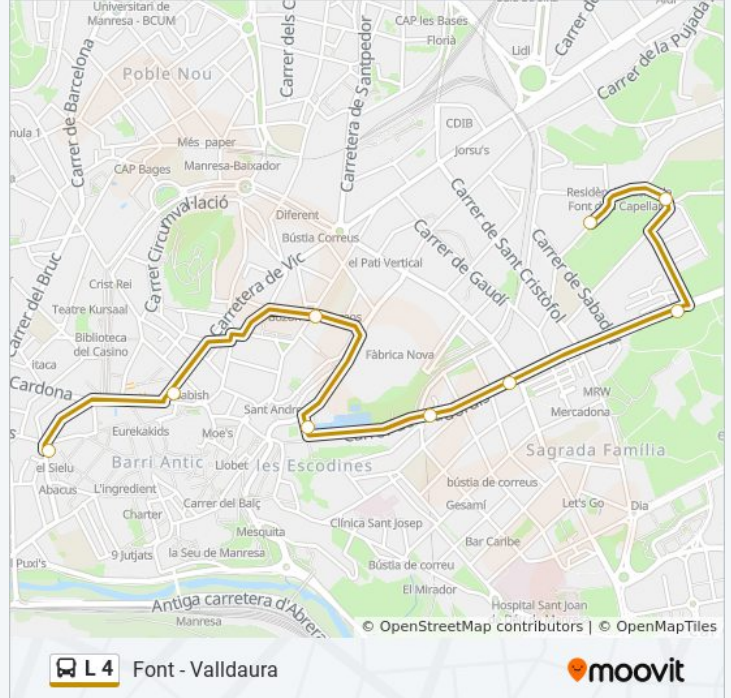

Font - Valldaura

[Usa La App](#)

La línea L 4 de autobús (Font - Valldaura) tiene 2 rutas. Sus horas de operación los días laborables regulares son:
(1) a Font: 9:00 - 21:42(2) a Pl. Valldaura: 7:20 - 21:20

Usa la aplicación Moovit para encontrar la parada de la línea L 4 de autobús más cercana y descubre cuándo llega la próxima línea L 4 de autobús

Sentido: Font

9 paradas

[VER HORARIO DE LA LÍNEA](#)

Pl. Valldaura
Mercat Puigmercadal
Pl. Sant Jordi
Piscines Municipals
Fgc Viladordis
Sagrada Familia
Tossal Del Coro
Coma I Galí
Font

Sentido: Pl. Valldaura

12 paradas

[VER HORARIO DE LA LÍNEA](#)

- Font
- Mercat Sagrada Família
- Sant Joan D'En Coll
- Estació D'Autobusos - Pare Clotet
- Bonavista
- Pda. Castell
- Pl. Sant Domènec
- Pompeu Fabra
- Francesc Moragas
- Els Panyos
- Muralla De Sant Francesc
- Pl. Valldaura

Información de la línea L 4 de autobús

Dirección: Pl. Valldaura

Paradas: 12

Duración del viaje: 21 min

Resumen de la línea:

Los horarios y mapas de la línea L 4 de autobús están disponibles en un PDF en moovitapp.com. Utiliza [Moovit App](#) para ver los horarios de los autobuses en vivo, el horario del tren o el horario del metro y las indicaciones paso a paso para todo el transporte público en Barcelona.