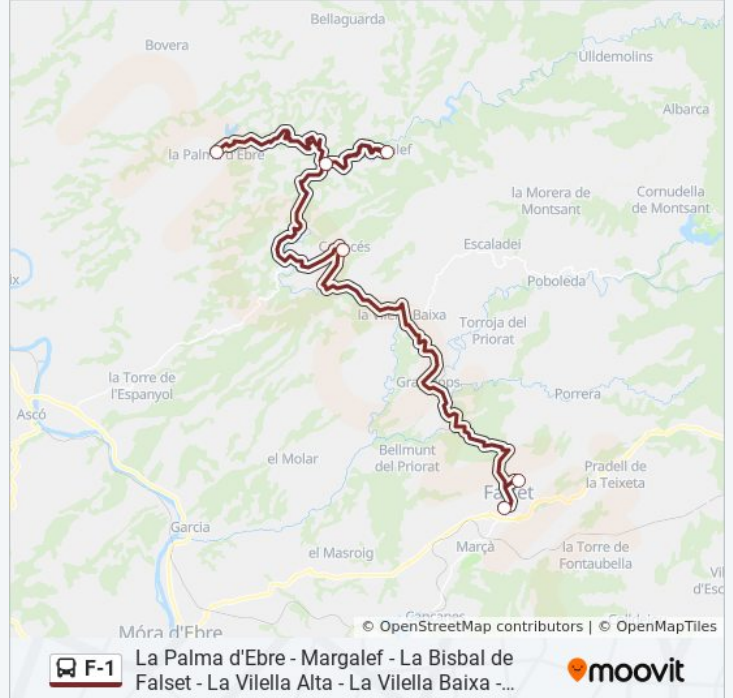

## La Palma d'Ebre - Margalef - La Bisbal de Falset - La Vilella Alta - La Vilella Baixa - Falset

Usa La App

La línea F-1 de autobús (La Palma d'Ebre - Margalef - La Bisbal de Falset - La Vilella Alta - La Vilella Baixa - Falset) tiene 2 rutas. Sus horas de operación los días laborables regulares son:

8 paradas

[VER HORARIO DE LA LÍNEA](#)

La Palma D'Ebre  
La Bisbal De Falset  
Pont Vell - Margalef  
La Bisbal De Falset  
Cabacés  
La Vilella Alta  
La Vilella Baixa  
Miquel Barceló, 34

**Horario de la línea F-1 de autobús**

### Sentido: La Palma D'Ebre

8 paradas

[VER HORARIO DE LA LÍNEA](#)

Miquel Barceló, 35

La Vilella Baixa

La Vilella Alta

Cabacés

La Bisbal De Falset

Pont Vell - Margalef

La Bisbal De Falset

La Palma D'Ebre