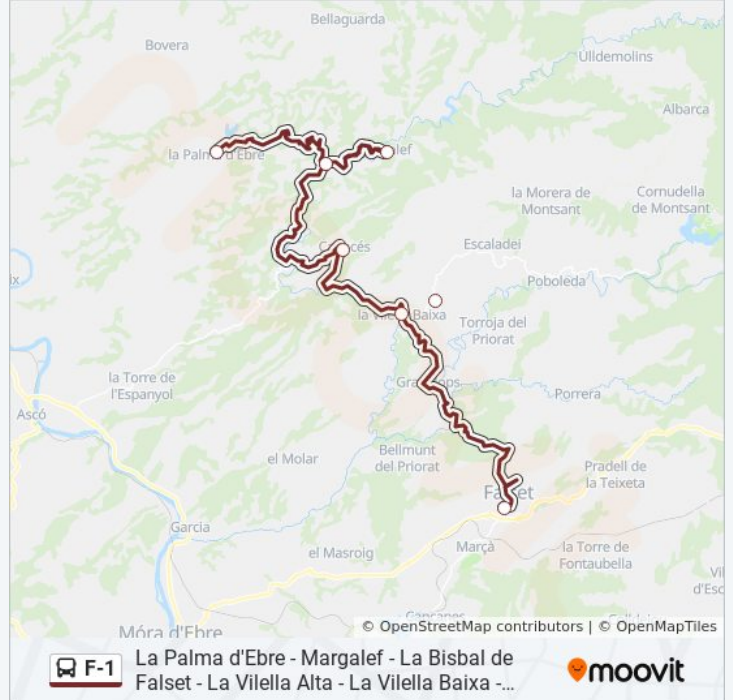

## La Palma d'Ebre - Margalef - La Bisbal de Falset - La Vilella Alta - La Vilella Baixa - Falset

Usa La App

La línea F-1 de autobús (La Palma d'Ebre - Margalef - La Bisbal de Falset - La Vilella Alta - La Vilella Baixa - Falset) tiene 2 rutas. Sus horas de operación los días laborables regulares son:

### Sentido: La Palma D'Ebre

8 paradas

[VER HORARIO DE LA LÍNEA](#)

Miquel Barceló, 35

La Vilella Baixa

La Vilella Alta

Cabacés

La Bisbal De Falset

Pont Vell - Margalef

La Bisbal De Falset

La Palma D'Ebre

### Información de la línea F-1 de autobús

**Dirección:** La Palma D'Ebre

**Paradas:** 8

**Duración del viaje:** 90 min

**Resumen de la línea:**

Los horarios y mapas de la línea F-1 de autobús están disponibles en un PDF en [moovitapp.com](https://moovitapp.com). Utiliza [Moovit App](#) para ver los horarios de los autobuses en vivo, el horario del tren o el horario del metro y las indicaciones paso a paso para todo el transporte público en Barcelona.