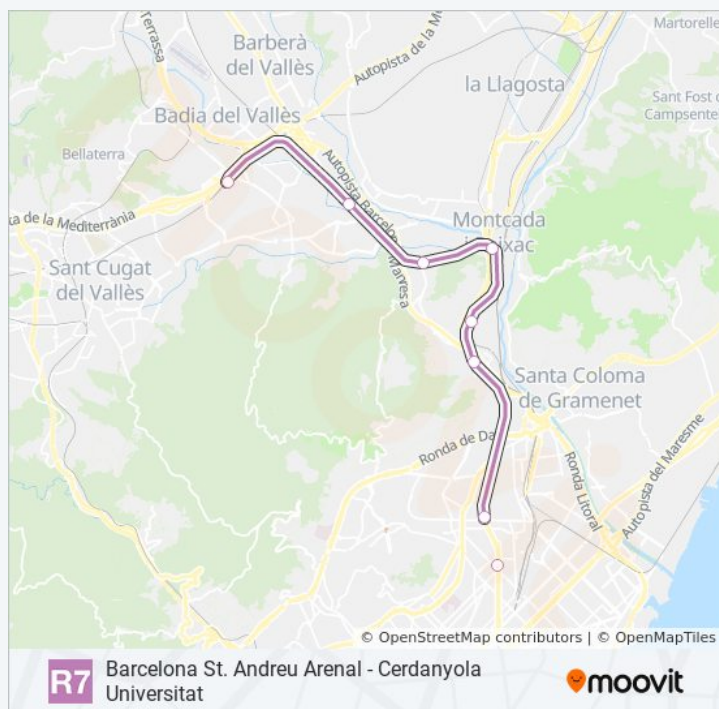

### Sentido: Barcelona - Fabra I Puig

7 paradas

[VER HORARIO DE LA LÍNEA](#)

- Cerdanyola Universitat
- Cerdanyola Del Vallès
- Montcada I Reixac-Sta. Maria
- Montcada I Reixac-Manresa
- Montcada Bifurcació
- Torre Baró | Vallbona
- Barcelona - Fabra I Puig

### Información de la línea R7 de tren

**Dirección:** Barcelona - Fabra I Puig

**Paradas:** 7

**Duración del viaje:** 18 min

**Resumen de la línea:**

[Mapa de R7 de tren](#)

### Sentido: Cerdanyola Universitat

7 paradas

[VER HORARIO DE LA LÍNEA](#)

- Barcelona - Fabra I Puig
- Torre Baró | Vallbona
- Montcada Bifurcació

### Información de la línea R7 de tren

**Dirección:** Cerdanyola Universitat

**Paradas:** 7

**Duración del viaje:** 18 min

**Resumen de la línea:**

Los horarios y mapas de la línea R7 de tren están disponibles en un PDF en [moovitapp.com](https://moovitapp.com). Utiliza [Moovit App](#) para ver los horarios de los autobuses en vivo, el horario del tren o el horario del metro y las indicaciones paso a paso para todo el transporte público en Barcelona.