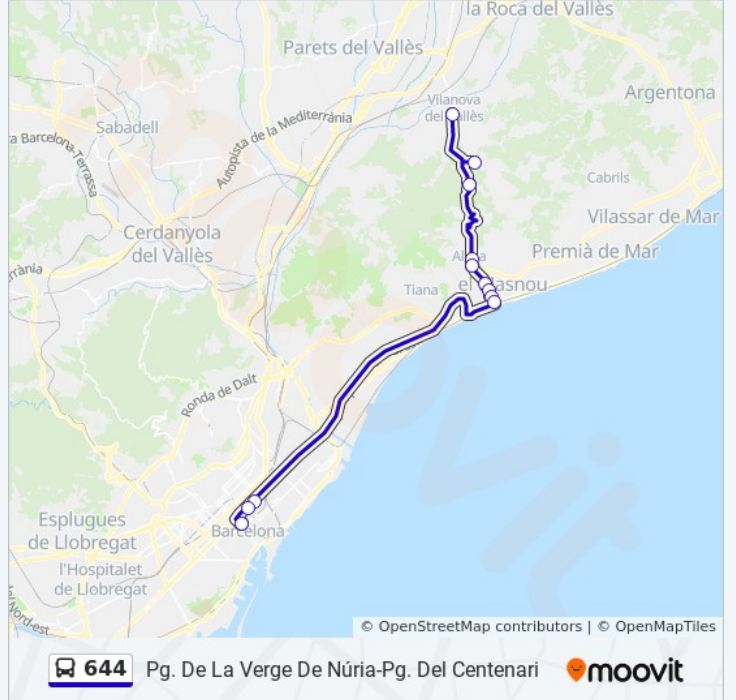

644 Pg. De La Verge De Núria-Pg. Del Centenari