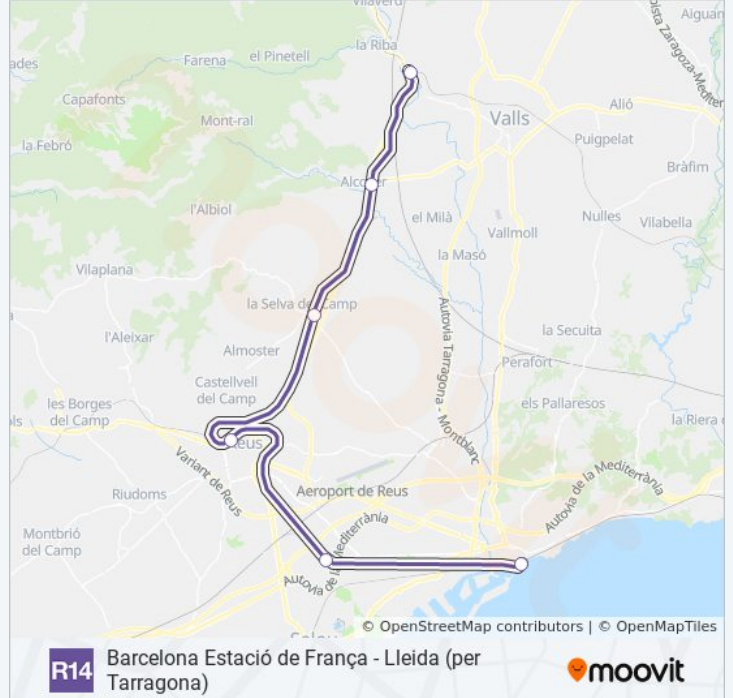

Gavà

Viladecans

Barcelona - Sants

Barcelona - Passeig De Gràcia

Barcelona - Estació De França

Torredembarra

St. Vicenç De Calders

Vilanova I La Geltrú

Barcelona - Sants

Barcelona - Passeig De Gràcia

Barcelona - Estació De França

### Información de la línea R14 de tren

**Dirección:** La Plana - Picamoixons

**Paradas:** 6

**Duración del viaje:** 34 min

**Resumen de la línea:**